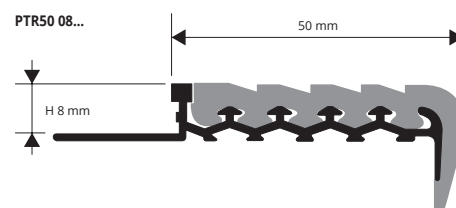

PROSTAIR 50 est un profil technique utilisé pour rendre la marche antidérapante, il protège les marches d'escaliers en céramique et évite les accidents. Il est composé d'une base rigide en ALUMINIUM avec une cannelure particulière sur la jambe verticale qui renforce l'ancrage de la colle/ carrelage. Un insert interchangeable cannelé en caoutchouc/vinylique est disponible en différents coloris. L'insert est déjà appliqué à la base en aluminium. Obligatoires dans les lieux publics à norme CEE pour la prévention des accidents.

PROSTAIR 50

ALUMINIUM NATUREL + INSERT RÉSINE VINYLIQUE/CAOUTCHOUC

ALUMINIUM NATUREL+ INSERT RÉSINE VINYLIQUE/CAOUTCHOUC
longueur b. 2,7 ML - cond. 20 PCES - 54 ML

Article	H mm	€/ml	€/Pc
PTR50 08...	8		
PTR50 10...	10		
PTR50 12,5...	12,5		
PTR50 15...	15		

INSERT INTERCHANGEABLE pour Prostair 50

RÉSINE VINYLIQUE /CAOUTCHOUC

INSERT INTERCHANGEABLE RÉSINE VINYLIQUE/CAOUTCHOUC
longueur b. 2,7 ML - cond. 20 Pces - 54 ML

Article	H mm	€/ml	€/Pc
PTG50...	8-10-12,5-15		

Insertion universelle adaptée aux quatre tailles du profil.
Disponible dans les diverses couleurs: G - N - B - A. Le sigle de la couleur doit être ajouté au code de l'article.
Exemple: PTG50 ... (couleur choisie, Gris) PTG50 G.