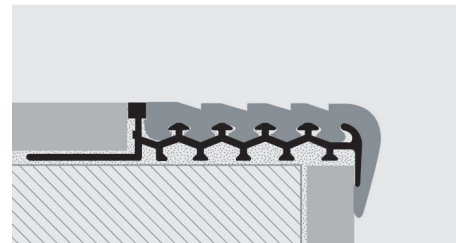

EXEMPLES ET INSTRUCTION DE TECHNIQUES DE POSE

1. Choisir le PROSTAIR 50 de hauteur et couleur souhaitées sur base de l'épaisseur du carrelage.
2. Fixer d'abord la contremarche en la posant à la hauteur correcte et définitive.
3. Remplir de colle les espaces vides sous le profil avec la colle des carrelages.
4. Étendre la colle sur la tablette, placer le profil avec la base coupée entièrement dans la colle et l'aligner de façon à ce que le profil et la languette couvrent le bord du carrelage de la contremarche.
5. Placer les carrelages de la tablette en les alignant avec la partie supérieure à ras du profilé.

INSERT INTERCHANGEABLE pour Prostair 50

RÉSINE VINYLIQUE /CAOUTCHOUC

INSERT INTERCHANGEABLE RÉSINE VINYLIQUE/CAOUTCHOUC
longueur b. 2,7 ML - cond. 20 Pces - 54 ML

Article	H mm	€/ml	€/Pc
PTG50...	8-10-12,5-15		

Insertion universelle adaptée aux quatre tailles du profil.
Disponible dans les diverses couleurs: G - N - B - A. Le sigle de la couleur doit être ajouté au code de l'article.
Exemple: PTG50 ... (couleur choisie, Gris) PTG50 G.