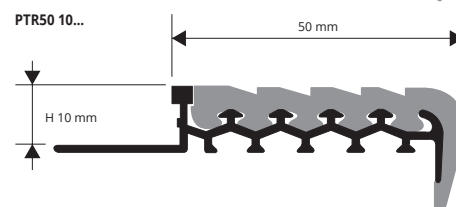

PROSTAIR 50 est un profil technique utilisé pour rendre la marche antidérapante, il protège les marches d'escaliers en céramique et évite les accidents. Il est composé d'une base rigide en ALUMINIUM avec une cannelure particulière sur la jambe verticale qui renforce l'ancrage de la colle/ carrelage. Un insert interchangeable cannelé en caoutchouc/vinylique est disponible en différents coloris. L'insert est déjà appliqué à la base en aluminium. Obligatoires dans les lieux publics à norme CEE pour la prévention des accidents.

PROSTAIR 50

ALUMINIUM NATUREL + INSERT RÉSINE VINYLIQUE/CAOUTCHOUC

ALUMINIUM NATUREL+ INSERT RÉSINE VINYLIQUE/CAOUTCHOUC
longueur b. 2,7 ML - cond. 20 PCES - 54 ML

Article	H mm	€/ml	€/Pc
PTR50 08...	8		
PTR50 10...	10		
PTR50 12,5...	12,5		
PTR50 15...	15		

INSERT INTERCHANGEABLE pour Prostair 50

RÉSINE VINYLIQUE /CAOUTCHOUC

INSERT INTERCHANGEABLE RÉSINE VINYLIQUE/CAOUTCHOUC
longueur b. 2,7 ML - cond. 20 Pces - 54 ML

Article	H mm	€/ml	€/Pc
PTG50...	8-10-12,5-15		

Insertion universelle adaptée aux quatre tailles du profil.
Disponible dans les diverses couleurs: G - N - B - A. Le sigle de la couleur doit être ajouté au code de l'article.
Exemple: PTG50 ... (couleur choisie, Gris) PTG50 G.