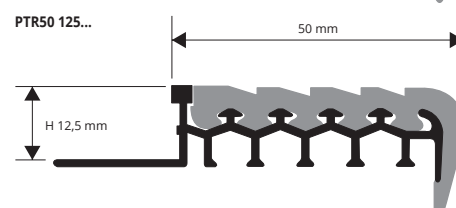

PROSTAIR 50 est un profil technique utilisé pour rendre la marche antidérapante, il protège les marches d'escaliers en céramique et évite les accidents. Il est composé d'une base rigide en ALUMINIUM avec une cannelure particulière sur la jambe verticale qui renforce l'ancrage de la colle/ carrelage. Un insert interchangeable cannelé en caoutchouc/vinylique est disponible en différents coloris. L'insert est déjà appliqué à la base en aluminium. Obligatoires dans les lieux publics à norme CEE pour la prévention des accidents.

PROSTAIR 50

ALUMINIUM NATUREL + INSERT RÉSINE VINYLIQUE/CAOUTCHOUC

ALUMINIUM NATUREL+ INSERT RÉSINE VINYLIQUE/CAOUTCHOUC
longueur b. 2,7 ML - cond. 20 PCES - 54 ML

Article	H mm	€/ml	€/Pc
PTR50 08...	8		
PTR50 10...	10		
PTR50 12,5...	12,5		
PTR50 15...	15		

INSERT INTERCHANGEABLE pour Prostair 50

RÉSINE VINYLIQUE /CAOUTCHOUC

INSERT INTERCHANGEABLE RÉSINE VINYLIQUE/CAOUTCHOUC
longueur b. 2,7 ML - cond. 20 Pces - 54 ML

Article	H mm	€/ml	€/Pc
PTG50...	8-10-12,5-15		

Insertion universelle adaptée aux quatre tailles du profil.
Disponible dans les diverses couleurs: G - N - B - A. Le sigle de la couleur doit être ajouté au code de l'article.
Exemple: PTG50 ... (couleur choisie, Gris) PTG50 G.