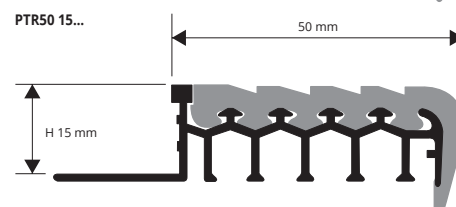

PROSTAIR 50 est un profil technique utilisé pour rendre la marche antidérapante, il protège les marches d'escaliers en céramique et évite les accidents. Il est composé d'une base rigide en ALUMINIUM avec une cannelure particulière sur la jambe verticale qui renforce l'ancrage de la colle/ carrelage. Un insert interchangeable cannelé en caoutchouc/vinylique est disponible en différents coloris. L'insert est déjà appliqué à la base en aluminium. Obligatoires dans les lieux publics à norme CEE pour la prévention des accidents.

PROSTAIR 50

ALUMINIUM NATUREL + INSERT RÉSINE VINYLIQUE/CAOUTCHOUC

ALUMINIUM NATUREL+ INSERT RÉSINE VINYLIQUE/CAOUTCHOUC
longueur b. 2,7 ML - cond. 20 PCES - 54 ML

Article	H mm	€/ml	€/Pc
PTR50 08...	8		
PTR50 10...	10		
PTR50 12,5...	12,5		
PTR50 15...	15		

INSERT INTERCHANGEABLE pour Prostair 50

RÉSINE VINYLIQUE /CAOUTCHOUC

INSERT INTERCHANGEABLE RÉSINE VINYLIQUE/CAOUTCHOUC
longueur b. 2,7 ML - cond. 20 Pces - 54 ML

Article	H mm	€/ml	€/Pc
PTG50...	8-10-12,5-15		

Insertion universelle adaptée aux quatre tailles du profil.
Disponible dans les diverses couleurs: G - N - B - A. Le sigle de la couleur doit être ajouté au code de l'article.
Exemple: PTG50 ... (couleur choisie, Gris) PTG50 G.