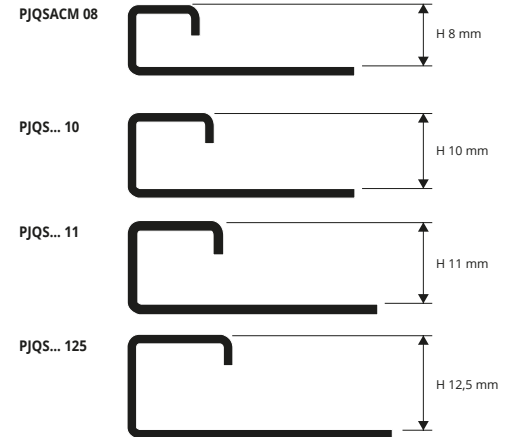

ТЕХНИЧЕСКИЕ ИНСТРУКЦИИ УКЛАДКИ

1. Выберите PROJOLLY SQUARE высотой, соответствующей толщине облицовки стены/пола. 2. Нанесите клей на зону прикладывания профиля. 3. Прислоните и поровняйте профиль, отрезанный на нужную длину, прижимая ажурное ребро к клею. 4. Уложите плитку, выравнивая ее так, чтобы верхняя часть профиля шла встык с плиткой. 5. Заполните клеем область контакта профиля с плиткой во избежание скопления воды в пустотах.

КАПСУЛЫ, ПРОБКИ И СОЕДИНЕНИЯ ДЛЯ ТРЁХОСНЫХ МУФТ

НЕРЖАВЕЮЩАЯ СТАЛЬ AISI 316LL / ПЛАСТИКА

Капсулы и заглушки профилей по запросу также по запросу. *

КАПСУЛЫ И ПРОБКИ - ПОЛИРОВАННАЯ НЕРЖ. СТАЛЬ AISI 316LL/1.4404-V4A

Артикул	Н мм	упак. 10 шт	упак. 2 шт
CPJQSACM .../...	08/10/11/12,5		
TPJQSACM .../...	08/10/11/12,5		

Выберите желаемую упаковку и высоту
Например Капсулы 10мм в упаковке по 10 штук - CPJQSACM 10/10

САТИНИРОВАННАЯ НЕРЖ. СТАЛЬ AISI 316LL/1.4404-V4A

Артикул	Н мм	упак. 10 шт	упак. 2 шт
CPJQSACMS .../...	10/11/125		
TPJQSACMS .../...	10/11/125		

Выберите желаемую упаковку и высоту
Например Капсулы 10мм в упаковке по 10 штук - CPJQSACMS 10/10

СОЕДИНЕНИЯ - ПЛАСТИКА

Артикул	Н мм	упак. 10 шт	упак. 2 шт
GIJQ .../...	08/10/11/125		

Выберите желаемую упаковку и высоту
Например Капсулы 4,5мм в упаковке по 10 штук - GIJQ 10/10

ПРОБКА

TPJQSACM .../...

КАПСУЛЫ

CPJQSACM .../...

СОЕДИНЕНИЕ

GIJQ .../...