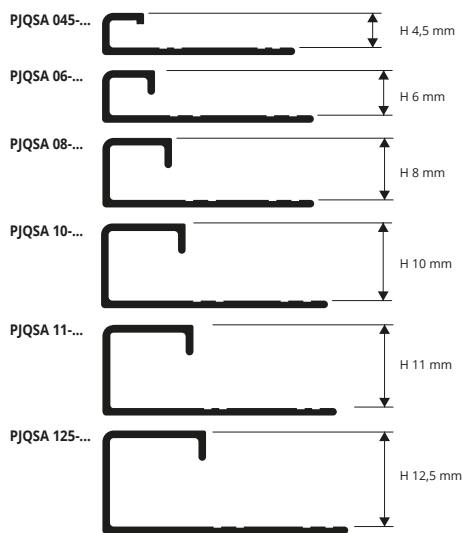

## ОБРАЗЦЫ И ТЕХНИЧЕСКИЕ ИНСТРУКЦИИ УКЛАДКИ

1. Выберите PROJOLLY SQUARE высотой, соответствующей толщине облицовки стены/пола. 2. Нанесите клей на зону прикладывания профиля. 3. Приложите и поровняйте профиль, отрезанный на нужную длину, прижимая ажурное ребро к клею. 4. Уложите плитку, выравнивая ее так, чтобы верхняя часть профиля шла встык с плиткой. 5. Заполните клеем область контакта профиля с плиткой во избежание скопления воды в пустотах. ВАЖНО: Уделять пристальное внимание внешним краям Projolly из алюминия. Они должны быть защищены от агрессивных клеящих и уплотняющих материалов, шлифовки и выскабливания.