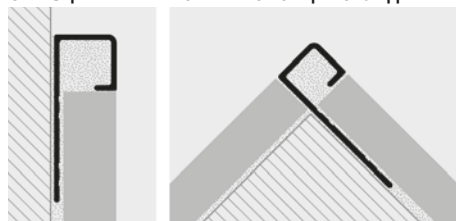

## ОБРАЗЦЫ И ТЕХНИЧЕСКИЕ ИНСТРУКЦИИ УКЛАДКИ

1. Выберите PROJOLLY SQUARE высотой, соответствующей толщине облицовки стены/пола. 2. Нанесите клей на зону прикладывания профиля. 3. Приложите и поровняйте профиль, отрезанный на нужную длину, прижимая ажурное ребро к клею. 4. Уложите плитку, выравнивая ее так, чтобы верхняя часть профиля шла встык с плиткой. 5. Заполните клеем область контакта профиля с плиткой во избежание скопления воды в пустотах. ВАЖНО: Уделять пристальное внимание внешним краям Projolly из алюминия. Они должны быть защищены от агрессивных клеящих и уплотняющих материалов, шлифовки и выскабливания.

**PROJOLLY SQUARE** прямоугольный многоцелевой профиль, пригодный для различных решений облицовки пола и стен. Используется как защита наружных углов облицовки плиткой. Упрощает укладку, не требуя подрезки хрупкой керамики. Применяется также как закрывающий профиль для окантовки облицовки стен, подножек, ступеней, ванн. Используется как ребро, плинтус для покрытий из паркета, натурального камня, ковров и эпоксидной смолы. Гарантирует безукоризненный, эстетически качественный результат работы. Укрепляет край плитки отделкой в форме квадрата, эффективно защищая углы, устраняя сколы и поломки от ударов.