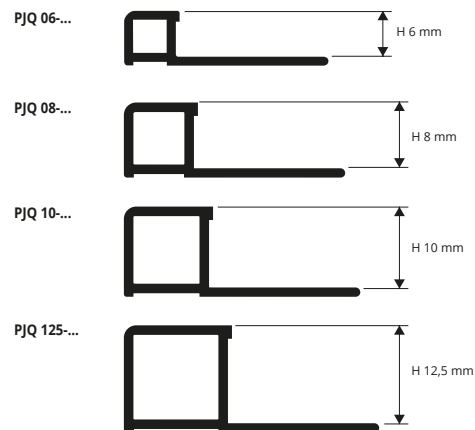

PROJOLLY SQUARE в 18 цветных ОТДЕЛКАХ с штриховым кодом EAN CODE облегчает кладку, устраняя фактор хрупкости в производстве керамических изделий «Jolly». Используется для наружных углов кафельных плит, для завершения отделки облицовки стен, настила, ступеней, ванны, и т.д. Обеспечивает безупречную, точную работу с высоким эстетическим эффектом. Укрепляет края плитки закругленной отделкой, предотвращая скалывание и ломку. Производится из ударостойкого нетоксичного сертифицированного ПВХ. Применяется согласно европейским нормативам в целях безопасности в общественных и частных помещениях. Имеются капсулы и трехосные соединения для внутренних и наружных углов.

PROJOLLY SQUARE

УДАРОСТОЙКАЯ НЕТОКСИЧНАЯ
ВИНИЛОВАЯ СМОЛА (ПВХ) ЦВЕТНАЯ

УДАРОСТОЙКАЯ НЕТОКСИЧНАЯ ВИНИЛОВАЯ СМОЛА - длина бруска 2,7 лин.м - упак. 20 шт. - 54 лин.м (Белый цвет 40 шт. - 108 лин.м)

Артикул	Н мм
PJQ 06...	6
PJQ 08...	8
PJQ 10...	10
PJQ 125...	12,5

Профиль высотой 6 мм производится в цветах 01, другие цвета производятся по запросу. Цвета, имеющиеся в наличии: 00-01-0106-03-06-12-17 (по запросу также и 02-04-05-07-08-09-10-11-13-14-15-16-18-19-20-21-22-23-24-25-26-27-28-29 при минимальном заказе на 800 шт.). Код выбранного цвета нужно добавить к коду артикула. Например: PJQ 08... (выбранный цвет Белый) PJQ 08-01.

Вариант в белом цвете продается только полными упаковками

ОБРАЗЦЫ И ТЕХНИЧЕСКИЕ ИНСТРУКЦИИ УКЛАДКИ