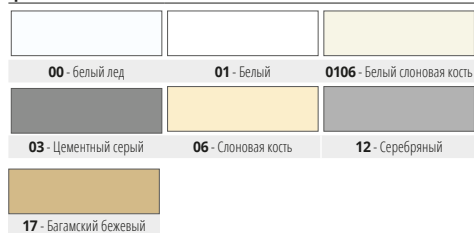

ЦВЕТОВАЯ ГАММА