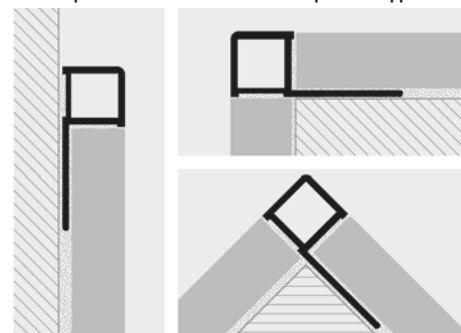

PROJOLLY SQUARE в 18 цветных ОТДЕЛКАХ с штриховым кодом EAN CODE облегчает кладку, устраняя фактор хрупкости в производстве керамических изделий «Jolly». Используется для наружных углов кафельных плит, для завершения отделки облицовки стен, настила, ступеней, ванны, и т.д. Обеспечивает безупречную, точную работу с высоким эстетическим эффектом. Укрепляет края плитки закругленной отделкой, предотвращая скалывание и ломку. Производится из ударостойкого нетоксичного сертифицированного ПВХ. Применяется согласно европейским нормативам в целях безопасности в общественных и частных помещениях. Имеются капсулы и трехосные соединения для внутренних и наружных углов.

PROJOLLY SQUARE

УДАРОСТОЙКАЯ НЕТОКСИЧНАЯ
ВИНИЛОВАЯ СМОЛА (ПВХ) ЦВЕТНАЯ

УДАРОСТОЙКАЯ НЕТОКСИЧНАЯ ВИНИЛОВАЯ СМОЛА - длина бруска 2,7 лин.м - упак. 20 шт. - 54 лин.м (Белый цвет 40 шт. - 108 лин.м)

Артикул	Н мм
PJQ 06...	6
PJQ 08...	8
PJQ 10...	10
PJQ 125...	12,5

Профиль высотой 6 мм производится в цветах 01, другие цвета производятся по запросу. Цвета, имеющиеся в наличии: 00-01-0106-03-06-12-17 (по запросу также и 02-04-05-07-08-09-10-11-13-14-15-16-18-19-20-21-22-23-24-25-26-27-28-29 при минимальном заказе на 800 шт.). Код выбранного цвета нужно добавить к коду артикула. Например: PJQ 08... (выбранный цвет Белый) PJQ 08-01.

Вариант в белом цвете продается только полными упаковками

ОБРАЗЦЫ И ТЕХНИЧЕСКИЕ ИНСТРУКЦИИ УКЛАДКИ

1. Выберите PROJOLLY SQUARE высотой, соответствующей толщине облицовки стены/пола. 2. Нанесите клей на зону прикладывания профиля. 3. Прислоните и поровняйтете профиль, отрезанный на нужную длину, прижимая ажурное ребро к клею. 4. Уложите плитку, выравнивая ее так, чтобы верхняя часть профиля шла встык с плиткой. 5. Заполните клеем область контакта профиля с плиткой во избежание скопления воды в пустотах.