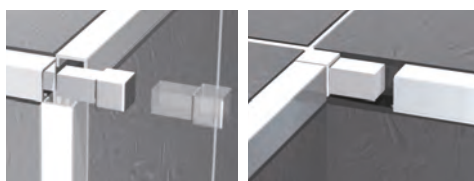

PROJOLLY SQUARE в 18 цветных ОТДЕЛКАХ с штриховым кодом EAN CODE облегчает кладку, устраняя фактор хрупкости в производстве керамических изделий «Jolly». Используется для наружных углов кафельных плит, для завершения отделки облицовки стен, настила, ступеней, ванны, и т.д. Обеспечивает безупречную, точную работу с высоким эстетическим эффектом. Укрепляет края плитки закругленной отделкой, предотвращая скалывание и ломку. Производится из ударостойкого нетоксичного сертифицированного ПВХ. Применяется согласно европейским нормативам в целях безопасности в общественных и частных помещениях. Имеются капсулы и трехосные соединения для внутренних и наружных углов.

ЦВЕТОВАЯ ГАММА

ПО ЗАПРСУ НЕ МЕНЕЕ 800 ШТ. каждого цвета и высоты (необходимо согласовать цены и сроки поставки)

КАПСУЛЫ, ДЛЯ ТРЁХОСНЫХ МУФТ

ПОЛИПРОПИЛЕН/ПОЛИЭТИЛЕН, УСТОЙЧИВЫЙ К УФ-ЛУЧАМ

КАПСУЛЫ ВНУТРЕННИЕ ПОЛИПРОПИЛЕН/ПОЛИЭТИЛЕН