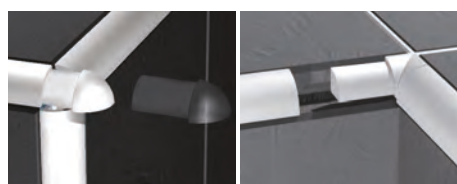

CAPSULAS para conexiones triaxiales

POLIPROPILENO RESISTENTE A LOS RADIOS UV

POLIPROPILENO RESISTENTE A LOS RADIOS UV

Artículo	H mm	Paq. 20 Uds	Paq. 5 Uds
CPJQT 08-.../...	8		
IPJQT 08-.../...	8		
CPJQT 10-.../...	10		
IPJQT 10-.../...	10		
CPJQT 125-.../...	12,5		
IPJQT 125-.../...	12,5		

Disponible en los colores: 01-02-03-05-06-11-17-18 (bajo pedido también 0106-04-07-08-09-10-12-13-14-15-16-19-20-21-22-23-24-25-26-27-28-29)

El codigo del color se tiene que añadir al codigo de el articulo.

CAPSULAS EXTERIORES

CAPSULAS INTERIORES