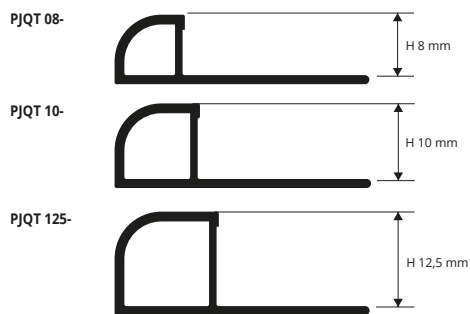

PROJOLLY QUART

RESINA DE VINILO NO TOXICA ANTICHOQUES

PROJOLLY QUART es un perfil en resina de vinilo no tóxica en forma de ángulo recto, apto a proteger los cantos de revestimientos, como terminación perimetral. Su sección especial y elegante, la disponibilidad de distintos colores y de todas las piezas especiales necesarias, hacen de PROJOLLY QUART un perfil muy elegante y se puede combinar fácilmente al revestimiento por una colocación correcta.