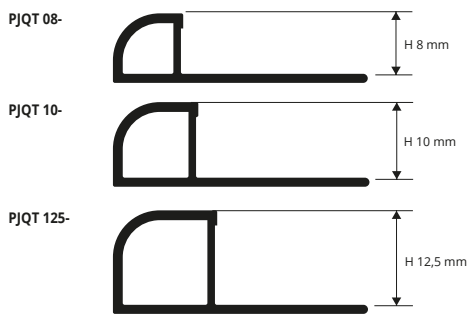

# PROJOLLY QUART

УДАРОСТОЙКАЯ НЕТОКСИЧНАЯ  
ВИНИЛОВАЯ СМОЛА (ПВХ) ЦВЕТНАЯ

**PROJOLLY QUART** в 18 цветных ОТДЕЛКАХ с штриховым кодом EAN CODE облегчает кладку, устраняя фактор хрупкости в производстве керамических изделий «jolly». Используется для наружных углов кафельных плит, для завершения отделки облицовки стен, настила, ступеней, ванны, и т.д. Обеспечивает безупречную, точную работу с высоким эстетическим эффектом. Укрепляет края плитки закругленной отделкой, предотвращая скалывание и ломку. Производится из ударостойкого нетоксичного сертифицированного ПВХ. Применяется согласно европейским нормативам в целях безопасности в общественных и частных помещениях. Имеются капсулы и трехосные соединения для внутренних и наружных углов.

## ОБРАЗЦЫ И ТЕХНИЧЕСКИЕ ИНСТРУКЦИИ УКЛАДКИ

1. Выберите PROJOLLY QUART нужной высоты, соответствующей толщине облицовки.
2. Нанесите клей на место, куда будет прикладываться профиль.
3. Прислоните и подравняйте профиль, срезанный до необходимой длины, прижимая перфорированное ребро к клею.
4. Положите плитки так, чтобы верхняя часть профиля закрывала шов.
5. Полностью заполните клеем место контакта профиля с плиткой, чтобы предотвратить накопление воды в пустотах.

## УДАРОПРОЧНАЯ ВИНИЛОВАЯ СМОЛА

длина бруска 2,7 ЛИН.М - упак. 54 ЛИН.М (Белый цвет упак. 108 ЛИН.М)

Артикул	Н мм		
PJQT 08-...	8		
PJQT 10-...	10		
PJQT 125-...	12,5		

Цвета, имеющиеся в наличии: 00-01-02-03-05-06-11-17-18 (по запросу также и 0106-04-07-08-09-10-12-13-14-15-16-19-20-21-22-23-24-25-26-27-28-29 при минимальном заказе на 800 шт.). Код выбранного цвета нужно добавить к коду артикула. Например: PJQT 08... (выбранный цвет Белый) PJQT 08-01.