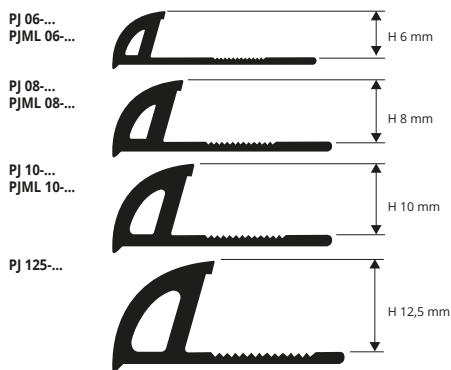

PROJOLLY

УДАРОПРОЧНАЯ НЕТОКСИЧНАЯ ЦВЕТНАЯ ВИНИЛОВАЯ СМОЛА (ПВХ)

PROJOLLY в 18 цветных ОТДЕЛКАХ с штриховым кодом EAN CODE облегчает кладку, устраняя фактор хрупкости в производстве керамических изделий «jolly». Используется для наружных углов кафельных плит, для завершения отделки облицовки стен, настила, ступеней, ванны, и т.д. Обеспечивает безупречную, точную работу с высоким эстетическим эффектом. Укрепляет края плитки закругленной отделкой, предотвращая скалывание и ломку. Производится из ударостойкого нетоксичного сертифицированного ПВХ. Применяется согласно европейским нормативам в целях безопасности в общественных и частных помещениях. Имеются капсулы и трехосные соединения для внутренних и наружных углов.

ОБРАЗЦЫ И ТЕХНИЧЕСКИЕ ИНСТРУКЦИИ УКЛАДКИ

1. Выберите PROJOLLY нужной высоты, соответствующей толщине облицовки.
2. Нанесите клей на место, куда будет прикладываться профиль.
3. Прислоните и подравняйте профиль, срезанный до необходимой длины, прижимая перфорированное ребро к клею.
4. Положите плитки так, чтобы верхняя часть профиля закрывала шов.
5. Полностью заполните клеем место контакта профиля с плиткой, чтобы предотвратить накопление воды в пустотах.

НЕТОКСИЧНАЯ УДАРОПРОЧНАЯ ВИНИЛОВАЯ СМОЛА

длина бруска 2,7 Лин.М - упак. 54 Лин.М
(Белый цвет упак.108 Лин.М)

Артикул	Н мм		
PJ 06-...	6		
PJ 08-...	8		
PJ 10-...	10		
PJ 125-...	12,5		

Цвета, имеющиеся в наличии: 00-01-02-03-04-05-06-07-08-09-11-12-13-14-15-17-18-0106 (по запросу также и 10-16-19-20-21-22-23-24-25-26-27-28-29 при минимальном заказе на 800 шт.). Код выбранного цвета нужно добавить к коду артикула. Например: PJ 06... (выбранный цвет Белый) PJ 06-01.