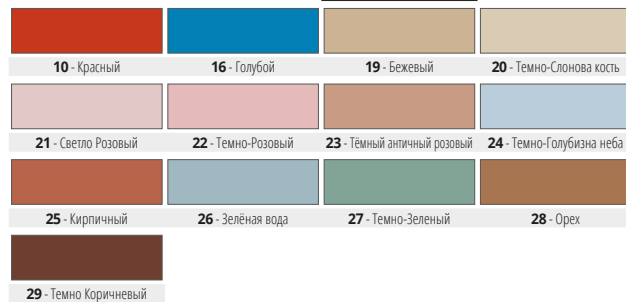

ПО ЗАПРОСУ НЕ МЕНЕЕ 800 ШТ. каждого цвета и высоты
(необходимо согласовать цены и сроки поставки)

КАПСУЛЫ ДЛЯ ТРЕХОСНЫХ МУФТ

ПОЛИПРОПИЛЕН/ПОЛИЭТИЛЕН, УСТОЙЧИВЫЙ К УФ-ЛУЧАМ

* Капсулы и заглушки профилей по запросу также по запросу.

ПОЛИПРОПИЛЕН/ПОЛИЭТИЛЕН, УСТОЙЧИВЫЙ К УФ-ЛУЧАМ

Артикул	Н мм	упак. 20 шт	упак. 5 шт
CPJ 06-.../...	6		
IPJ 06-.../...	6		
CPJ 08-.../...	8		
IPJ 08-.../...	8		
CPJ 10-.../...	10		
IPJ 10-.../...	10		
CPJ 125-.../...	12,5		
IPJ 125-.../...	12,5		

Цвета, имеющиеся в наличии: 01-02-03-04-05-06-07-08-09-10-11-12-13-14-15-16-17-18-0106 (нет в наличие 19-20-21-22-23-24-25-26-27-28-29). Код выбранного цвета нужно добавить к коду артикула. Например: CPJ 06... (выбранный цвет Белый) CPJ 06-01.

НАРУЖНЫЕ КАПСУЛЫ

CPJ .../...

ВНУТРЕННИЕ КАПСУЛЫ

IPJ .../...