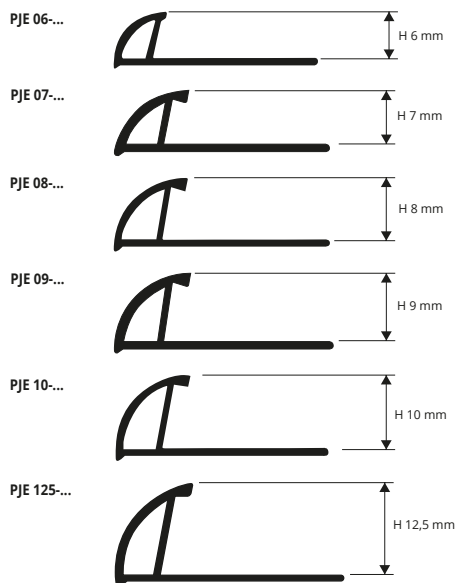

PROJOLLY ECO

ТВЕРДАЯ ВИНИЛОВАЯ СМОЛА (ПВХ)

PROJOLLY ECO Используется для наружных углов кафельных плит, для завершения отделки облицовки стен, настила, ступеней, ванны, и т.д. Обеспечивает безупречную, точную работу с высоким эстетическим эффектом. Укрепляет края плитки закругленной отделкой, предотвращая скалывание и ломку. Производится из ударостойкого нетоксичного сертифицированного ПВХ.

ОБРАЗЦЫ И ТЕХНИЧЕСКИЕ ИНСТРУКЦИИ УКЛАДКИ

1. Выберите PROJOLLY ECO нужной высоты, соответствующей толщине облицовки. 2. Нанесите клей на место, куда будет прикладываться профиль. 3. Прислоните и подравняйте профиль, срезанный до необходимой длины, прижимая перфорированное ребро к клею. 4. Положите плитки так, чтобы верхняя часть профиля закрывала шов. 5. Полностью заполните клеем место контакта профиля с плиткой, чтобы предотвратить накопление воды в пустотах.

ЦВЕТНАЯ ВИНИЛОВАЯ СМОЛА

длина бруска 2,7 Лин.М - упак. 80 шт. - 216 Лин.М

Артикул	Н мм		
PJE 06-01/06/18	6		*
PJE 08-...	8		
PJE 10-...	10		
PJE 125-...	12,5		

Артикулы не продаются по одному

Цвета, имеющиеся в наличии: 01 - 02 - 03 - 04 - 05 - 06 - 07 - 08 - 09 - 10 - 11 - 12 - 13 - 14 - 15 - 16 - 17 - 18 (по запросу также и 0106 - 19 - 20 - 21 - 22 - 23 - 24 - 25 - 26 - 27 - 28 - 29 - при минимальном заказе на 800 шт.).

Профиль высотой 6 мм производится в цветах 01-06-18, другие цвета производятся по запросу.

Код выбранного цвета нужно добавить к коду артикула. Например: PJE 08... (выбранный цвет Белый) PJE 08-01.

ЦВЕТНАЯ ВИНИЛОВАЯ СМОЛА