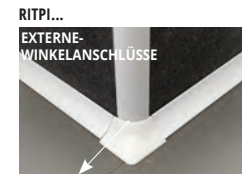

ALUMINIUM ELOXIERT (Silber (AA) und Gold (AO)) - VE 2 Stk.

Artikel	VE 2 Stk.
REPI.../2	
RIPI.../2	
RITPI.../2	

Winkeln der On-Demand-Profile sind auch auf Anfrage *

FARBPALETTE

ALUMINIUM GLÄNZEND (Chrom und Gold) Thermoverpackung
Stangenlänge 2,7 ML - VE 40 Stk. - 108 Lfm

Artikel	H mm		
PIBC 08	8		
PIBC 10	10		
PIBO 08	8		*
PIBO 10	10		*

INNEN-, AUSSENWINKEL UND 3-WEGE WINKEL

ALUMINIUM GLÄNZEND (Chrom (BC) und Gold (BO)) - VE 2 Stk.

Artikel	VE 2 Stk.
REPI.../2	
RIPI.../2	
RITPI.../2	

PROINTER KL ALL ist ein Profil aus Messing glänzend und verchromt sowie Aluminium eloxiert und glänzend im Form von Kehle. Es erleichtert die Reinigung und Hygiene in Innenbereiche mit hohen mechanischen und chemischen Belastungen. Sein besonderer Schnitt und die fünf Oberflächendekors machen **PROINTER KL ALL** ein hochwertiges Profil für eine kunstgerechte Verlegung auch in Bereiche mit hohen mechanischen Belastungen.