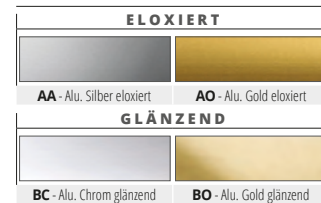

BEISPIEL UND TECHNISCHE ANLEITUNG FÜR DIE VERLEGUNG

1. Je nach Höhe der Fliese und Oberflächendekor "PROINTER AL" auswählen.
2. Das zugeschnittene "PROINTER AL" anbringen, anpassen und Fliesenkleber in Anwendungsbereich auftragen.
3. Der Schenkel von "PROINTER AL" auf die Klebemasse drücken.
4. Die Fliesen sorgsam auf gleicher Höhe mit der Profilkante mit einer Fuge von etwa 2 mm anbringen. Sofort die Reste von Kleber von der Oberfläche des Profils entfernen.
5. Der Raum zwischen Profil und Fliesen großzügig mit Fugenkleber gegen Wassereinträge absichern. Sofort die Reste von Kleber von der Oberfläche des Profils entfernen.

ALUMINIUM ELOXIERT (Silber und Gold) Thermoverpackung
Stangenlänge 2,7 Lfm - VE 40 Stk. - 108 Lfm

Artikel	H mm		
PIAA 08	8		
PIAA 10	10		
PIAO 08	8		*
PIAO 10	10		*

INNEN-, AUSSENWINKEL UND 3-WEGE WINKEL

ALUMINIUM ELOXIERT (Silber (AA) und Gold (AO)) - VE 2 Stk.

Artikel	VE 2 Stk.
REPI.../2	
RIPI.../2	
RITPI.../2	

Winkeln der On-Demand-Profile sind auch auf Anfrage *

FARBPALETTE

ALUMINIUM GLÄNZEND (Chrom und Gold) Thermoverpackung
Stangenlänge 2,7 ML - VE 40 Stk. - 108 Lfm

Artikel	H mm		
PIBC 08	8		
PIBC 10	10		
PIBO 08	8		*
PIBO 10	10		*

INNEN-, AUSSENWINKEL UND 3-WEGE WINKEL

ALUMINIUM GLÄNZEND (Chrom (BC) und Gold (BO)) - VE 2 Stk.

Artikel	VE 2 Stk.
REPI.../2	
RIPI.../2	
RITPI.../2	