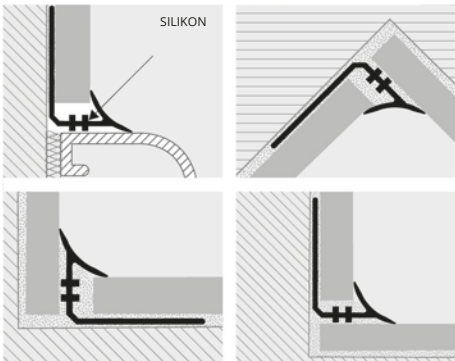

PROINTER AL

ALUMINIUM ELOXIERT UND GLÄNZEND

PROINTER AL ist ein Profil aus Aluminium eloxiert und glänzend im Form von Kehle. Es erleichtert die Reinigung und Hygiene in Bereiche mit durchschnittlichen mechanischen und chemischen Belastungen. Sein besonderer Schnitt, die vier Oberflächendekors und die Formstücke wie Außenecken und Drei-Wege oder Zwei-Wege Innenecken machen **PROINTER AL** ein hochwertiges Profil für eine kunstgerechte Verlegung.

BEISPIEL UND TECHNISCHE ANLEITUNG FÜR DIE VERLEGUNG

1. Je nach Höhe der Fliese und Oberflächendekor "PROINTER AL" auswählen.
2. Das zugeschnittene "PROINTER AL" anbringen, anpassen und Fliesenkleber in Anwendungsbereich auftragen.
3. Der Schenkel von "PROINTER AL" auf die Klebemasse drücken.
4. Die Fliesen sorgsam auf gleicher Höhe mit der Profilkante mit einer Fuge von etwa 2 mm anbringen. Sofort die Reste von Kleber von der Oberfläche des Profils entfernen.
5. Der Raum zwischen Profil und Fliesen großzügig mit Fugenkleber gegen Wassereinträge absichern. Sofort die Reste von Kleber von der Oberfläche des Profils entfernen.

ALUMINIUM ELOXIERT (Silber und Gold) Thermoverpackung
Stangenlänge 2,7 Lfm - VE 40 Stk. - 108 Lfm

Artikel	H mm		
PIAA 08	8		
PIAA 10	10		
PIAO 08	8		*
PIAO 10	10		*

INNEN-, AUSSENWINKEL UND 3-WEGE WINKEL

BEISPIEL UND TECHNISCHE ANLEITUNG FÜR DIE VERLEGUNG

1. Je nach Oberflächendekor "PROINTER KL ALL" auswählen.
2. Das zugeschnittene "PROINTER KL ALL" zur gewünschten Länge schneiden.
3. Das Silikon zwischen Wand und Boden auftragen.
4. Die Spitze im Form von Pfeil von "PROINTER KL ALL" im Silikon drücken, sodass es zum Wand und Boden haftet.