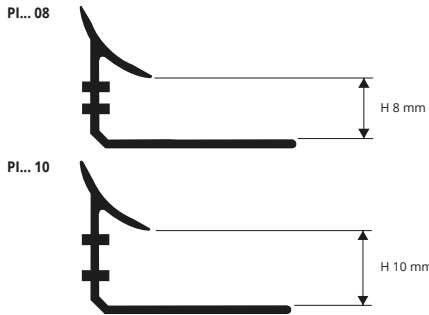

BEISPIEL UND TECHNISCHE ANLEITUNG FÜR DIE VERLEGUNG

1. Je nach Höhe der Fliese und Oberflächendekor "PROINTER AL" auswählen.
2. Das zugeschnittene "PROINTER AL" anbringen, anpassen und Fliesenkleber in Anwendungsbereich auftragen.
3. Der Schenkel von "PROINTER AL" auf die Klebemasse drücken.
4. Die Fliesen sorgsam auf gleicher Höhe mit der Profilkante mit einer Fuge von etwa 2 mm anbringen. Sofort die Reste von Kleber von der Oberfläche des Profils entfernen.
5. Der Raum zwischen Profil und Fliesen großzügig mit Fugenkleber gegen Wassereinträge absichern. Sofort die Reste von Kleber von der Oberfläche des Profils entfernen.

ALUMINIUM ELOXIERT (Silber und Gold) Thermoverpackung
Stangenlänge 2,7 Lfm - VE 40 Stk. - 108 Lfm

Artikel	H mm		
PIAA 08	8		
PIAA 10	10		
PIAO 08	8		*
PIAO 10	10		*

INNEN-, AUSSENWINKEL UND 3-WEGE WINKEL