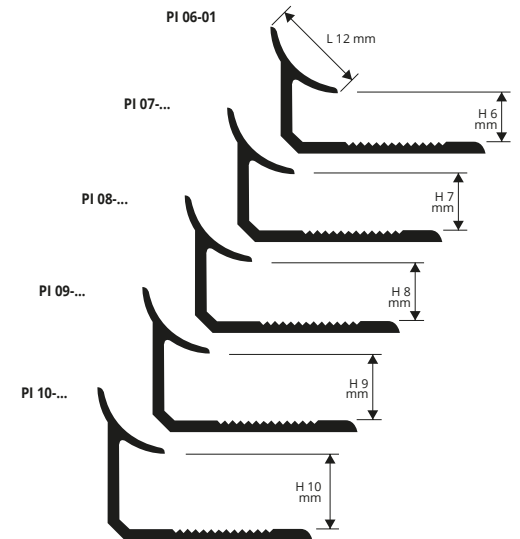

PI 07-... и PI 09-...
ВАРИАНТЫ ПРОФИЛЯ ВЫСОТОЙ 7 И 9 ММ ПРОИЗВОДЯТСЯ
ПО ЗАПРОСУ ПРИ МИНИМАЛЬНОМ КОЛ-ВЕ 800 ШТ. (ТАКЖЕ
СМЕШАННЫЕ ЦВЕТЫ)
(необходимо согласовать сроки поставки)

ЦВЕТОВАЯ ГАММА

01 - Белый	0106 - Белый слоновая кость	02 - Светло-серый	03 - Цементный серый
05 - Темно-бежевый	06 - Слоновая кость	10 - Красный	11 - Черный
12 - Серебряный	15 - Коричневый	17 - Багамский бежевый	18 - Серый

ПО ЗАПРОСУ НЕ МЕНЕЕ 800 ШТ. каждого цвета и высоты (необходимо согласовать цены и сроки поставки)

04 - Светло-бежевый	07 - Розовый	19 - Бежевый	20 - Темно-Слоновая кость	21 - Светло-Розовый
08 - Голубизна неба	09 - Желтый	22 - Темно-Розовый	23 - Темный античный розовый	24 - Темно-Голубизна неба
13 - Золотой	14 - Золотой	25 - Кирпичный	26 - Зеленая вода	27 - Темно-Зеленый
16 - Голубой	28 - Орех	29 - Темно-Коричневый		

ЦВЕТАХ

ФИТИНГИ С ВНУТРЕННИМ, ВНЕШНИМ УГЛОМ И ТРОЙНИКИ PROINTER ОКРАШЕННАЯ ПЛАСТМАССА - упак. 10 шт.

Артикул
REPI .../...
RIPi .../...
RITPI .../...

Цвета, имеющиеся в наличии: 01-02-03-05-06-10-11-12-15-17-18-0106. (по запросу также и 04-07-08-09-13-14-19-20-21-22-23-24-25-26-27-28-29).

Код выбранного цвета нужно добавить к коду артикула. Например: RИPI... (выбранный цвет Слоновая кость) RИPI06. ВЫБИРАЙТЕ ЦВЕТ ИЗ НАШЕЙ ЦВЕТОВОЙ ГАММЫ. НЕ НУЖНО ОТОЧНИТЬ ВЫСОТУ УГЛА

ЦВЕТОВАЯ ГАММА

01 - Белый	0106 - Белый слоновая кость	02 - Светло-серый	03 - Цементный серый	05 - Темно-бежевый	06 - Слоновая кость
10 - Красный	11 - Черный	12 - Серебряный	15 - Коричневый	17 - Багамский бежевый	18 - Серый

Капсулы и заглушки профилей по запросу также по запросу. *