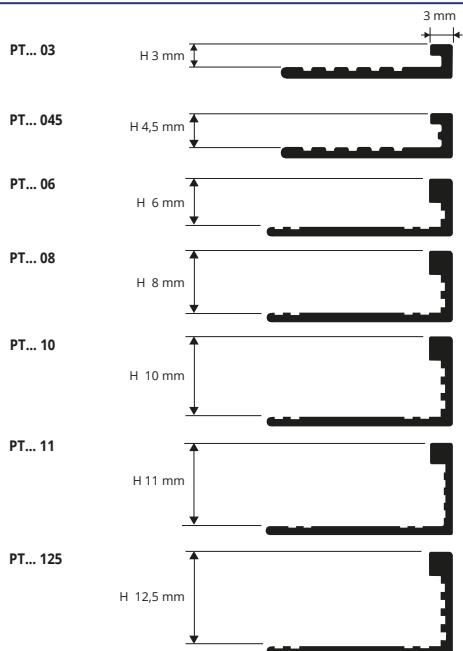

PROTERMINAL

АЛЮМИНИЙ БЛЕСТЯЩИЙ,
КРАЦОВАННЫЙ И ОКРАШЕННЫЙ
(ГОРЯЧАЯ ОБРАБОТКА 200°)

PROTERMINAL технический отделочный профиль, разработанный для защиты и оформления внешних углов отделки из керамики, мозаики и мрамора различной толщины.

PROTERMINAL в алюминии используется также для разделения различных напольных покрытий и для защиты ступенек лестниц и подножек. Идеально подходит как завершение отделки плинтусов, для ванных и кухонных оливоков.