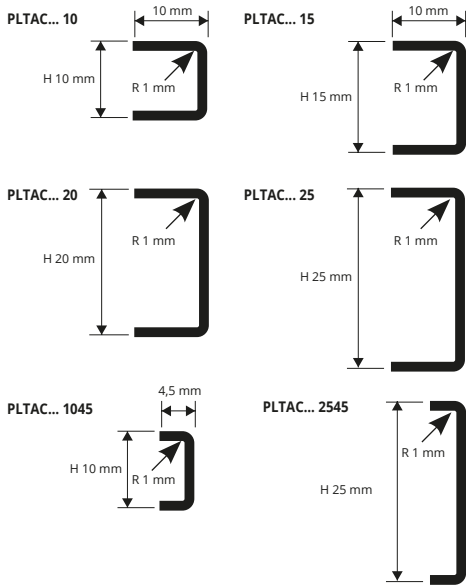

BEISPIEL UND TECHNISCHE ANLEITUNG FÜR DIE VERLEGUNG

1. Je nach Breite und Oberflächendekors "PROLISTEL ACC" auswählen. 2. Das zugeschnittene "PROLISTEL ACC" anbringen, anpassen und Fliesenkleber in Anwendungsbereich auftragen. 3. "PROLISTEL ACC" auf die Klebemasse drücken. 4. Die Fliesen sorgsam auf gleicher Höhe mit der Profilkante mit einer Fuge von etwa 2 mm anbringen. Sofort die Reste von Kleber von der Oberfläche des Profils entfernen. 5. Der Raum zwischen Profil und Fliesen großzügig mit Fugenkleber gegen Wassereinlagerungen absichern. Sofort die Reste von Kleber von der Oberfläche des Profils entfernen.

EDELSTAHL AISI 304/1.4301-V2A GLÄNZEN mit Schutzfolie
Stangenlänge 2,7 Lfm - VE 40 Stk. - 108 Lfm - 8/10mm

Artikel	HxL mm		
PLTAC 10	10 x 10		
PLTAC 1045	10 x 4,5		
PLTAC 15	15 x 10		
PLTAC 20	20 x 10		
PLTAC 25	25 x 10		
PLTAC 2545	25 x 4,5		

EDELSTAHL AISI 304/1.4301-V2A SATINIERT mit Schutzfolie
Stangenlänge 2,7 Lfm - VE 40 Stk. - 108 Lfm - 8/10mm

Artikel	HxL mm		
PLTACS 10	10 x 10		
PLTACS 1045	10 x 4,5		
PLTACS 15	15 x 10		
PLTACS 20	20 x 10		
PLTACS 25	25 x 10		
PLTACS 2545	25 x 4,5		

EDELSTAHL AISI 304/1.4301-V2A SANDGESTRAHLT mit Schutzfolie -
Stangenlänge 2,7 Lfm - VE 40 Stk. 108 Lfm - 8/10mm

Artikel	HxL mm		
PLTACSB 10	10 x 10		

ACSB - SONDERAUSFÜHRUNG, ANFRAGE VERFÜGBARKEIT

FÜR DEN KONKAKT MIT LEBENSMITTELN GEEIGNET