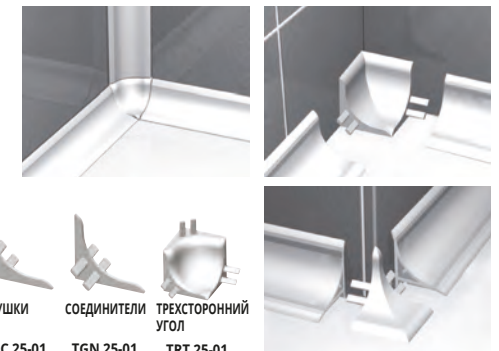

* По запросу, необходимо, согласовать цены и сроки поставки. Минимальном заказе на 800 шт.