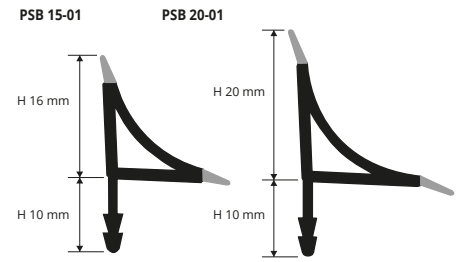

PROBATH 20" & "15" соединительный профиль вогнутый гигиенический коэкструдированный Жесткий/Мягкий для укладки между облицовкой и сантехникой, либо между стеной и рабочей поверхностью (например: облицовка). Очень рекомендуется для обычных и гидромассажных ванн, поддонов душа и т.д. Упрощает уборку во внутренних углах и защищает от просачивания воды и потемневшего силикона. Устойчив к моющим средствам и растворителям, применяемым для внутренних уборок. Нетоксичная ударопрочная антиплесневая коэкструдированная гибкая виниловая смола белого цвета. Соединения для наружных/внутренних углов, трехосные, заглушки и муфты упрощают и улучшают укладку. Доступны только для версии PROBATH 20 & PROBATH FLEX 20.

PROBATH

УДАРОПРОЧНАЯ НЕТОКСИЧНАЯ
КОЭКСТРУДИРОВАННАЯ ВИНИЛОВАЯ
СМОЛА ЦВЕТНАЯ (ГИБКАЯ/НЕ ГИБКАЯ)

внутренние уплотнительные
гигиенические профили

УДАРОПРОЧНАЯ НЕТОКСИЧНАЯ КОЭКСТРУДИРОВАННАЯ ВИНИЛОВАЯ СМОЛА
Длина бруска 2,5 Лин.М - упак. 40 Шт. - 100 Лин.М

Артикул	Н мм
PSB 15-01	15
PSB 20-01	20

ИМЕЕТСЯ ТОЛЬКО В БЕЛОМ ЦВЕТЕ

ЦВЕТОВАЯ ГАММА

ДЛЯ ДРУГИХ ЦВЕТОВ МИНИМ. ЗАКАЗ 400

КОМПЛЕКТ PROBATH (бруска длиной 1,80 Лин.М + 2 бруска длиной 0,90 Лин.М + 2 Фитинги Для Внутр.угла 1 левост.заглушка и 1 правост. заглушк)