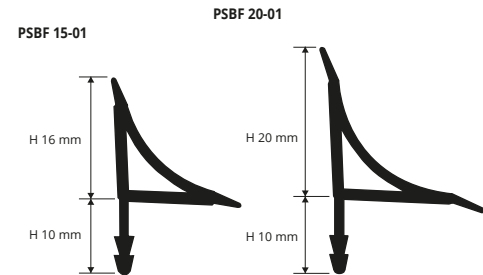

внутренние уплотнительные
гигиенические профили

ГИБКАЯ БЕЛАЯ ВИНИЛОВАЯ СМОЛА
Длина бруска 2,5 Лин.М - упак. 40 Шт. - 100 Лин.М

Артикул	Н мм
PSBF 15-01	15
PSBF 20-01	20

ИМЕЕТСЯ ТОЛЬКО В БЕЛОМ ЦВЕТЕ

ЦВЕТОВАЯ ГАММА

1. Выберите PROBATH желаемой ширины и типологии.
2. Очистите поверхность прикладыванию, обращая особое внимание на обезжиривание и высушивание.
3. Для укладки рекомендуется температура не ниже 15°.
4. Нанесите полоску силикона на обе внутренние стороны и корректно установите профиль с равномерным нажимом и без применения молотка.
5. В углах (для версий PROBATH 20 & PROBATH FLEX 20) используйте наружные-внутренние трехосные соединения, применяя силикон для фиксации.

ФИТИНГИ С ВНУТРЕННИМ /ВНЕШНИМ/ ТРЁХОСНЫМ УГЛОМ И ЗАГЛУШКИ

НЕТОКСИЧНАЯ ВИНИЛОВАЯ СМОЛА

ФИТИНГИ С ВНУТРЕННИМ /ВНЕШНИМ/ ТРЁХОСНЫМ УГЛОМ И ЗАГЛУШКИ

ФИТИНГИ С ВНУТРЕННИМ /ВНЕШНИМ/ (по PSB 15 - PSBF 15)

Артикул	упак. 2 шт.	упак. 10 шт.
TRI 25-01/...		
TRE 25-01/...		
TRT 25-01/...		
TRC 25-01/...		
TGN 25-01/...		

Выбрать желаемую продукцию по количеству в упаковке.
Например: TRI 25-01/10 (упаковка 10 шт)
TRI 25-01/2 (упаковка 2 шт)

Артикул	упак. 2 шт.	упак. 10 шт.
TPSB 15-01/...		
RIPSB 15-01/...		
REPSB 15-01/...		

Выбрать желаемую продукцию по количеству в упаковке.
Например: TPSB 15-01/10 (упаковка 10 шт)
TPSB 15-01/2 (упаковка 2 шт)