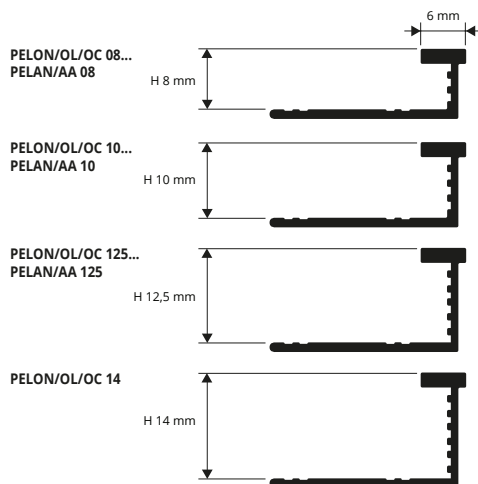

# PROELEGANT

MESSING NATUR,  
GLÄNZEND UND VERCHROMT

**PROELEGANT** ist ein Profil aus Messing im Form von "C". Es ist geeignet als Trennprofil zwischen zwei verschiedene Böden oder als Dekorleiste für Verkleidung und Boden. Das Profil mit Stanze gibt eine optimale Verankerung unter dem Fußboden und seine Rillen unterstützen die Verankerung in dem Kitt. **PROELEGANT** aus Messing natur, glänzend und verchromt ist geeignet in Bereiche mit hohen mechanischen und chemischen Belastungen.

### BEISPIEL UND TECHNISCHE ANLEITUNG FÜR DIE VERLEGUNG

1. Je nach Höhe der Fliese "PROELEGANT" auswählen.
2. Das zugeschnittene "PROELEGANT" anbringen, anpassen und Fliesenkleber in Anwendungsbereich auftragen.
3. Der Schenkel von "PROELEGANT" auf die Klebmasse drücken.
4. Die Fliesen sorgsam auf gleicher Höhe mit der Profilkante mit einer Fuge von etwa 2 mm anbringen. Sofort die Reste von Kleber von der Oberfläche des Profils entfernen.
5. Der Raum zwischen Profil und Fliesen großzügig mit Fugenkleber gegen Wassereinträge absichern. Sofort die Reste von Kleber von der Oberfläche des Profils entfernen.

### MESSING GLÄNZEND Thermoverpackung

Stangenlänge 2,7 Lfm - VE 20 Stk. - 54 Lfm

Artikel	H mm		
PELOL 08	8		
PELOL 10	10		
PELOL 125	12,5		
PELOL 14	14		

### MESSING NATUR Thermoverpackung 10 Stk.

Stangenlänge 2,7 Lfm - VE 20 Stk. - 54 Lfm

Artikel	H mm		
PELON 08	8		
PELON 10	10		
PELON 125	12,5		
PELON 14	14		