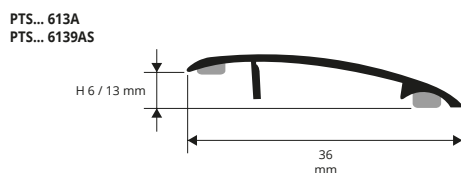

АЛЮМ. АНОД. с клеящим средством в термоупаковке

длина бруска 2,7 Лин.М - упак. 30 шт. - 81 Лин.М

Артикул	Н мм
PNVAA 713A	7/13

Цвета, имеющиеся в наличии: АА (по запросу также и АО при минимальном заказе на 100 Шт.). Код выбранного цвета нужно добавить к коду артикула. Например: PNV... 713A (выбранный цвет Анодированный под «золото») PNVAO 713A.

ЦВЕТОВАЯ ГАММА

ПО ЗАПРОСУ НЕ МЕНЕЕ 100 ШТ.

(необходимо согласовать цены и сроки поставки.)

PROTRANS

АЛЮМИНИЙ АНОДИРОВАННОГО

окантовочные соединительные профили

ОБРАЗЦЫ И ТЕХНИЧЕСКИЕ ИНСТРУКЦИИ УКЛАДКИ

1. Выберите подходящий профиль и отрежьте его по необходимой длине. 2. Прочистите, промойте, обезжирьте твердую поверхность тщательно. 3. Удалите защитную пленку с клеящего средства. 4. Положите профиль правильно, применяя равномерное давление по всей поверхности, не используя молоток.

PROTRANS соединительный профиль округлой формы из анодированного алюминия. Идеален для элегантного соединения при компенсации разницы уровня уложенных полов различных или одинаковых материалов, например: керамика – дерево – паркет и т.д. Своей округлой формой он компенсирует разницу в толщине от 6 до 13 мм там, где не было возможным установить профиль в момент укладки. **PROTRANS** обеспечивает идеальную отделку, прост в укладке. Самоклеящаяся обратная сторона гарантирует идеальное прилегание.