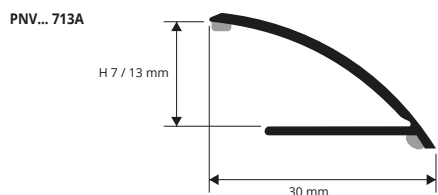

PRONIVO

АЛЮМИНИЙ АНОДИРОВАННОГО

окантовочные соединительные профили