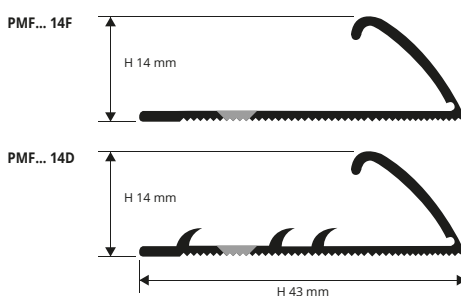

PROMOQUETTE

GOLD- UND SILBERFARBEN
ELOXIERTES ALUMINIUM
MIT ODER OHNE KLEBESTREIFEN

PROMOQUETTE ist ein Profil aus Aluminium für den Abschluß von Teppichboden; Dank seinem besonderen Schnitt fügt der Teppichboden in den abgerundeten Teil ein, wird es durch das Andrücken des Profils fixiert und seine Kante wird geschützt. **PROMOQUETTE** aus Aluminium eloxiert ist geeignet in Bereiche mit hohen mechanischen und chemischen Belastungen.

Abschlussquerschnitte für Spannteppiche

BEISPIEL UND TECHNISCHE ANLEITUNG FÜR DIE VERLEGUNG

1. Je nach Oberflächendekor "PROMOQUETTE" auswählen.
2. Das "PROMOQUETTE" auf gewünschte Länge schneiden und mit Klebstreifen oder Schrauben am Boden befestigen.
3. Der Teppichboden in der abgerundeten Teil einfügen.
4. Das "PROMOQUETTE" gleichmäßig drücken bis den Teppichboden im Profil eingeschlossen bleibt.

ALUMINIUM ELOXIERT Gold und Silber Thermoverpackung
Stangenlänge 2,7 Lfm - VE 40 Stk. - 108 Lfm

Artikel	H mm		
PMQ... 12A	7/12		
PMQ... 12	7/12		

"A" am Ende des Produktcodes = Artikel mit Klebstoff
Es ist in folgenden Farben erhältlich: AA - AO (auf Anfrage auch AB bei Mindestabnahme von 100 Stk.). Der gewählte Farbcode wird an den Artikelcode angeschlossen. Beispiel: PMQ... 12A (gewähltes Farben eloxiert Gold) PMQAO 12A.

ALUMINIUM ELOXIERT Gold und Silber Thermoverpackung Stangenlänge 0,67 Lfm - VE 2 Stk.

Artikel	H mm		
PMQ... 126/2	7/12		

ALUMINIUM ELOXIERT Silber MIT KLEBSTOFF Thermoverpackung Stangenlänge 0,73 Lfm - VE 20 Stk.

Artikel	H mm		
PMQAA 127AS	7/12		*

ALUMINIUM ELOXIERT Gold, Silber und Bronze mit Klebstoff Thermoverpackung - Stangenlänge 0,83 Lfm - VE 20 Stk.

Artikel	H mm		
PMQ... 128AS	7/12		*

ALUMINIUM ELOXIERT Gold, Silber und Bronze mit Klebstoff Thermoverpackung - Stangenlänge 0,93 Lfm - VE 20 Stk.