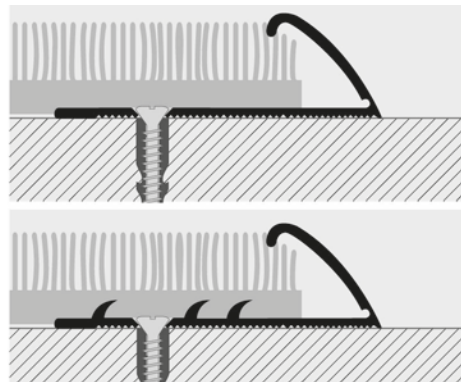

### FARBPALETTE

BEI MINDESTABNAHME 100 STK. pro Farbe und Höhe

(Preis und Zeiten nach Vereinbarung)

# PROMOQUETTE FIX

GOLD- UND SILBERFARBEN  
ELOXIERTES ALUMINIUM GELOCH ODER GEZAHNT

**PROMOQUETTE FIX** ist ein Profil aus Aluminium in zwei Versionen mit Löchern und mit Löchern und gezahnt für den Abschluß von Teppichboden; Dank seinem besonderen Schnitt fügt der Teppichboden in den abgerundeten Teil ein, wird es durch das Andrücken des Profils fixiert und seine Kante wird geschützt. **PROMOQUETTE FIX** aus Aluminium eloxiert ist geeignet in Bereiche mit hohen mechanischen und chemischen Belastungen.

Abschlussquerschnitte für Spannteppiche

### BEISPIELE FÜR DIE VERLEGUNG

**ALUMINIUM ELOXIERT Gold und Silber Thermoverpackung** - Stangenlänge 2,7 Lfm - VE 20 Stk. - 54 Lfm

Artikel	H mm		
PMF... 14F	14		
PMFAA 14D	14		*

"D" am Ende des Produktcodes = gezahnter Artikel  
"F" am Ende des Produktcodes = gestanzter Artikel