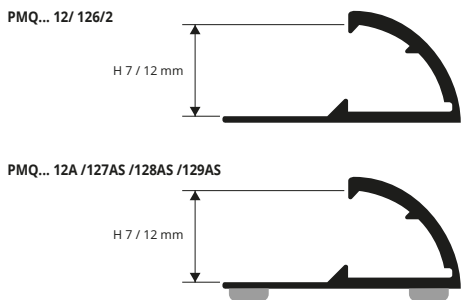

Abschlussquerschnitte für Spannteppiche

**ALUMINIUM ELOXIERT Gold und Silber Thermoverpackung**  
Stangenlänge 2,7 Lfm - VE 40 Stk. - 108 Lfm

Artikel	H mm		
PMQ... 12A	7/12		
PMQ... 12	7/12		

"A" am Ende des Produktcodes = Artikel mit Klebstoff  
Es ist in folgenden Farben erhältlich: AA - AO (auf Anfrage auch AB bei Mindestabnahme von 100 Stk.). Der gewählte Farbcode wird an den Artikelcode angeschlossen. Beispiel: PMQ... 12A (gewähltes Farben eloxiert Gold) PMQAO 12A.