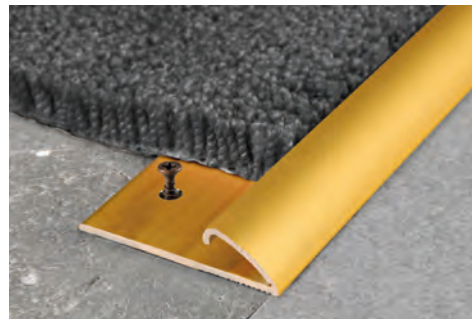

FARBPALETTE

BEI MINDESTABNAHME 100 STK. pro Farbe und Höhe

(Preis und Zeiten nach Vereinbarung)