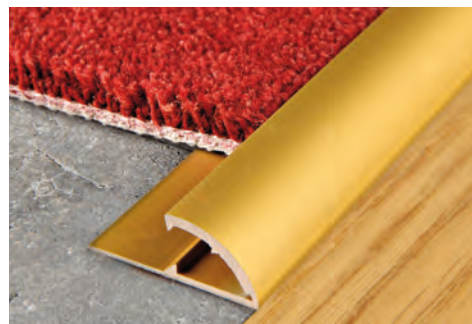

# PROMOQUETTE

GOLD- UND SILBERFARBEN  
ELOXIERTES ALUMINIUM  
MIT ODER OHNE KLEBESTREIFEN

**PROMOQUETTE** ist ein Profil aus Aluminium für den Abschluß von Teppichboden; Dank seinem besonderen Schnitt fügt der Teppichboden in den abgerundeten Teil ein, wird es durch das Andrücken des Profils fixiert und seine Kante wird geschützt. **PROMOQUETTE** aus Aluminium eloxiert ist geeignet in Bereiche mit hohen mechanischen und chemischen Belastungen.

### BEISPIEL UND TECHNISCHE ANLEITUNG FÜR DIE VERLEGUNG

1. Je nach Oberflächendekor "PROMOQUETTE" auswählen.
2. Das "PROMOQUETTE" auf gewünschte Länge schneiden und mit Klebstreifen oder Schrauben am Boden befestigen.
3. Der Teppichboden in der abgerundeten Teil einfügen.
4. Das "PROMOQUETTE" gleichmäßig drücken bis den Teppichboden im Profil eingeschlossen bleibt.

**ALUMINIUM ELOXIERT Gold und Silber Thermoverpackung**  
Stangenlänge 2,7 Lfm - VE 40 Stk. - 108 Lfm

Artikel	H mm		
PMQ... 12A	7/12		
PMQ... 12	7/12		

"A" am Ende des Produktcodes = Artikel mit Klebstoff  
Es ist in folgenden Farben erhältlich: AA - AO (auf Anfrage auch AB bei Mindestabnahme von 100 Stk.). Der gewählte Farbcode wird an den Artikelcode angeschlossen. Beispiel: PMQ... 12A (gewähltes Farben eloxiert Gold) PMQAO 12A.

**ALUMINIUM ELOXIERT Gold und Silber Thermoverpackung** Stangenlänge 0,67 Lfm - VE 2 Stk.

Artikel	H mm		
PMQ... 126/2	7/12		

**ALUMINIUM ELOXIERT Silber MIT KLEBSTOFF Thermoverpackung** Stangenlänge 0,73 Lfm - VE 20 Stk. 