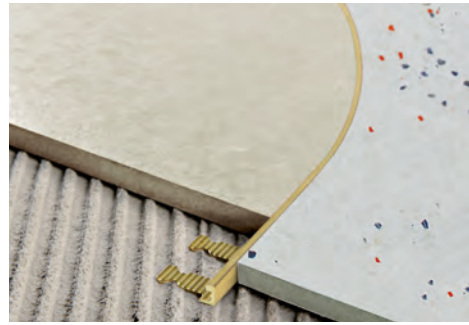

PROTERMINAL CURVE ist eine Serie von biegbaren und verformbaren Profilen. Dank der besonders verformbaren Ausgestaltung ist es möglich, auch hinsichtlich der technischen und ästhetischen Anforderungen, besondere geometrische Formen und dekorative Muster zu kreieren.

PROTERMINAL CURVE hat eine sichtbare Oberkante von 3 mm. Geliefert wird **PROTERMINAL CURVE** in 2,7 Meter langen Profilen aus Messing natur, in den Höhen (6, 8, 10, 12,5, 15, 20 mm).

PROTERMINAL CURVE

MESSING NATUR
VERFORMBAR / BIEGBAR