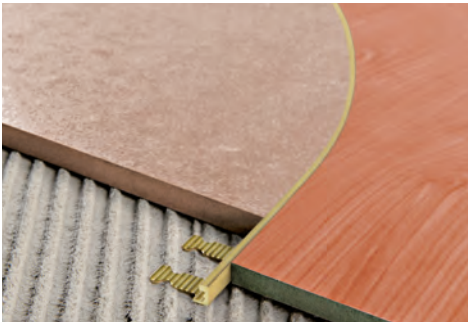

PROTERMINAL CURVE ist eine Serie von biegbaren und verformbaren Profilen. Dank der besonders verformbaren Ausgestaltung ist es möglich, auch hinsichtlich der technischen und ästhetischen Anforderungen, besondere geometrische Formen und dekorative Muster zu kreieren.

PROTERMINAL CURVE hat eine sichtbare Oberkante von 3 mm. Geliefert wird **PROTERMINAL CURVE** in 2,7 Meter langen Profilen aus Messing natur, in den Höhen (6, 8, 10, 12,5, 15, 20 mm).

PROTERMINAL CURVE

MESSING NATUR
VERFORMBAR / BIEGBAR