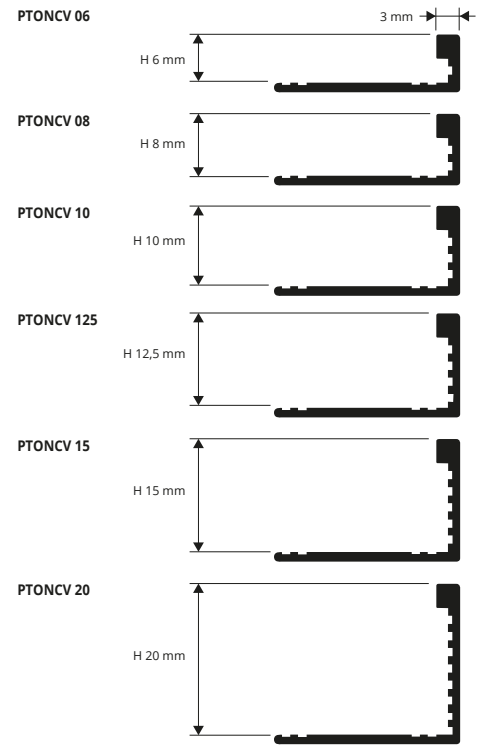

PROTERMINAL CURVE ist eine Serie von biegbaren und verformbaren Profilen. Dank der besonders verformbaren Ausgestaltung ist es möglich, auch hinsichtlich der technischen und ästhetischen Anforderungen, besondere geometrische Formen und dekorative Muster zu kreieren.

PROTERMINAL CURVE hat eine sichtbare Oberkante von 3 mm. Geliefert wird **PROTERMINAL CURVE** in 2,7 Meter langen Profilen aus Aluminium natur, in den Höhen (6, 8, 10, 12,5, 15, 20 mm).

PROTERMINAL CURVE

ALUMINIUM NATUR
VERFORMBAR / BIEGBAR