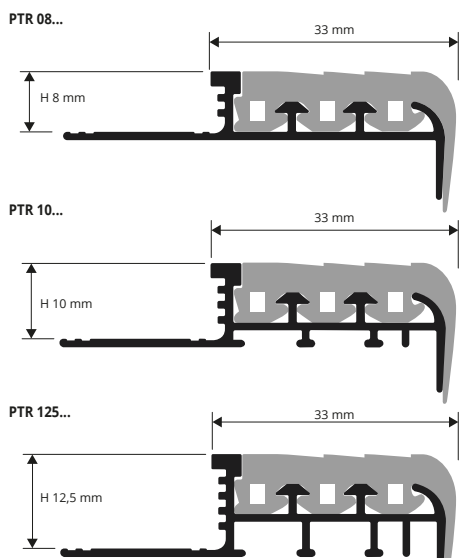

PROSTAIR

АЛЮМИНИЙ НАТУРАЛЬНЫЙ
+ ВСТАВКА ИЗ ВИНИЛОВОЙ СМОЛЫ/РЕЗИНЫ

PROSTAIR технический профиль, эффект антискольжения, защищает ступени лестниц из керамики и предупреждает несчастные случаи. Состоит из жесткой АЛЮМИНИЕВОЙ основы + взаимозаменяемая виниловая резиновая вставка. Различные цвета и высота. Обязателен к применению в общественных заведениях в соответствии с нормами СЕ.