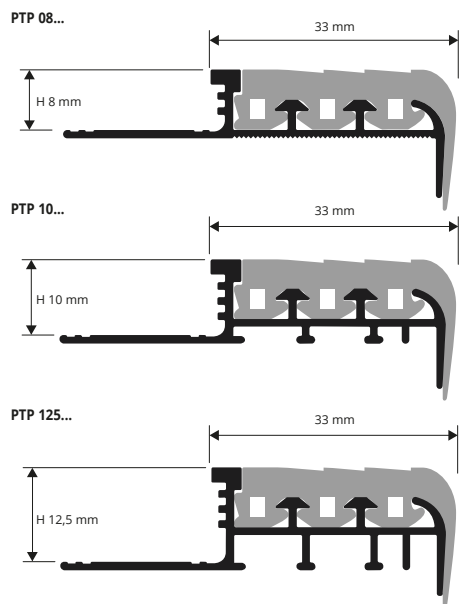

АЛЮМИНИЙ НАТУРАЛЬНЫЙ + ВСТАВКА ИЗ ВИНИЛОВОЙ СМОЛЫ/РЕЗИНЫ - длина бруска 2,7 Лин.М - упак. 10шт. - 27 Лин.М

Артикул	Н mm		
PTR 08...	8		
PTR 10...	10		
PTR 125...	12,5		

Цвета, имеющиеся в наличии: G - N - B - A. Код выбранного цвета нужно добавить к коду артикула. Например: PTR 08... (выбранный цвет Серый) PTR 08G.

ЗАГЛУШКИ ИЗ ПВХ - упак. 2 шт. - (1 правая + 1 левая)

Артикул	Н mm		
TPT 08.../1	8		
TPT 10.../1	10		
TPT 125.../1	12,5		

Цвета, имеющиеся в наличии: G - N - B - A. Код выбранного цвета нужно добавить к коду артикула. Например: TPT 08... (выбранный цвет Серый) TPT 08G.

ВЗАИМОЗАМЕНЯЕМАЯ ВСТАВКА ИЗ ВИНИЛОВОЙ СМОЛЫ/РЕЗИНЫ. - длина бруска 2,7 Лин.М - упак. 20 шт. - 54 Лин.М

Артикул		
PTGRA		
PTGRB		
PTGRN		
PTGRG		

ЦВЕТОВАЯ ГАММА

G - Серый (E83)	N - Черный (E85)	B - Бежевый (E84)	A - Слоновая Кость (E81)

ОСНОВА ИЗ ЖЁСТКОЙ ВИНИЛОВОЙ СМОЛЫ + ВСТАВКА ИЗ ВИНИЛ.СМОЛЫ/РЕЗИНЫ. - длина бруска 2,7 Лин.М - упак. 10 шт. - 27 Лин.М (PTR 08... - 54 М)

Артикул	Н mm		
PTR 08...	8		
PTR 10...	10		
PTR 125...	12,5		

Цвета, имеющиеся в наличии: G - N - B - A. Код выбранного цвета нужно добавить к коду артикула. Например: PTR 08... (выбранный цвет Серый) PTR 08G.