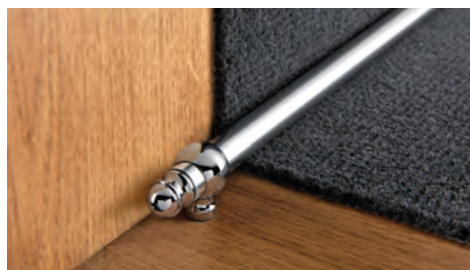

ТРУБКА И АКСЕССУАРЫ для лестничных ковровых дорожек, из алюм. отделка полированный хром или золото и латунь блестящая облицованная.

ТРУБКА И АКСЕССУАРЫ

АЛЮМ. ОТДЕЛКА ПОЛИРОВАННЫЙ ХРОМ ИЛИ ЗОЛОТО, ЛАТУНЬ БЛЕСТЯЩАЯ

КОМПЛЕКТ BLISTER - 2 ТРУБКИ И 4 ПРОБКИ - ЛАТУНЬ БЛЕСТЯЩАЯ - длина трубы 0,8 Лин.М - упак. 60шт.

Артикул	Ø mm
TCTOL 118S	11
TCTOL 138S	13

КОМПЛЕКТ BLISTER - 2 ТРУБКИ И 4 ПРОБКИ - ЛАТУНЬ БЛЕСТЯЩАЯ - длина трубы 0,9 Лин.М - упак. 60шт.

Артикул	Ø mm
TCTOL 119S	11
TCTOL 139S	13

КОМПЛЕКТ BLISTER - 2 ТРУБКИ И 4 ПРОБКИ - ЛАТУНЬ БЛЕСТЯЩАЯ - длина трубы 1 Лин.М - упак. 60шт.

Артикул	Ø mm
TCTOL 1110S	11
TCTOL 1310S	13

КОМПЛЕКТ BLISTER - 2 ТРУБКИ И 4 ПРОБКИ - АЛЮМ. БЛЕСТЯЩИЙ - длина трубы 0,8 Лин.М - упак. 60шт.

Артикул	Ø mm
TCTBO 128S	12
TCTBC 128S	12

КОМПЛЕКТ BLISTER - 2 ТРУБКИ И 4 ПРОБКИ - АЛЮМ. БЛЕСТЯЩИЙ - длина трубы 0,9 Лин.М - упак. 60шт.

Артикул	Ø mm
TCTBO 129S	12
TCTBC 129S	12

КОМПЛЕКТ BLISTER - 2 ТРУБКИ И 4 ПРОБКИ - АЛЮМ. БЛЕСТЯЩИЙ - длина трубы 1 Лин.М - упак. 60шт.

Артикул	Ø mm
TCTBO 1210S	12
TCTBC 1210S	12

TCTOL 11/13S

TCTBO 12S

TCTBC 12S