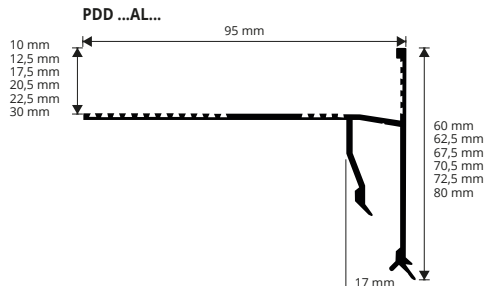

ОБРАЗЦЫ И ТЕХНИЧЕСКИЕ ИНСТРУКЦИИ УКЛАДКИ

1. Выберите PROTERRACE DOUBLE DRIP желаемой цвета и в зависимости от толщины плитки.
2. Крепите внешние уголки к стяжке.
3. Зафиксируйте осушение клейкой ленты на вертикальной части профиля.
4. Отрежьте PROTERRACE DOUBLE DRIP нужной длины. Присоедините профиль к уголкам используя соединения и крепите его гвоздями к суппорту.
5. Нанесите желаемую систему гидроизоляции и заделывайте соединение с профилем.
6. Положите настил, оставляя промежуток 5мм между плиткой и профилем.
7. Загерметизируйте между плиткой и профилем при помощи PROBAND FIX (С. Р. 186).

ОКРАШЕННЫЙ АЛЮМ.

длина бруска 2,7 ЛИН.М -упак. 5 ШТ. - 13,5 ЛИН.М

Артикул	Н mm
⊕ PDD 10AL...	10
⊕ PDD 125AL...	12,5
⊕ PDD 175AL...	17,5
⊕ PDD 205AL...	20,5
⊕ PDD 225AL...	22,5
⊕ PDD 30AL...	30

Цвета, имеющиеся в наличии: BF - GF - A - TF (EF - C - B - G - E - T по запросу). Код выбранного цвета нужно добавить к коду артикула. Напр.: PDD 175AL... (Белый) PDD 175ALBF.

СОЕДИНЕНИЯ - упаковка 10 шт.

Артикул	Н mm
⊕ GINPDD 10AL...	10
⊕ GINPDD 125AL...	12,5
⊕ GINPDD 175AL...	17,5
⊕ GINPDD 205AL...	20,5
⊕ GINPDD 225AL...	22,5
⊕ GINPDD 30AL...	30

НАРУЖНЫЕ УГЛЫ - упаковка 10 шт.

Артикул	Н mm
⊕ AEPDD 10AL.../10	10
⊕ AEPDD 125AL.../10	12,5
⊕ AEPDD 175AL.../10	17,5
⊕ AEPDD 205AL.../10	20,5
⊕ AEPDD 225AL.../10	22,5
⊕ AEPDD 30AL.../10	30

ВНУТРЕННИЕ УГЛЫ - упаковка 10 шт.

Артикул	Н mm
⊕ AIPDD 10AL.../10	10
⊕ AIPDD 125AL.../10	12,5
⊕ AIPDD 175AL.../10	17,5
⊕ AIPDD 205AL.../10	20,5
⊕ AIPDD 225AL.../10	22,5
⊕ AIPDD 30AL.../10	30