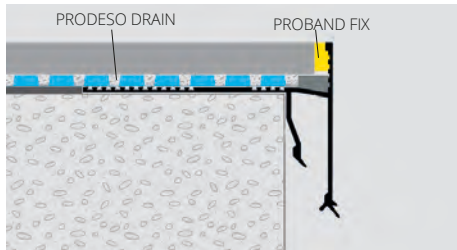

PROTERRACE DOUBLE DRIP

ОКРАШЕННЫЙ АЛЮМИНИЙ

PROTERRACE DOUBLE DRIP окружной профиль из окрашенного алюминия для защищает край плиток на террасах и балконах и обеспечивает правильное стекание дождевой воды. Двойная капля позволяет дренажной воде вытекать в случае применения дренажной мембраны PRODESО DRAIN. Профиль снабжен с перфорированным ребром для сцепления с суппортом и с вертикальной частью, обеспечивающей правильное стекание дождевой воды и защищающей край плиточного покрытия. **СПЕЦИАЛЬНАЯ ОТДЕЛКА SEASIDE (использовать Приморский):** Продукт также доступен по запросу со специальной предварительной обработкой SEASIDE, которая увеличивает его устойчивость к коррозии, когда требуется установка в морской среде.

ОБРАЗЦЫ И ТЕХНИЧЕСКИЕ ИНСТРУКЦИИ УКЛАДКИ

1. Выберите PROTERRACE DOUBLE DRIP желаемой цвета и в зависимости от толщины плитки.
2. Крепите внешние уголки к стяжке.
3. Зафиксируйте осушение клейкой ленты на вертикальной части профиля.
4. Отрежьте PROTERRACE DOUBLE DRIP нужной длины. Присоедините профиль к уголкам используя соединения и крепите его гвоздями к суппорту.
5. Нанесите желаемую систему гидроизоляции и заделывайте соединение с профилем.
6. Положите настил, оставляя промежуток 5мм между плиткой и профилем.
7. Загерметизируйте между плиткой и профилем при помощи PROBAND FIX (С. Р. 186).