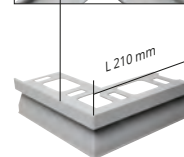

НАРУЖНЫЕ УГЛЫ - упаковка 10 шт.

Артикул	Н mm
AEPFDP 10AL.../10	
AEPFDP 125AL.../10	

ВНУТРЕННИЕ УГЛЫ - упаковка 10 шт.

Артикул	Н mm
AIPFDP 10AL.../10	
AIPFDP 125AL.../10	

СОЕДИНЕНИЯ - упаковка 10 шт. (верхний / нижний)

Артикул	Н mm
GINFDP ...AL .../1	10/125

Выберите желаемую высоту и отделку.

Например: шов 10 мм с отделкой А - GINFDP 10ALA/10

AEPFDP 10/125AL...