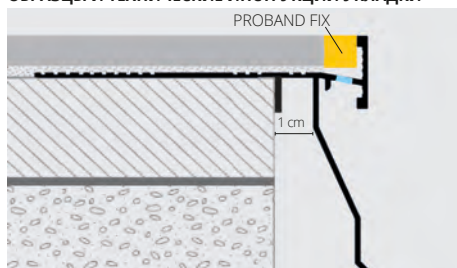

PROTERRACE DRAIN FDP

ОКРАШЕННЫЙ АЛЮМИНИЙ

PFDP 10AL...

ОБРАЗЦЫ И ТЕХНИЧЕСКИЕ ИНСТРУКЦИИ УКЛАДКИ

1. Выберите PROTERRACE DRAIN FDP желаемой цвета и в зависимости от толщины плитки. 2. Крепите внешние уголки к стяжке. 3. Отрежьте PROTERRACE DRAIN FDP нужной длины. Присоедините профиль к уголкам используя соединения и крепите его гвоздями к суппорту. 4. Нанесите желаемую систему гидроизоляции и заделывайте соединение с профилем. 5. Положите настил, оставляя промежуток 5мм между плиткой и профилем. 6. Загерметизируйте между плиткой и профилем при помощи PROBAND FIX (С.186).

КАК ЗАПРОСИТЬ ОТДЕЛКУ "SEASIDE" (Приморский)

При заказе добавьте S после кода артикула.
Пример: PFDP 10ALGF (seaside) = PFDP 10ALGFS

PROTERRACE DRAIN FDP окружный профиль из окрашенного алюминия для защищает края плиток на террасах и балконах и обеспечивает правильное стекание дождевой воды. Профиль снабжен с перфорированным ребром для сцепления с суппортом и с вертикальной частью, обеспечивающей правильное стекание дождевой воды и защищающей край плиточного покрытия. Профиль обладает также отверстиями в форме петлицы, для вытекания воды, в случае проникновения воды под плиточным покрытием. имеются в наличии комплектующие элементы, такие как сваренный внешний угол и соединения, которые обеспечивают простую и быструю укладку. **СПЕЦИАЛЬНАЯ ОТДЕЛКА SEASIDE (использовать Приморский):** Продукт также доступен по запросу со специальной предварительной обработкой SEASIDE, которая увеличивает его устойчивость к коррозии, когда требуется установка в морской среде.