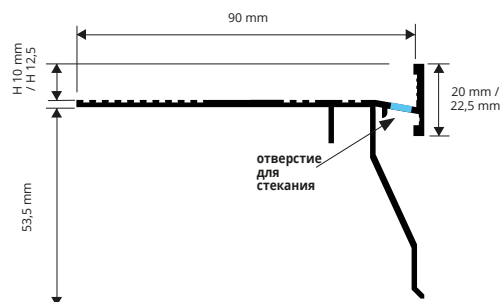

PROTERRACE DRAIN FDP

ОКРАШЕННЫЙ АЛЮМИНИЙ

PFDP 10AL...

ОБРАЗЦЫ И ТЕХНИЧЕСКИЕ ИНСТРУКЦИИ УКЛАДКИ

1. Выберите PROTERRACE DRAIN FDP желаемой цвета и в зависимости от толщины плитки. 2. Крепите внешние уголки к стяжке. 3. Отрежьте PROTERRACE DRAIN FDP нужной длины. Присоедините профиль к уголкам используя соединения и крепите его гвоздями к суппорту. 4. Нанесите желаемую систему гидроизоляции и заделывайте соединение с профилем. 5. Положите настил, оставляя промежуток 5мм между плиткой и профилем. 6. Загерметизируйте между плиткой и профилем при помощи PROBAND FIX (С.186).

ОКРАШЕННЫЙ АЛЮМ.

длина бруска 2,7 ЛИН.М - упак. 5 ШТ. - 13,5 ЛИН.М

Артикул	Н mm
PFDP 10AL...	10
PFDP 125AL...	12,5

Цвета, имеющиеся в наличии: BF - GF - A - TF (EF - C - B - G - T - E по запросу). Код выбранного цвета нужно добавить к коду артикула. Напр.: PFDP 10AL... (Белый) PFDP 10ALB.