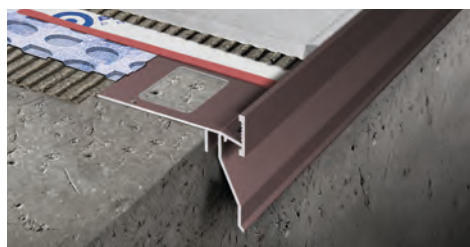

PROTERRACE DRAIN FDP

ОКРАШЕННЫЙ АЛЮМИНИЙ

PFDP 10AL...

ОБРАЗЦЫ И ТЕХНИЧЕСКИЕ ИНСТРУКЦИИ УКЛАДКИ

1. Выберите PROTERRACE DRAIN FDP желаемой цвета и в зависимости от толщины плитки. 2. Крепите внешние уголки к стяжке. 3. Отрежьте PROTERRACE DRAIN FDP нужной длины. Присоедините профиль к уголкам используя соединения и крепите его гвоздями к суппорту. 4. Нанесите желаемую систему гидроизоляции и заделывайте соединение с профилем. 5. Положите настил, оставляя промежуток 5мм между плиткой и профилем. 6. Загерметизируйте между плиткой и профилем при помощи PROBAND FIX (С.186).

КАК ЗАПРОСИТЬ ОТДЕЛКУ "SEASIDE" (Приморский)

При заказе добавьте S после кода артикула.
Пример: PFDP 10ALGF (seaside) = PFDP 10ALGFS

PROTERRACE DRAIN FDP окружный профиль из окрашенного алюминия для защищает края плиток на террасах и балконах и обеспечивает правильное стекание дождевой воды. Профиль снабжен с перфорированным ребром для сцепления с суппортом и с вертикальной частью, обеспечивающей правильное стекание дождевой воды и защищающей край плиточного покрытия. Профиль обладает также отверстиями в форме петлицы, для вытекания воды, в случае проникновения воды под плиточным покрытием. имеются в наличии комплектующие элементы, такие как сваренный внешний угол и соединения, которые обеспечивают простую и быструю укладку. **СПЕЦИАЛЬНАЯ ОТДЕЛКА SEASIDE (использовать Приморский):** Продукт также доступен по запросу со специальной предварительной обработкой SEASIDE, которая увеличивает его устойчивость к коррозии, когда требуется установка в морской среде.