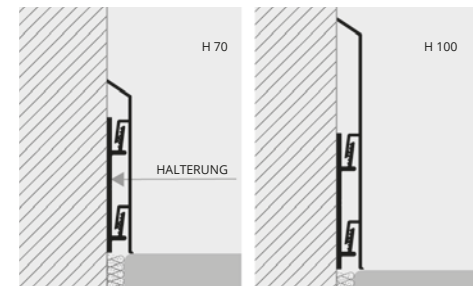

BEISPIELE FÜR DIE VERLEGUNG

INNEN- / AUSSENWINKEL, VERBINDER, ENDKAPPEN

KUNSTSTOFF LACKIERT (Effekt eloxiert Silber, glänzend Titan)

INNEN- / AUSSENWINKEL - LACKIER. KUNSTSTOFF elox. silber - VE 5 Stk.

Artikel	H mm
PKIAGI .../5	70/100
PKIAGE .../5	70/100

VERBINDER - KUNSTSTOFF LACKIERT elox. silber - VE 10 Stk.

Artikel	H mm
PKIGIN .../10	70 / 100

ENDKAPPEN RE / LI - KUNSTSTOFF LACKIERT elox. silber VE 10 Stk.

Artikel	H mm
PKITDSAA .../5	70 / 100

INNEN- / AUSSENWINKEL - LACKIER. KUNSTSTOFF glänz. titan - VE 5 Stk.

Artikel	H mm
PKIAGIBT 70/5	70
PKIAGEBT 70/5	70

VERBINDER - KUNSTSTOFF LACKIERT glänz. titan - VE 10 Stk.

Artikel	H mm
PKIGINBT 70/10	70

ENDKAPPEN RE / LI - LACKIER. KUNSTSTOFF glänz. titan - VE 10 Stk.

Artikel	H mm
PKITDSBT 70/5	70

Eine Anforderung sind erhältlich Armaturen innerhalb und außerhalb Ecke Draht vorbeschichtet Aluminium. Lieferzeiten und -kosten zu vereinbaren.

* = Produktion auf Anfrage mit Mindestmenge von 100 Stk. Produktionszeit 4/5 Wochen, Preis zu vereinbaren