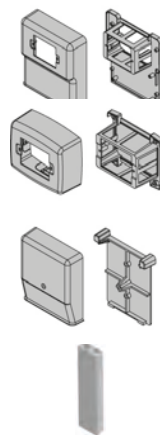

SOCKELLEISTEN AUS POLIERTEM GEBÜRSTETEM TITAN ALUMINIUM KOPPELN MIT KAPSELN UND VERBINDUNGEN AUS BESCHICHTETEM PVC MIT POLIERTEM TITAN ALUMINIUM EFFEKT (SIEHE UNTEN).

FARBPALETTE

GELOCHTE HALTERUNG

Länge Halterung 2 cm - VE 10 Stk.

| Artikel | H mm |
|------------|------|
| PKGS 55/10 | 55 |

Art. nur in ganzen Verpackungseinheiten erhältlich

NETZTEIL STECKDOSE mit BEFESTIGUNGSBASIS

| Artikel |
|----------|
| SPA 1820 |

SCHALTERDOSE mit BEFESTIGUNGSBASIS