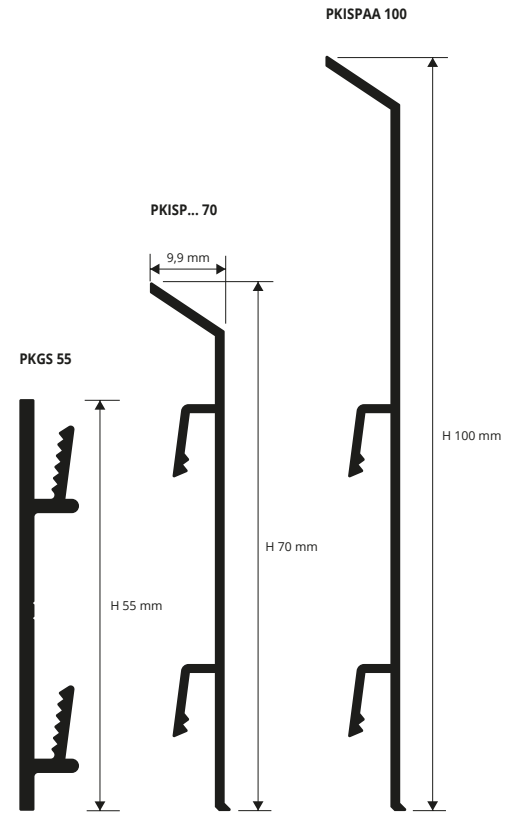

| Artikel | H mm |
|------------|------|
| PKGS 55/10 | 55 |

Art. nur in ganzen Verpackungseinheiten erhältlich

NETZTEIL STECKDOSE mit BEFESTIGUNGSBASIS

| Artikel |
|----------|
| SPA 1820 |

SCHALTERDOSE mit BEFESTIGUNGSBASIS

| Artikel |
|---------|
| SI 1410 |

ABZWEIGDOSE mit BEFESTIGUNGSPLATTE

| Artikel |
|---------|
| SD 1210 |

PROFIL KABELDURCHLAUF

| Artikel |
|---------|
| PSPV |

Es geht mit CSPPK 80. Seite 197.

BEISPIEL UND TECHNISCHE ANLEITUNG FÜR DIE VERLEGUNG
1. "PROSKIRTING ISP" gemäß dem gewünschten Oberflächen und der gewünschten Höhe auswählen. **2.** Den gelochten Untergrund mit Dübeln in einem Abstand von ca. 50 cm an der Wand befestigen. **3.** Wenn vorgesehen, die Niederspannungskabel wie Netzkabel, Telefonleitungen, TV- und Satellitenkabel installieren. **4.** "PROSKIRTING ISP" an den Halterungen befestigen.