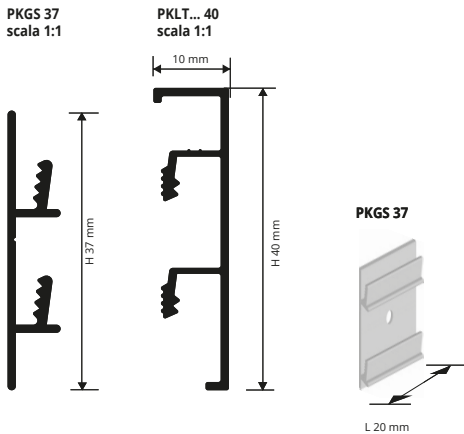

PROSKIRTING LIST 40

ALUMINIUM ELOXIERT, HOCHGLANZPOLIERT, GEBÜRSTET UND LACKIERT

PROSKIRTING LIST ist eine Sockelleiste aus Aluminium in eloxierter, hochglanz, gebürsteter und lackierter Version, 40 mm hoch und 10 mm breit, die direkt an der Wand befestigt werden kann mit einem Klebeband (nicht inspektionierbar PKLT...40A) oder mittels ein Halterung (inspektionierbar PKLT...40). Die Halterung ist aus Aluminium Natur und 20 mm hoch und wird in einem Abstand von 50 cm mit Dübel an der Wand befestigt. PROSKIRTING LIST aus Aluminium ist geeignet für Anwendungen in Innenräumen.

BEISPIEL FÜR DIE VERLEGUNG

1. "PROSKIRTING LIST" gemäß dem gewünschten Oberflächen und der gewünschten Höhe auswählen.
2. Den gelochten Untergrund mit Dübeln in einem Abstand von ca. 50 cm an der Wand befestigen.
3. Wenn vorgesehen, die Niederspannungskabel wie Netzkabel, Telefonleitungen, TV- und Satellitenkabel installieren.
4. "PROSKIRTING LIST" an den Halterungen befestigen.

PROSKIRTING LIST 40 - ALUMINIUM SILBER ELOXIERT
Thermoverpackung Stangenlänge 2 Lfm - VE 20 Stk. - 40 Lfm

Artikel	H mm
PKLTAA 40	40
PKLTAA 40A	40

„A“ am Ende des Produktcodes = Artikel mit Klebstoff

PROSKIRTING LIST 40 - ALUMINIUM LACKIERT WEISS
Thermoverpackung Stangenlänge 2 Lfm - VE 20 Stk. - 40 Lfm

Artikel	H mm
PKLTBS 40	40
PKLTBS 40A	40

„A“ am Ende des Produktcodes = Artikel mit Klebstoff

GELOCHTE HALTERUNG - ALUMINIUM NATUR - Länge Halterung 2 cm
- VE 10 Stk.

Artikel	H mm
PKGS 37	37

AUF ANFRAGE 100 STK. / 200 ML