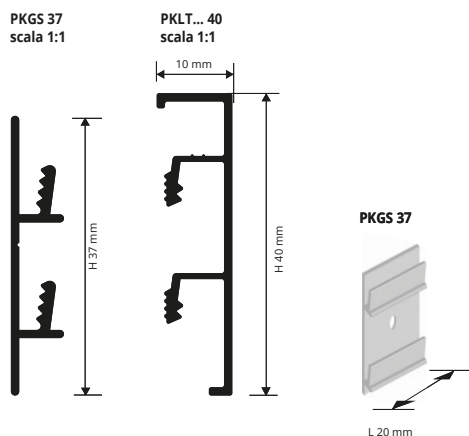

# PROSKIRTING LIST 40

ALUMINIO ANODIZADO, BRILLO, CEPILLADO, LACADO

PROSKIRTING LIST es un rodapié de aluminio en varias versiones anodizadas, brillante, cepilladas y pintadas, de 40 mm de altura y 10 mm de ancho que se puede fijar directamente a la pared con adhesivo (versión no inspeccionable PKLT... 40A) o con soporte de aluminio (versión inspeccionable PKLT. 40). El soporte de aluminio es de 20 mm de largo y se fija con tapones a la pared, cada 50 cm. PROSKIRTING LIST aluminio es adecuado como rodapié en cualquier entorno interior.

## INSTRUCCIONES TÉCNICAS DE COLOCACIÓN

1. Elegir "PROSKIRTING LIST" en acabado y altura requerida. 2. Fijar a la pared el soporte agujereado con tacos cada 50 cm. 3. Si previsto, colocar los cables eléctricos de baja tensión como, por ejemplo, cables de red, del teléfono, TV. 4. Fijar "PROSKIRTING LIST" a los soportes.

PROSKIRTING LIST 40 - ALUMINIO LACADO BLANCO termo empaquetado - Unidades de 2 M de largo - Paq. de 20 UDS - 40 M

Artículo	H mm
PKLTA 40-01	40
PKLTA 40-01A	40

\*"A" al final del código de producto = artículo con adhesivo

Artículo	H mm
PKLTBS 40	40
PKLTBS 40A	40

\*"A" al final del código de producto = artículo con adhesivo

SOPORTE AGUJEREADO - ALUMINIO NATURAL  
largo del soporte 2 cm - Paq. de 10 UDS

Artículo	H mm
PKGS 37	37