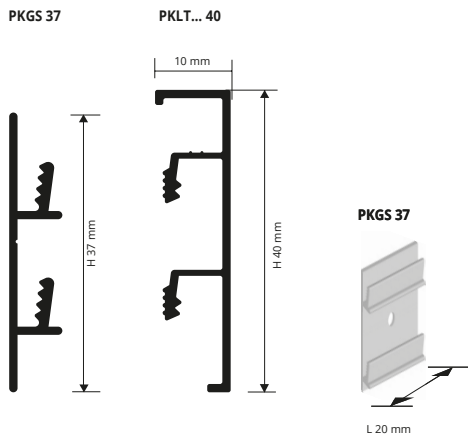

PROSKIRTING LIST 40

АЛЮМИНИЙ АНОДИРОВАННЫЙ, КРАЦОВАННЫЙ, ОКРАШЕННЫЙ

PROSKIRTING LIST алюминиевый плинтус в различных вариантах анодированный, полированный, матовый и окрашенный, высотой 40 мм и шириной 10 мм. Версия с самоклеющейся (несъемная версия PKLT .. 40A) или с алюминиевой опорой (съемная версия PKLT .. 40). Алюминиевая опора имеет длину 20 мм и крепится заглушками к стене каждые 50 см. **PROSKIRTING LIST** из алюминия подходит в качестве плинтуса в любых помещениях.

ОБРАЗЦЫ УКЛАДКИ

ОБРАЗЦЫ И ТЕХНИЧЕСКИЕ ИНСТРУКЦИИ УКЛАДКИ

1. Выберите «PROSKIRTING LIST» в соответствии с желаемой отделкой и высотой. 2. Прикрепите перфорированную опору к стене дюбелями через каждые 50 см. 3. Если предусмотрено, установка низковольтных электрических кабелей, таких как сетевые, телефонные, телевизионные и спутниковые кабели. 4. Прикрепите «PROSKIRTING LIST» к опорам.

ТОЛЬКО ПЛИНТУС (продается по отдельности) - АЛЮМ. АНОД. СЕР. в термоупаковке - длина бруска 2 Лин.М - упак. 20 шт. - 40 Лин.М

Артикул	Н мм
PKLTAA 40	40
PKLTAA 40A	40

«А» в конце кода продукта = Товар с клеем.

ТОЛЬКО ПЛИНТУС (продается по отдельности) - АЛЮМ. БЕЛЫЙ ОКРАШЕННЫЙ в термоупаковке - длина бруска 2 Лин.М - упак. 20 шт. - 40 Лин.М

Артикул	Н мм
PKLTA 40-01	40
PKLTA 40-01A	40

«А» в конце кода продукта = Товар с клеем.