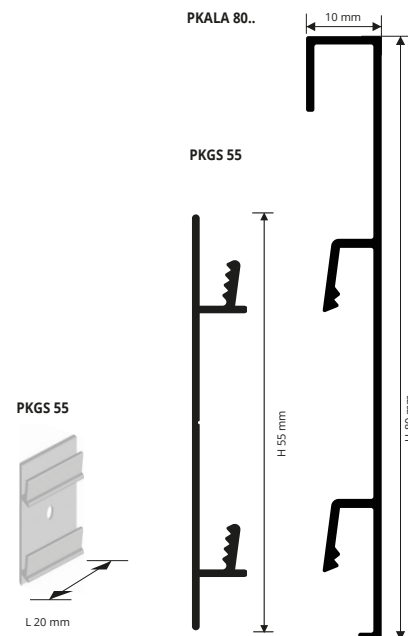

**PROSKIRTING LIST** алюминиевый плинтус в различных вариантах анодированный, полированный, матовый и окрашенный, высотой 80 мм и шириной 10 мм. Версия с самоклеющейся (несъемная версия PKLT .. 40A) или с алюминиевой опорой (съемная версия PKLT .. 80). Алюминиевая опора имеет длину 20 мм и крепится заглушками к стене каждые 50 см. **PROSKIRTING LIST** из алюминия подходит в качестве плинтуса в любых помещениях.

«А» в конце кода продукта = Товар с клеем.

**ТОЛЬКО ПЛИНТУС** (продается по отдельности) - АЛЮМ. БЕЛЫЙ ОКРАШЕННЫЙ в термоупаковке - длина бруска 2 Лин.М - упак. 20 шт. - 40 Лин.М

Артикул	Н мм
PKLТА 80-01	80
PKLТА 80-01А	80

### ЦВЕТОВАЯ ГАММА

ПО ЗАПРОСУ 100 ШТ. / 200 М

**ТОЛЬКО ПЛИНТУС** (продается по отдельности) - АЛЮМ. КРАЦ. СЕР. в термоупаковке - длина бруска 2 Лин.М - упак. 20 шт. - 40 Лин.М

Артикул	Н мм
PKLTBS 80	80
PKLTBS 80А	80

«А» в конце кода продукта = Товар с клеем.

**ПЕРФОРИРОВАННАЯ ОПОРА** - АЛЮМ. НАТУРАЛЬНЫЙ длина бруска 2 см - упак. 10 шт.

Артикул	Н мм
PKGS 55	55