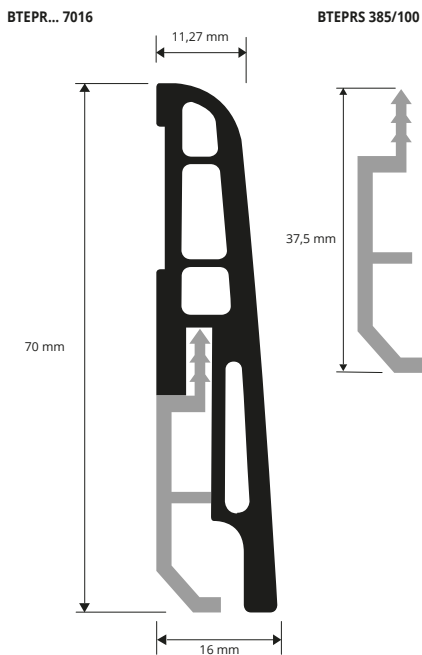

# SOCKELLEISTE 7016

VINYLSCHAUM

**SOCKELLEISTE 7016** ist ein Profil aus Vinylharzschaum, verkleidet mit einem Film aus Vinylharz, erhältlich in den Farben Weiß, Schwarz, Silber und in 81 verschiedenen Holz-Optik (davon 56 Auf anfrage). Das Profil ist beständig gegen Chemikalien und kann dank Plastikhalterungen, die mit Dübeln oder mit Silikon befestigt werden, in der Wand verankert werden. **SOCKELLEISTE 7016** aus Vinylharzschaum, verkleidet mit einem Film aus Vinylharz, eignet sich für jegliche Innenbereiche.

VINYLSCHAUM (Holz-Optik, schwarz, weiß und silber) Län. Stangenlänge 2,5 Lfm - VE 20 Stk. - 50 Lfm

Artikel	H mm
BTEPR... 7016	70

VERWENDEN SIE PROBAND FIX UM DAS PROFIL AN DER WAND ZU BEFESTIGEN

HALTERUNG/ Fixierklemme - Kunststoff Länge Halterung 5 cm - VE 100 Stk.

### Verlegung mit Halterungen

3. Die Plastikhalterungen mit Dübeln an der Wand in Abständen von ca. 50 cm befestigen. 4. Das Profil an den Halterungen befestigen.

### Verlegung mit Silikon

3. Öl- und Fettrückstände, sowie Schmutz im Allgemeinen sorgfältig entfernen und die Verlegungsoberfläche reinigen. 4. Nachdem die Oberfläche trocken ist, den Silikon anbringen. 5. Das Profil mit korrektem Druck gegen die Wand drücken.