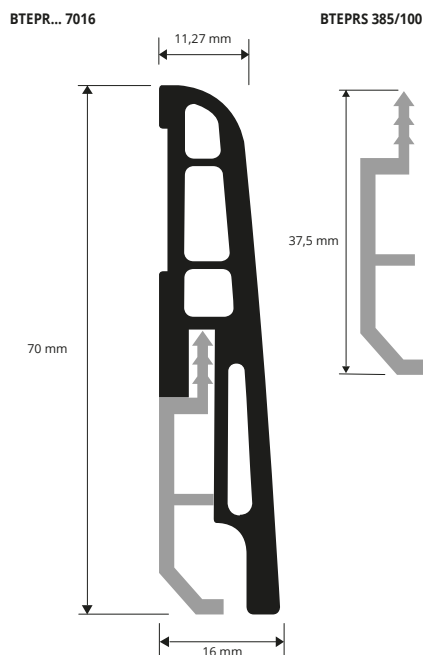

ПЛИНТУС 7016

ВСПЕНЕННАЯ ВИНИЛОВАЯ СМОЛА

ПЛИНТУС 7016 произведен из вспененного ПВХ Н 70 ммxL16мм в 81 варианте отделки под дерево (из которых 56 по запросу) и в трех однотонных цветах - полупрозрачный, белый и черный - для сочетания с профилями PROINSERT SYSTEM для плавающих полов из ламината или для традиционного деревянного паркета. Укладка осуществляется с применением акрилового силикона быстрой фиксации, мастики или фиксируются на поверхности при помощи винтов, дюбелей, гвоздей. Эстетически приятный, прочный, долговечный, экономичный, легкий в укладке и идеальный для использования в общественных местах (школах, больницах, спортивных залах, домах отдыха и развлекательных комплексах), а также частных помещений. Легко сочетается со многими деревянными покрытиями.

ВСПЕНЕННАЯ ВИНИЛОВАЯ СМОЛА (отделки: дерево, черный, белый и серебряный) - длина бруска 2,5 Лин.М - упак. 20 шт. - 50 Лин.М

Артикул	Н мм
ВТЕPR... 7016	70

ИСПОЛЬЗУЙТЕ PROBAND FIX ДЛЯ НАСТЕННОГО КРЕПЛЕНИЯ ПРОФИЛЯ

КРЕПЛЕНИЕ/ КЛИПСЫ ДЛЯ ФИКСАЦИИ /ПЛАСТМАССА
Длина опоры 5 см - упак. 100 шт.

Артикул	Н мм
ВТЕPRS 385	37,5

Заказывайте каждое крепление на выбор исходя из отделки плинтуса

ВНУТРЕННИЙ, ВНЕШНИЙ УГОЛ И ПРОБКИ
(вариантах отделки под дерево, черный, белый и серебристый)

Артикул	Н мм
КИТ ВТЕPR ...7016I	70
КИТ ВТЕPR ...7016E	70

КИТ ВТЕPR...7016I
ВНУТРЕННИЙ УГОЛ

КИТ ВТЕPR...7016E
ВНЕШНИЙ УГОЛ

ЦВЕТОВАЯ ГАММА

По запросу производится в других отделках из нашей гаммы. Обратитесь к нашему отделу экспорта по вопросу о минимальном количестве, о сроке производства и ценах