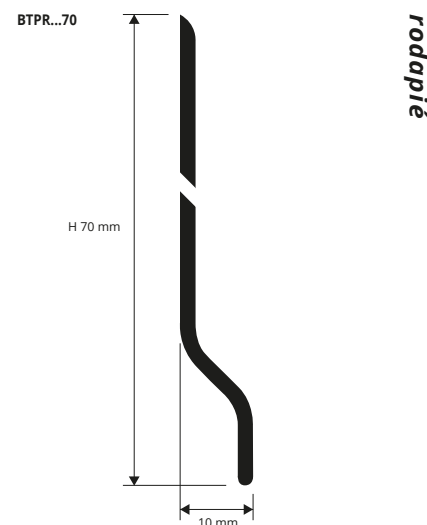

RODAPIÉ es un perfil de resina vinílica expandida, ligero, estable y plano disponible en colores blanco, gris claro, gris oscuro, negro y 8 acabados de color madera. El perfil es resistente a agentes químicos y se puede fijar en la pared con silicona, tornillos y clavos. RODAPIÉ de resina vinílica expandida es idóneo para todos los suelos en interior.

RODAPIÉ

RESINA DE VINILO EXPANDIDO

RESINA DE VINILO EXPANDIDO (negro - gris claro y oscuro - blanco)
Unidades de 2 M de largo - Paq. de 60 UDS - 120 M

Artículo	H mm
BTPR... 70	70

RESINA DE VINILO EXPANDIDO (8 acabados madera)
Unidades de 2 M de largo - Paq. de 60 UDS - 120 M

Artículo	H mm
BTPR... 70	70

Disponibile en los acabados: B - GC - GS - N - 04W - 05W - 06W - 07W - 08W - 09W - 10W - M . El código del color elegido se tiene que añadir al código de el artículo. Por ejemplo: BTPR... 70 (acabado elegido Negro) BTPRN 70.

UTILICE PROBAND FIX PARA FIJAR EL PERFIL A LA PARED

GAMA COLORES

B - Blanco	GC - Gris claro	GS - Gris oscuro	N - Negro	04W - Haya oscuro	05W - Roble claro (strip)
06W - Roble oscuro (noce)	07W - Cerezo claro (strip)	08W - Cerezo oscuro (tavola)	09W - Nogal rosado (merbau-melo-noce)	10W - Wengé (panga-panga - wengé)	M - Mogano

La coloración/tonalidad de los acabados madera en PVC expandido resulta ligeramente diferente respecto a la película que normalmente se aplica a los perfiles en aluminio.

EJEMPLOS Y INSTRUCCIONES TECNICAS DE COLOCACIÓN

1. Elegir "RODAPIÉ" del color requerido. 2. Cortar "RODAPIÉ" a la medida requerida.

Colocación con silicona:

3. Quitar cuidadosamente de la superficie de colocación residuos de aceite, grasa y suciedad en general. 4. Con la superficie seca aplicar la silicona. 5. Apretar el perfil contra la pared y ejercer una presión correcta.

Colocación con tornillos y clavos: