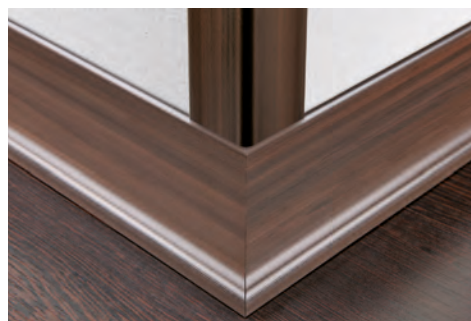

RESINA DE VINILO EXPANDIDO (negro - gris claro y oscuro - blanco)
Unidades de 2,7 M de largo - Paq. de 40 UDS - 108 M

Artículo	L x H mm
AGE... 25	25 x 25

RESINA DE VINILO EXPANDIDO (8 acabados madera)
Unidades de 2,7 M de largo - Paq. de 40 UDS - 108 M

Artículo	L x H mm
AGE... 25	25 x 25

Disponibile en los acabados: B - GC - GS - 11 - 04W - 05W - 06W - 07W - 08W - 09W - 10W - M . El código del color elegido se tiene que añadir al código de el artículo. Por ejemplo: AGE... 25 (acabado elegido Negro) AGE11 25.

UTILICE PROBAND FIX PARA FIJAR EL PERFIL A LA PARED

La coloración/tonalidad de los acabados madera en PVC expandido resulta ligeramente diferente respecto a la película que normalmente se aplica a los perfiles en aluminio.