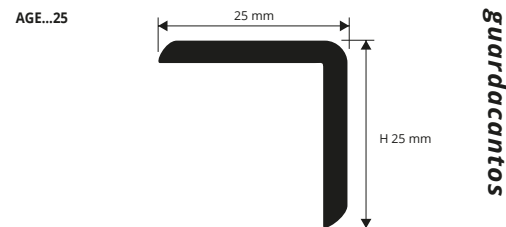

RODAPIÉ es un perfil de resina vinílica expandida, ligero, estable y plano disponible en colores blanco, gris claro, gris oscuro, negro y 8 acabados de color madera. El perfil es resistente a agentes químicos y se puede fijar en la pared con silicona, tornillos y clavos. RODAPIÉ de resina vinílica expandida es idóneo para todos los suelos en interior.

RODAPIÉ

RESINA DE VINILO EXPANDIDO

RESINA DE VINILO EXPANDIDO (negro - gris claro y oscuro - blanco)
Unidades de 2 M de largo - Paq. de 60 UDS - 120 M

Artículo	H mm
BTPR... 70	70

RESINA DE VINILO EXPANDIDO (8 acabados madera)
Unidades de 2 M de largo - Paq. de 60 UDS - 120 M

Artículo	H mm
BTPR... 70	70

Disponibile en los acabados: B - GC - GS - N - 04W - 05W - 06W - 07W - 08W - 09W - 10W - M . El código del color elegido se tiene que añadir al código de el artículo. Por ejemplo: BTPR... 70 (acabado elegido Negro) BTPRN 70.

UTILICE PROBAND FIX PARA FIJAR EL PERFIL A LA PARED

GAMA COLORES

B - Blanco	GC - Gris claro	GS - Gris oscuro	N - Negro	04W - Haya oscuro	05W - Roble claro (strip)
06W - Roble oscuro (noce)	07W - Cerezo claro (strip)	08W - Cerezo oscuro (tavola)	09W - Nogal rosado (merbau-melo-noce)	10W - Wengé (panga-panga - wengé)	M - Mogano

La coloración/tonalidad de los acabados madera en PVC expandido resulta ligeramente diferente respecto a la película que normalmente se aplica a los perfiles en aluminio.

EJEMPLOS Y INSTRUCCIONES TECNICAS DE COLOCACIÓN

1. Elegir "RODAPIÉ" del color requerido. 2. Cortar "RODAPIÉ" a la medida requerida.

Colocación con silicona:

3. Quitar cuidadosamente de la superficie de colocación residuos de aceite, grasa y suciedad en general. 4. Con la superficie seca aplicar la silicona. 5. Apretar el perfil contra la pared y ejercer una presión correcta.

Colocación con tornillos y clavos: