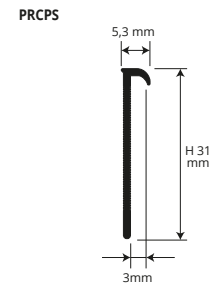

SOCKELLEISTE COVECAP è ist eine flexibles atoxisches extrudiertes Profil aus Vinyl-Harz, dass eine sachgemäße Verlegung und Veredelung von Vinyl-Böden und Teppichböden an Wand-Boden-Anschlüssen ermöglicht. Die sichtbare gerundete Profilfläche ist in den Farben Weiß, Hellgrau, Dunkelgrau, Mohrenkopf, Braun und Schwarz verfügbar. Die einfache Verlegung macht es zu einem sehr praktischen Profil für von Hohlkehlenanschlüsse bei Vinyl-Böden und Teppichböden.

SOCKELLEISTE COVECAP

VINYLHARZ ATOXISCH FLEXIBEL

VINYLHARZ atoxisch FLEXIBEL

Stangenlänge 2,5 Lfm

Artikel	H mm	Stk.
BTVCC... 60	60	40
BTVCC... 80	80	30
BTVCC... 100	100	20

Es ist in folgenden Farben erhältlich B - GC - GS - T - M - N. Der gewählte Farbcode wird an den Artikelcode angeschlossen. Beispiel: BTVCC... 60 (Weiss) BTVCCB 60.

Für Produkte mit Klebeband, die Klebebandrolle ist extra zu kaufen (1 Rolle 50 Lfm und Höhe 60), (1 Rolle von 50 Lfm und Höhe 120)

FARBPALETTE

FLEXIBLER TEIL

BEISPIEL UND TECHNISCHE ANLEITUNG FÜR DIE VERLEGUNG

1. "SOCKELLEISTE COVECAP" in der gewünschten Farbe und Höhe auswählen. **2.** "SOCKELLEISTE COVECAP" auf die passende Länge zuschneiden. **3.** Einen geeigneten Kleber auftragen und das Profil verlegen.

N.B.: EIN FACHINSTALLATEUR FÜR DIE VERLEGUNG VON PVC IST NOTWENDIG UM DIESES PRODUKT AUFZUTRAGEN.

PROCAP ist ein Profil aus ungiftigem koextrudiertem und weichem Vinylharz, dass eine richtige Anwendung der elastischen Fußböden entlang der Verbindungen Wand-Boden erlaubt. Die Oberfläche des Profils ist in den gaufrierten Farben weiß, hellgrau, dunkelgrau, dunkelbraun, braun und schwarz. Das Profil ist sehr einfach zu verlegen und geeignet für die elastische oder Teppichböden.

PROCAP S

UNGIFTIGES KOEXTRUDIERTES UND WEICHES VINYLHARZ