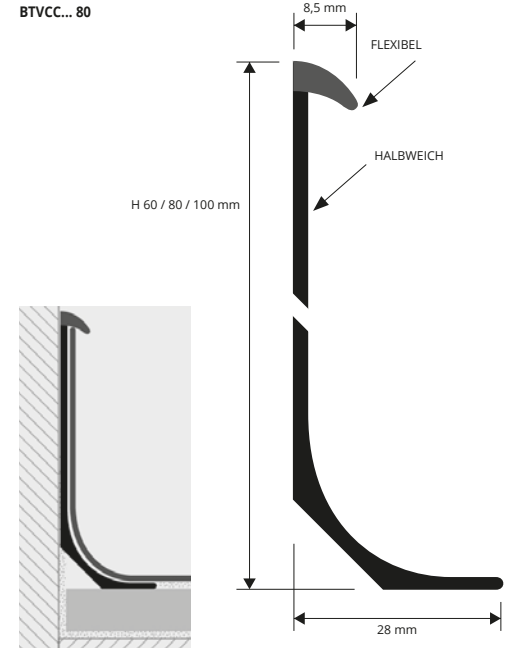

SOCKELLEISTE COVECAP è ist eine flexibles atoxisches extrudiertes Profil aus Vinyl-Harz, dass eine sachgemäße Verlegung und Veredelung von Vinyl-Böden und Teppichböden an Wand-Boden-Anschlüssen ermöglicht. Die sichtbare gerundete Profilfläche ist in den Farben Weiß, Hellgrau, Dunkelgrau, Mohrenkopf, Braun und Schwarz verfügbar. Die einfache Verlegung macht es zu einem sehr praktischen Profil für von Hohlkehlenanschlüsse bei Vinyl-Böden und Teppichböden.

SOCKELLEISTE COVECAP

VINYLHARZ ATOXISCH FLEXIBEL

VINYLHARZ atoxisch FLEXIBEL

Stangenlänge 2,5 Lfm

Artikel	H mm	Stk.
BTVCC... 60	60	40
BTVCC... 80	80	30
BTVCC... 100	100	20

Es ist in folgenden Farben erhältlich B - GC - GS - T - M - N. Der gewählte Farbcode wird an den Artikelcode angeschlossen. Beispiel: BTVCC... 60 (Weiss) BTVCCB 60.

Für Produkte mit Klebeband, die Klebebandrolle ist extra zu kaufen (1 Rolle 50 Lfm und Höhe 60), (1 Rolle von 50 Lfm und Höhe 120)

FARBPALETTE

FLEXIBLER TEIL

BEISPIEL UND TECHNISCHE ANLEITUNG FÜR DIE VERLEGUNG

1. "SOCKELLEISTE COVECAP" in der gewünschten Farbe und Höhe auswählen. **2.** "SOCKELLEISTE COVECAP" auf die passende Länge zuschneiden. **3.** Einen geeigneten Kleber auftragen und das Profil verlegen.