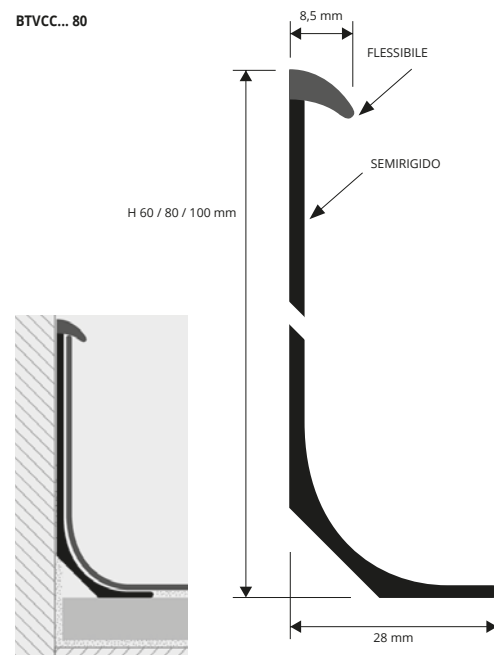

EJEMPLOS Y INSTRUCCIONES TECNICAS DE COLOCACIÓN

1. Elegir "RODAPIÉ COVECAP" en los acabados y alturas requeridas.
2. Cortar "RODAPIÉ COVECAP" a la medida requerida. 3. Aplicar un adhesivo adecuado para colocar el perfil.

ATENCIÓN: PARA LA INSTALACIÓN DE ESTE PRODUCTO ES NECESARIO CONTAR CON UN INSTALADOR CUALIFICADO EN LA COLOCACIÓN DE PVC.

BTVCC... 80

SEMI RÍGIDO