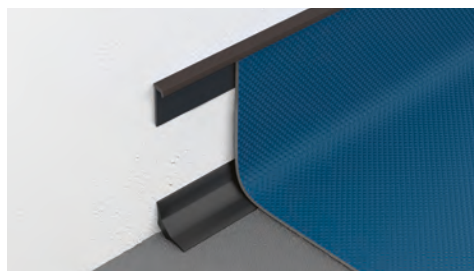

PROCAP S - RESINA FLEXIBLE DE VINILO NO TÓXICO CO-EXTRUIDO
Unidades de 2,50 - Paq. de 20 UDS - 50 M

Artículo	H x L mm			
PRCPS...	31 x 5,3			

Disponible en los colores: B - GC - GS - T - M - N.
El código del color elegido se tiene que añadir al código de el artículo.
Por ejemplo: PRCPL... (color elegido Blanco) PRCPLB

PROSEAL FLEX - RESINA FLEXIBLE DE VINILO COLOR NEGRO
Unidades de 2,5 M de largo - Paq. de 40 UDS - 100 M

Artículo	L X H mm			
PSF 15-11	15x15			
PSF 20-11	20x20			
PSF 25-11	25x25			

PRCPS

PSF