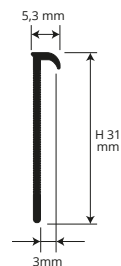

BATTISCOPA COVECAP è un profilo in resina vinilica atossica flessibile coestrusa, che consente una corretta applicazione e rifinitura dei pavimenti vinilici e in moquette lungo i raccordi parete-pavimento. La superficie visibile del profilo, di forma arrotondata, è disponibile nei colori bianco, grigio chiaro, grigio scuro, testa di moro, marrone e nero. La sua facilità di posa lo rende un profilo molto pratico per la realizzazione di raccordi a scugina nel caso di pavimenti vinilici e moquette

BATTISCOPA COVECAP

RESINA VINILICA ATOSSICA FLESSIBILE

RESINA VINILICA ATOSSICA FLESSIBILE

lunghezza barre 2,50 ml

Articolo	H mm	pz/conf
BTVCC... 60	60	40
BTVCC... 80	80	30
BTVCC... 100	100	20

Disponibile nei colori: B - GC - GS - T - M - N.

La sigla del colore scelto va aggiunta alla sigla dell'articolo. Esempio: BTVCC... 60 (Finitura scelta Bianco) BTVCCB 60.

Versione adesiva : aggiungere lettera A dopo l' articolo.

Per articoli con adesivo, il rotolo di adesivo viene fornito a parte .

ESEMPIO E ISTRUZIONI TECNICHE DI POSA

1. Scegliere BATTISCOPA COVECAP in funzione del colore e dell'altezza desiderata. 2. Tagliare BATTISCOPA COVECAP alla giusta lunghezza. 3. Applicare PROBAND FIX e posare il profilo.

N.B: PER L' APPLICAZIONE DI QUESTO PRODOTTO È NECESSARIO UN INSTALLATORE SPECIALIZZATO NELLA POSA DEL PVC.

SEMIRIGIDO

GAMMA COLORI - PARTE FLESSIBILE