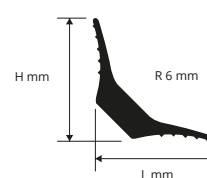

BATTISCOPA COVECAP è un profilo in resina vinilica atossica flessibile coestrusa, che consente una corretta applicazione e rifinitura dei pavimenti vinilici e in moquette lungo i raccordi parete-pavimento. La superficie visibile del profilo, di forma arrotondata, è disponibile nei colori bianco, grigio chiaro, grigio scuro, testa di moro, marrone e nero. La sua facilità di posa lo rende un profilo molto pratico per la realizzazione di raccordi a scugina nel caso di pavimenti vinilici e moquette

BATTISCOPA COVECAP

RESINA VINILICA ATOSSICA FLESSIBILE

RESINA VINILICA ATOSSICA FLESSIBILE

lunghezza barre 2,50 ml

Articolo	H mm	pz/conf
BTVCC... 60	60	40
BTVCC... 80	80	30
BTVCC... 100	100	20

Disponibile nei colori: B - GC - GS - T - M - N.

La sigla del colore scelto va aggiunta alla sigla dell'articolo. Esempio: BTVCC... 60 (Finitura scelta Bianco) BTVCCB 60.

Versione adesiva : aggiungere lettera A dopo l' articolo.

Per articoli con adesivo, il rotolo di adesivo viene fornito a parte .

ESEMPIO E ISTRUZIONI TECNICHE DI POSA

1. Scegliere BATTISCOPA COVECAP in funzione del colore e dell'altezza desiderata. 2. Tagliare BATTISCOPA COVECAP alla giusta lunghezza. 3. Applicare PROBAND FIX e posare il profilo.

N.B: PER L' APPLICAZIONE DI QUESTO PRODOTTO È NECESSARIO UN INSTALLATORE SPECIALIZZATO NELLA POSA DEL PVC.

SEMIRIGIDO

GAMMA COLORI - PARTE FLESSIBILE