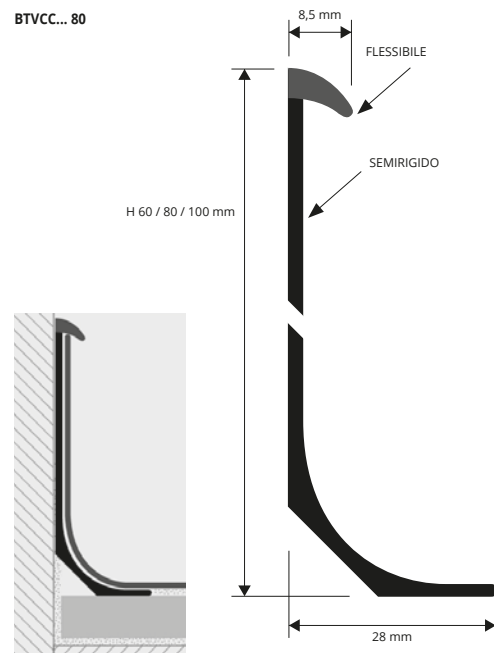

ESEMPIO E ISTRUZIONI TECNICHE DI POSA

1. Scegliere BATTISCOPA COVECAP in funzione del colore e dell'altezza desiderata. 2. Tagliare BATTISCOPA COVECAP alla giusta lunghezza. 3. Applicare PROBAND FIX e posare il profilo.

N.B: PER L' APPLICAZIONE DI QUESTO PRODOTTO È NECESSARIO UN INSTALLATORE SPECIALIZZATO NELLA POSA DEL PVC.

SEMIRIGIDO

GAMMA COLORI - PARTE FLESSIBILE