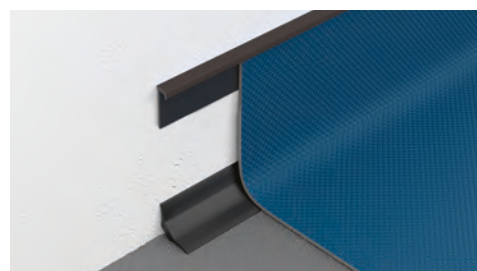

BATTISCOPA COVECAP è un profilo in resina vinilica atossica flessibile coestrusa, che consente una corretta applicazione e rifinitura dei pavimenti vinilici e in moquette lungo i raccordi parete-pavimento. La superficie visibile del profilo, di forma arrotondata, è disponibile nei colori bianco, grigio chiaro, grigio scuro, testa di moro, marrone e nero. La sua facilità di posa lo rende un profilo molto pratico per la realizzazione di raccordi a scugina nel caso di pavimenti vinilici e moquette

BATTISCOPA COVECAP

RESINA VINILICA ATOSSICA FLESSIBILE

RESINA VINILICA ATOSSICA FLESSIBILE

lunghezza barre 2,50 ml

Articolo	H mm	pz/conf
BTVCC... 60	60	40
BTVCC... 80	80	30
BTVCC... 100	100	20

Disponibile nei colori: B - GC - GS - T - M - N.

La sigla del colore scelto va aggiunta alla sigla dell'articolo. Esempio: BTVCC... 60 (Finitura scelta Bianco) BTVCCB 60.

Versione adesiva : aggiungere lettera A dopo l' articolo.

Per articoli con adesivo, il rotolo di adesivo viene fornito a parte .

ESEMPIO E ISTRUZIONI TECNICHE DI POSA

1. Scegliere BATTISCOPA COVECAP in funzione del colore e dell'altezza desiderata. 2. Tagliare BATTISCOPA COVECAP alla giusta lunghezza. 3. Applicare PROBAND FIX e posare il profilo.

N.B: PER L' APPLICAZIONE DI QUESTO PRODOTTO È NECESSARIO UN INSTALLATORE SPECIALIZZATO NELLA POSA DEL PVC.

SEMIRIGIDO

GAMMA COLORI - PARTE FLESSIBILE