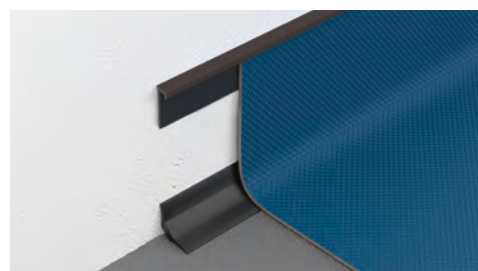

PROCAP S - НЕТОКСИЧНАЯ ГИБКАЯ ВИНИЛОВАЯ СМОЛА
длина рулона 2,50 - упак. 20 шт. - 50 Лин.М

Артикул	Н x L мм		
PRCPS...	31 x 5,3		

Цвета, имеющиеся в наличии: В - GC - GS - Т - М - N.
Код выбранного цвета нужно добавить к коду артикула.
Например: PRCPL... (выбранный цвет Белый) PRCPLB

PROSEAL FLEX - ГИБКАЯ ВИНИЛОВАЯ СМОЛА
длина бруска 2,5 Лин.М - упак. 40 шт. - 100 Лин.М

Артикул	L X H мм		
PSF 15-11	15x15		
PSF 20-11	20x20		
PSF 25-11	25x25