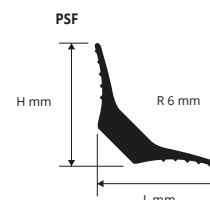

# PROCAP S

ВИНИЛОВАЯ НЕТОКСИЧНАЯ СМОЛА/УДАРОПРОЧНАЯ

**PROCAP S - НЕТОКСИЧНАЯ ГИБКАЯ ВИНИЛОВАЯ СМОЛА**  
длина рулона 2,50 - упак. 20 шт. - 50 Лин.М

Артикул	Н x L мм		
PRCPS...	31 x 5,3		

Цвета, имеющиеся в наличии: В - GC - GS - Т - М - N.  
Код выбранного цвета нужно добавить к коду артикула.  
Например: PRCPL... (выбранный цвет Белый) PRCPLB

**PROSEAL FLEX - ГИБКАЯ ВИНИЛОВАЯ СМОЛА**  
длина бруска 2,5 Лин.М - упак. 40 шт. - 100 Лин.М

Артикул	L X H мм		
PSF 15-11	15x15		
PSF 20-11	20x20		
PSF 25-11	25x25		