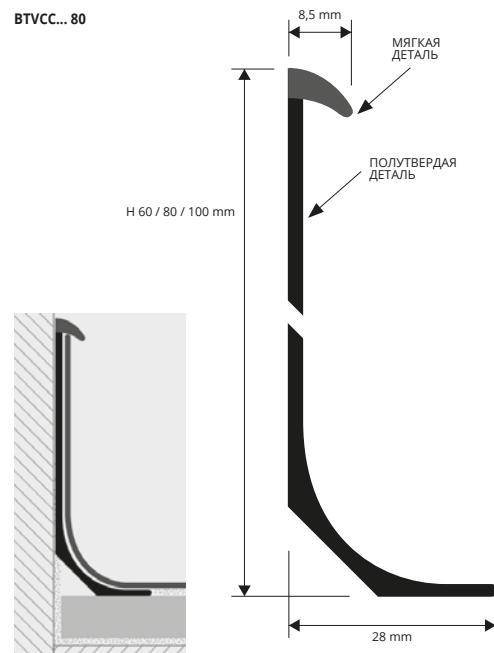

ОБРАЗЦЫ И ТЕХНИЧЕСКИЕ ИНСТРУКЦИИ УКЛАДКИ

1. Выберите плинтус Covesap в зависимости от цвета и желаемой высоты. 2. Отрежьте плинтус нужной длины. 3. Нанесите клей, подходящий для укладки плинтуса.

ПРИМЕЧАНИЕ: ДЛЯ УСТАНОВКИ ДАННОГО ПРОДУКТА НЕОБХОДИМ СПЕЦИАЛИСТ (МОНТАЖНИК), РАЗБИРАЮЩИЙСЯ В УКЛАДКЕ ПВХ.

ПОЛУЖЕСТКИЙ

ЦВЕТОВАЯ ПАЛИТРА - МЯГКАЯ ДЕТАЛЬ