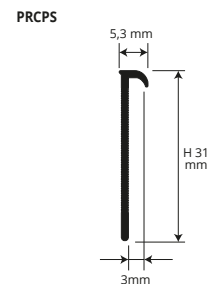

**PROSEAL FLEX - ГИБКАЯ ВИНИЛОВАЯ СМОЛА**  
длина бруска 2,5 Лин.М - упак. 40 шт. - 100 Лин.М

Артикул	L X H мм		
PSF 15-11	15x15		
PSF 20-11	20x20		
PSF 25-11	25x25		