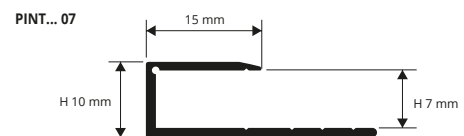

окантовочный профиль