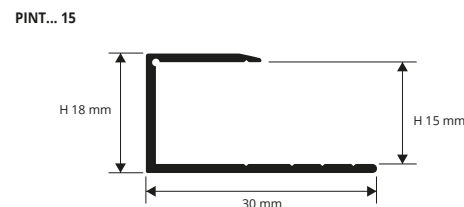

АЛЮМ. АНОД. (6 отделок, 3 по запросу),
в термоупак.,
длина бруска 0,90 Лин.М, 20 шт., блистерная упак.

Артикул	Н мм
PINT... 07S	7 / 8
PINT... 09S	9 / 10
PINT... 11S	11 / 12
PINT... 15S	15 / 16

Цвета, имеющиеся в наличии: АО - АА - АВ - 05W - 08W - 10W - 29W - 30W - 31W - 34W - 37W - 41W - 42W.
(по запросу также и АТ, СН и SB при минимальном заказе на 100 шт.).

Код выбранного цвета нужно добавить к коду артикула. Например: PINT... 07S (выбранный цвет Анод. Золото) PINTAO 07S.

АЛЮМ. ЛАМИНИРОВАННЫЙ (80 отделок под дерево 70 по запросу)
в термоупак., длина бруска 2,7Лин.М,
упак. 20 шт - 54 Лин.М (Н 11-15, упак. 80 Лин.М)

Артикул	Н мм
PINT... 09	9
PINT... 11	11
PINT... 15	15

АЛЮМ. ЛАМИНИРОВАННЫЙ (80 отделок под дерево, 70 по запросу)
в термоупак.,
длина бруска 0,90 Лин.М, 20 шт., блистерная упак.

Артикул	Н мм
PINT... 09S	9 / 10
PINT... 11S	11 / 12
PINT... 15S	15 / 16