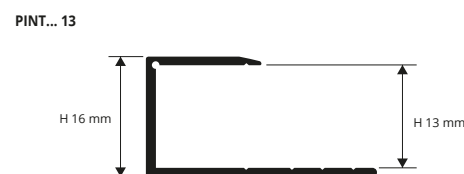

окантовочный профиль