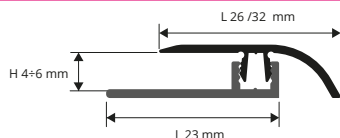

ПРОФИЛИ LVT - ZERO CURVE

АЛЮМИНИЙ ОТДЕЛОК ПОД ДЕРЕВО И АНОДИРОВАННЫЕ ОТДЕЛКИ

СТЫКОПЕРЕКРЫВАЮЩИЕ ПРОФИЛИ

PINZC... 2646
PINZCAA 3246

ОБРАЗЦЫ УКЛАДКИ