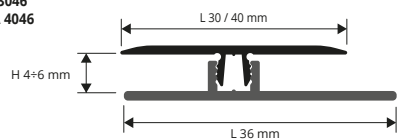

ПРОФИЛИ LVT - SOL 30P

АЛЮМИНИЙ ОТДЕЛОК ПОД ДЕРЕВО И АНОДИРОВАННЫЕ ОТДЕЛКИ

СТЫКОПЕРЕКРЫВАЮЩИЕ ПРОФИЛИ

PISPC... 3046
PISPCAA 4046

ОБРАЗЦЫ УКЛАДКИ

ОБРАЗЦЫ И ТЕХНИЧЕСКИЕ ИНСТРУКЦИИ УКЛАДКИ

1. Выберите SOL30P / ZERO CURVE / TERMINAL PIN с требуемой отделкой. 2. Отрежьте основу (жесткого ПВХ) по необходимой длине. 3. Выполняем укладку пола таким образом чтобы оставить зазор (минимум 5мм) между вертикальными стенами основы профиля и виниловым полом. 4. Отрежьте профиль (из алюминия) по необходимой длине. 5. Закройте профиль применяя давление равномерно вручную или с помощью резинового молотка.

АЛЮМИНИЕВЫЙ ПРОФИЛЬ 6 анод. отделки (из которых 3 в наличии по запросу) + ОСНОВАНИЕ (жесткого ПВХ) - в термоупаковке - длина реек 2,7 Лин.М - уп. 20 шт. - 54 Лин.М

Артикул	L mm
PISPC... 3046	30

Код выбранного цвета нужно добавить к коду артикула.
Например: PISPC... 3046 (Анодированный Золото) PISPCAO 3046.