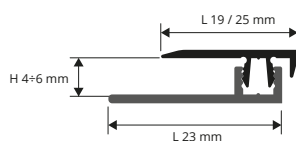

АЛЮМИНИЕВЫЙ ПРОФИЛЬ 80 отделок под дерево (из которых 56 в наличии по запросу) + ОСНОВАНИЕ (жесткого ПВХ) - в термоупаковке - длина реек 2,7 Лин.М - уп. 20 шт. - 54 Лин.М

Артикул	L mm
PINZC... 2646	26

Код выбранного цвета нужно добавить к коду артикула.
Например: PINZC... 2646 (Анодированный Золото) PINZCAO 2646.

ПРОФИЛИ LVT - TERMINAL PIN

АЛЮМИНИЙ ОТДЕЛОК ПОД ДЕРЕВО И АНОДИРОВАННЫЕ ОТДЕЛКИ

СТЫКОПЕРЕКРЫВАЮЩИЕ ПРОФИЛИ

PINTPC... 1946
PINTPCAA 2546

ОБРАЗЦЫ УКЛАДКИ

АЛЮМИНИЕВЫЙ ПРОФИЛЬ (анод. сер.) + ОСНОВАНИЕ (жесткого ПВХ) в термоупаковке - длина реек 2,7 Лин.М - уп. 20 шт. - 54 Лин.М