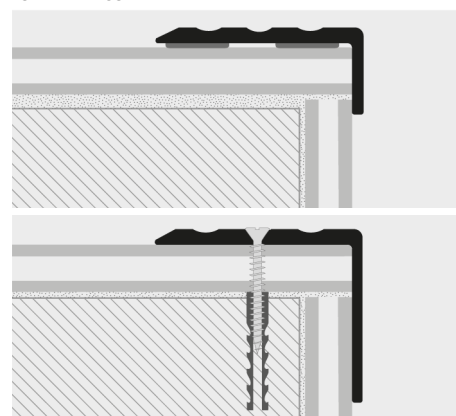

Articolo	L x H mm
PWK... 2510F	24 x 10
PWK... 2520F	24 x 20

**ALL. ANODIZZATO FORATO CON VITI E TASSELLI thermo packed** - lung. barre 0,90 ml - conf. 20 PZ

Articolo	L x H mm
PWK... 25109FS	24 x 10
PWK... 25209FS	24 x 20

**ALL. ANODIZZATO FORATO CON VITI E TASSELLI thermo packed** - lung. barre 1,35 ml - conf. 20 PZ

Articolo	L x H mm
PWK... 251013FS	24 x 10

ESEMPI DI POSA

Disponibile nelle finiture: AO - AA - AB (su richiesta anche AT, CH e SB con un minimo d'ordine di 200 Pz). La Sigla della finitura scelta va aggiunta alla sigla dell'articolo. Esempio: PWK... 2510A (Colore scelto anodizzato argento) PWKAA 2510A.