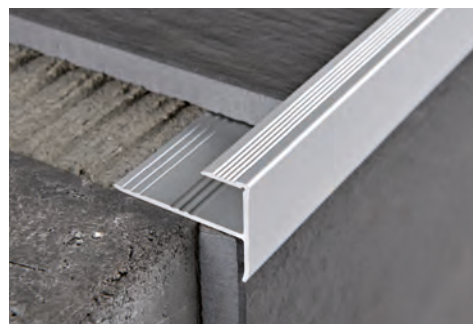

PROWALK 2510 & 2520 sono nuovi profili per paragrafini per scale esistenti. Particolarmente usato per proteggere, ripristinare gradini in legno, laminato ceramica ecc. Prodotto in alluminio anodizzato e finitura legno nelle versioni con adesivo oppure forato: Lunghezza 2,7 ML, Self-Pack 0,9 ML e 1,35 ML.

PROWALK 2510 & 2520

ALLUMINIO ANODIZZATO E FINITURA LEGNO
FORATO E ADESIVO

profili paragrafino

ALLUMINIO ANODIZZATO CON ADESIVO thermo packed
lung. barre 2,7 ml - conf. 40 PZ - 108 ml

Articolo	L x H mm
PWK... 2510A	24 x 10
PWK... 2520A	24 x 20

ALLUMINIO ANODIZZATO CON ADESIVO thermo packed - lung. barre 0,90 ml - conf. 20 PZ

Articolo	L x H mm
PWK... 25109AS	24 x 10
PWK... 25209AS	24 x 20

ALLUMINIO ANODIZZATO FORATO thermo packed
lung. barre 2,7 ml - conf. 40 PZ - 108 ml

Articolo	L x H mm
PWK... 2510F	24 x 10
PWK... 2520F	24 x 20

ALL. ANODIZZATO FORATO CON VITI E TASSELLI thermo packed - lung. barre 0,90 ml - conf. 20 PZ

Articolo	L x H mm
PWK... 25109FS	24 x 10
PWK... 25209FS	24 x 20

ALL. ANODIZZATO FORATO CON VITI E TASSELLI thermo packed - lung. barre 1,35 ml - conf. 20 PZ

Articolo	L x H mm
PWK... 251013FS	24 x 10

ESEMPI DI POSA

Disponibile nelle finiture: AO - AA - AB (su richiesta anche AT, CH e SB con un minimo d'ordine di 200 Pz). La Sigla della finitura scelta va aggiunta alla sigla dell'articolo. Esempio: PWK... 2510A (Colore scelto anodizzato argento) PWKAA 2510A.

ALLUMINIO RIVESTITO LEGNO CON ADESIVO thermo packed - lung. barre 2,7 ml - conf. 40 PZ - 108 ml

Articolo	L x H mm
PWK... 2510A	24 x 10
PWK... 2520A	24 x 20