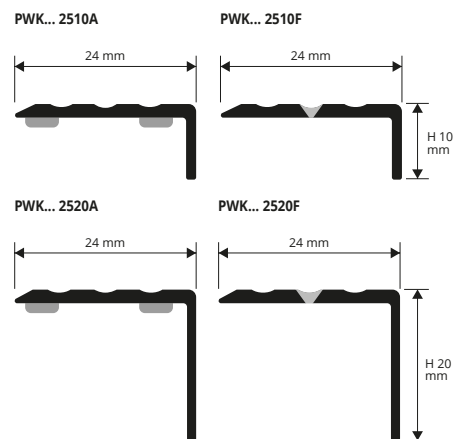

**PROWALK 2510 & 2520** sono nuovi profili per paragrafini per scale esistenti. Particolarmente usato per proteggere, ripristinare gradini in legno, laminato ceramica ecc. Prodotto in alluminio anodizzato e finitura legno nelle versioni con adesivo oppure forato: Lunghezza 2,7 ML, Self-Pack 0,9 ML e 1,35 ML.

# PROWALK 2510 & 2520

ALLUMINIO ANODIZZATO E FINITURA LEGNO  
FORATO E ADESIVO

profili paragrafino

**ALLUMINIO ANODIZZATO CON ADESIVO thermo packed**  
lung. barre 2,7 ml - conf. 40 PZ - 108 ml

Articolo	L x H mm
PWK... 2510A	24 x 10
PWK... 2520A	24 x 20

**ALLUMINIO ANODIZZATO CON ADESIVO thermo packed** - lung. barre 0,90 ml - conf. 20 PZ

Articolo	L x H mm
PWK... 25109AS	24 x 10
PWK... 25209AS	24 x 20

**ALLUMINIO ANODIZZATO FORATO thermo packed**  
lung. barre 2,7 ml - conf. 40 PZ - 108 ml

**ALLUMINIO RIVESTITO LEGNO CON ADESIVO thermo packed** - lung. barre 2,7 ml - conf. 40 PZ - 108 ml

Articolo	L x H mm
PWK... 2510A	24 x 10
PWK... 2520A	24 x 20

A richiesta nelle finiture: 04W - 05W - 07W - 09W - 13W - 18W - 21W - 25W - 29W - 30W - 31W - 32W - 33W - 34W - 35W - 36W - 37W - 38W - 39W - 41W - 42W - 44W - 45W - 46W - 48W - 49W - 53W - 54W - 55W - 65W - 73W - 75W.  
La Sigla della finitura scelta va aggiunta alla sigla dell'articolo. Esempio: PWK... 2510A (Colore scelto Faggio scuro) PWK04 2510A.