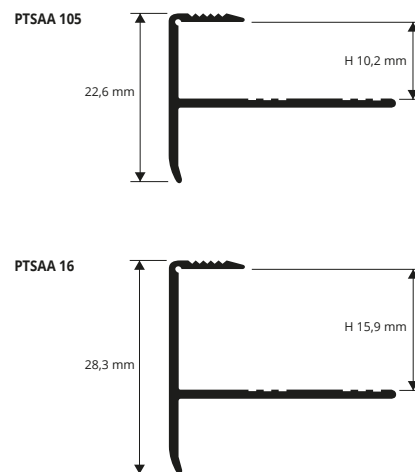

PROWALK 2510 & 2520 sono nuovi profili per paragrafini per scale esistenti. Particolarmente usato per proteggere, ripristinare gradini in legno, laminato ceramica ecc. Prodotto in alluminio anodizzato e finitura legno nelle versioni con adesivo oppure forato: Lunghezza 2,7 ML, Self-Pack 0,9 ML e 1,35 ML.

PROWALK 2510 & 2520

ALLUMINIO ANODIZZATO E FINITURA LEGNO
FORATO E ADESIVO

profili paragrafino

ALLUMINIO ANODIZZATO CON ADESIVO thermo packed
lung. barre 2,7 ml - conf. 40 PZ - 108 ml

Articolo	L x H mm
PWK... 2510A	24 x 10
PWK... 2520A	24 x 20

ALLUMINIO ANODIZZATO CON ADESIVO thermo packed - lung. barre 0,90 ml - conf. 20 PZ

Articolo	L x H mm
PWK... 25109AS	24 x 10
PWK... 25209AS	24 x 20

ALLUMINIO ANODIZZATO FORATO thermo packed
lung. barre 2,7 ml - conf. 40 PZ - 108 ml

Articolo	L x H mm
PWK... 2510F	24 x 10
PWK... 2520F	24 x 20

ALL. ANODIZZATO FORATO CON VITI E TASSELLI thermo packed - lung. barre 0,90 ml - conf. 20 PZ

Articolo	L x H mm
PWK... 25109FS	24 x 10
PWK... 25209FS	24 x 20

ALL. ANODIZZATO FORATO CON VITI E TASSELLI thermo packed - lung. barre 1,35 ml - conf. 20 PZ

Articolo	L x H mm
PWK... 251013FS	24 x 10

ESEMPI DI POSA

Disponibile nelle finiture: AO - AA - AB (su richiesta anche AT, CH e SB con un minimo d'ordine di 200 Pz). La Sigla della finitura scelta va aggiunta alla sigla dell'articolo. Esempio: PWK... 2510A (Colore scelto anodizzato argento) PWKAA 2510A.

ALLUMINIO RIVESTITO LEGNO CON ADESIVO thermo packed - lung. barre 2,7 ml - conf. 40 PZ - 108 ml

Articolo	L x H mm
PWK... 2510A	24 x 10
PWK... 2520A	24 x 20