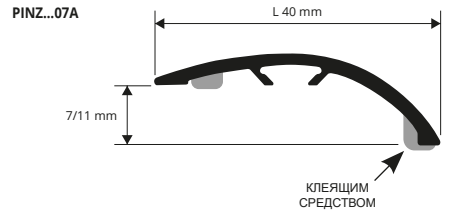

ОБРАЗЦЫ И ТЕХНИЧЕСКИЕ ИНСТРУКЦИИ УКЛАДКИ