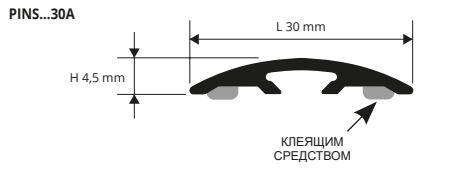

# SOL 30 САМОКЛЕЯЩИЕСЯ

АЛЮМИНИЙ ЛАМИНИРОВАННОГО ОТДЕЛОК ПОД ДЕРЕВО

**SOL 30** Самоклеящийся – профиль для покрытия порога/шва, сделан из алюминия, ламинированного в 10 отделок под дерево, очень устойчивых к износу, к пешеходной ходьбе, к УФ лучам и средствам, обычно используемым для чистки полов. Прост в укладке и сочетается с любыми отделками деревом. Поверхность гофрированная с открытыми порами. Рекомендуется для покрытия соединений между покрытиями из ламината, дерева, керамики и т.д.

СТЫКОПЕРЕКРЫВАЮЩИЕ ПОРОЖКИ И ПРОФИЛИ

ОБРАЗЦЫ И ТЕХНИЧЕСКИЕ ИНСТРУКЦИИ УКЛАДКИ

1. Выберите клеящее средство SOL 30 с требуемой отделкой.
2. Отрежьте профиль по необходимой длине, профитайте, обезжирьте и высушите поверхность, принимая во внимание, что температура при нанесении не должны быть ниже 15°.
3. Удалите защитную пленку с клеящего средства и положите профиль правильно, применяя равномерное вертикальное давление руками не двигая профиль и не используя железный/стальной молоток.

АЛЮМ. 80 ОТДЕЛОК ПОД ДЕРЕВО (71 по запросу) с клеящим средством в термоупаковке - ширина 30 мм - длина бруска 2,7 Лин.М - упак. 40 шт. - 108 Лин.М

Артикул	L mm
PINS...30A	30

Отделки под дерево, имеющиеся в наличии: 04W - 05W - 07W - 08W - 09W - 10W - 11W - 28W - 29W - 30W. Код выбранного цвета нужно добавить к коду артикула. Например: PINS... 30A (выбранный цвет Темный бук) PINS04W 30A.

АЛЮМ. 80 ОТДЕЛОК ПОД ДЕРЕВО (71 по запросу) с клеящим средством в термоупаковке - ширина 30 мм - длина бруска 0,90 Лин.М - упак. 20 шт. SELF PACK

Артикул	L mm
PINS...309AS	30