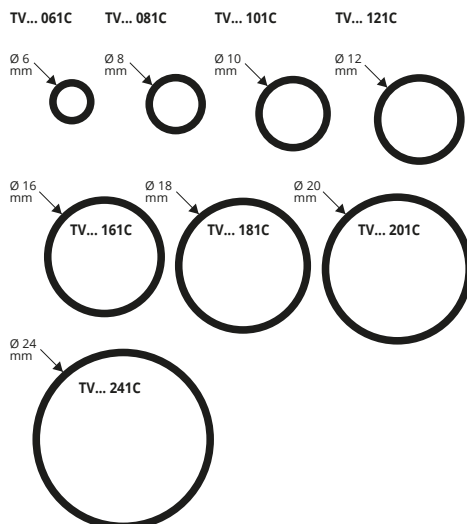

ПОЛЯЯ ТРУБА

АНОДИРОВ. АЛЮМ. ЗОЛОТО / СЕРЕБРО
И ХРОМИРОВАННЫЙ

АНОД. АЛЮМ. ЗОЛОТО / СЕРЕБРО в термоупаковке
толщина 1 мм - длина бруска 2 Лин.М - упак. 10 шт. - 20 Лин.М

Артикул	Ø мм est.
TV... 061C	6
TV... 081C	8
TV... 101C	10
TV... 121C	12
TV... 161C	16
TV... 181C	18
TV... 201C	20
TV... 241C	24

Цвета, имеющиеся в наличии: АО - АА. Код выбранного цвета нужно добавить к коду артикула. Например: TV... 122C (выбранный цвет Анодированный под «золото») TVАО 122C.

АЛЮМИНИЙ ХРОМИРОВАННЫЙ в термоупаковке
толщина 1 мм - длина бруска 2 Лин.М - упак. 10 шт. - 20 Лин.М

Артикул	Ø мм est.
TVBC 081C	8
TVBC 101C	10
TVBC 121C	12
TVBC 161C	16
TVBC 181C	18
TVBC 201C	20
TVBC 241C	24

ЦВЕТОВАЯ ГАММА

Длина 1 Лин.М ПО ЗАПРОСУ.

ПОЛНАЯ ТРУБА

АНОДИРОВ. АЛЮМ. ЗОЛОТО / СЕРЕБРО
И ХРОМИРОВАННЫЙ

АНОД. АЛЮМ. ЗОЛОТО / СЕРЕБРО в термоупаковке
длина бруска 2 Лин.М - упак. 10 шт. - 20 Лин.М

Артикул	L x H мм
TQR... 08С	8 x 8
TQR... 10С	10 x 10

Цвета, имеющиеся в наличии: АО - АА. Код выбранного цвета нужно добавить к коду артикула. Например: Т QP... 08С (выбранный цвет Анодированный под «золото») TQPAO 08С.