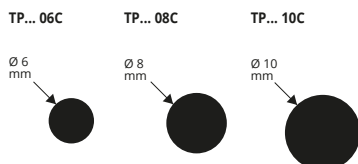

Цвета, имеющиеся в наличии: АО - АА. Код выбранного цвета нужно добавить к коду артикула. Например: TV... 122C (выбранный цвет Анодированный под «золото») TVАО 122C.

АЛЮМИНИЙ ХРОМИРОВАННЫЙ в термоупаковке
толщина 1 мм - длина бруска 2 Лин.М - упак. 10 шт. - 20 Лин.М

Артикул	Ø мм est.
TVBC 081C	8
TVBC 101C	10
TVBC 121C	12
TVBC 161C	16
TVBC 181C	18
TVBC 201C	20
TVBC 241C	24

ЦВЕТОВАЯ ГАММА

Длина 1 Лин.М ПО ЗАПРОСУ.

ПОЛНАЯ ТРУБА

АНОДИРОВ. АЛЮМ. ЗОЛОТО / СЕРЕБРО
И ХРОМИРОВАННЫЙ

АНОД. АЛЮМ. ЗОЛОТО / СЕРЕБРО в термоупаковке
длина бруска 2 Лин.М - упак. 10 шт. - 20 Лин.М

Артикул	Ø мм est.
ТР... 06С	6
ТР... 08С	8
ТР... 10С	10

Цвета, имеющиеся в наличии: АО - АА. Код выбранного цвета нужно добавить к коду артикула. Например: ТР... 122C (выбранный цвет Анодированный под «золото») ТРАО 122C.