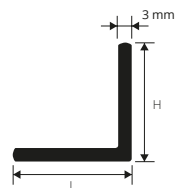

PIF 153
PIF 203
PIF 253
PIF 403

EISENFLACH

Stärke 3 mm - Stangenlänge 2 Lfm - VE 10 Stk. - 20 Lfm

Artikel	L mm		
PIF 153	15		
PIF 203	20		
PIF 253	25		
PIF 403	40		

unvorbereiteter Gegenstand

AGF 203
AGF 303
AGF 403

WINKELPROFIL GLEICHE SEITE AUS EISEN

Stärke 3 mm - Stangenlänge 2 Lfm - VE 10 Stk. - 20 Lfm

Artikel	L x H mm		
AGF 203	20 x 20		
AGF 303	30 x 30		
AGF 403	40 x 40		

unvorbereiteter Gegenstand

ALF 3020
ALF 4020

WINKELPROFIL "L-FORM" AUS EISEN

Stärke 2 mm - Stangenlänge 2 Lfm - VE 10 Stk. - 20 Lfm

Artikel	L x H mm		
ALF 3020	30 x 20		
ALF 4020	40 x 20		

unvorbereiteter Gegenstand

TVF 12
TVF 16
TVF 20
TVF 25

ROHR RUND LEER AUS EISEN

Artikel	Ø mm aussen		
TPF 10	10		
TPF 12	12		

unvorbereiteter Gegenstand

TQPF 08
TQPF 10
TQPF 12
TQPF 14

ROHR VIERKANT VOLL aus EISEN

Stangenlänge 2 Lfm - VE 10 Stk. - 20 Lfm

Artikel	L x H mm		
TQPF 08	8 x 8		
TQPF 10	10 x 10		
TQPF 12	12 x 12		
TQPF 14	14 x 14		