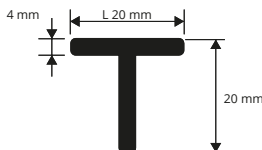

Artikel	Ø mm aussen		
TPF 10	10		
TPF 12	12		

unvorbereiteter Gegenstand

TQPF 08
TQPF 10
TQPF 12
TQPF 14

ROHR VIERKANT VOLL aus EISEN

Stangenlänge 2 Lfm - VE 10 Stk. - 20 Lfm

Artikel	L x H mm		
TQPF 08	8 x 8		
TQPF 10	10 x 10		
TQPF 12	12 x 12		
TQPF 14	14 x 14		

unvorbereiteter Gegenstand

TQVF 20
TQVF 25
TQVF 30
TQVF 40

ROHR VIERKANT LEER aus EISEN

Stangenlänge 2 Lfm - VE 10 Stk. - 20 Lfm

Artikel	L x H mm		
TQVF 20	20 x 20		
TQVF 25	25 x 25		
TQVF 30	30 x 30		
TQVF 40	40 x 40		

unvorbereiteter Gegenstand

TRF 3020
TRF 4020

ROHR RECHTECKIG LEER AUS EISEN

Stangenlänge 2 Lfm - VE 10 Stk. - 20 Lfm

Artikel	L x H mm		
TRF 3020	30 x 20		
TRF 4020	40 x 20		

unvorbereiteter Gegenstand

TF 20

PROFIL "T-form" aus EISEN

Stangenlänge 2 Lfm - VE 10 Stk. - 20 Lfm

Artikel	L x H mm		
TF 20	20 x 20		

unvorbereiteter Gegenstand

CUF 1515
CUF 3020

FÜHRUNGSSCHIENE "U-FORM" aus EISEN

Stangenlänge 2 Lfm - VE 10 Stk. - 20 Lfm