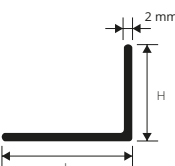

PIF 153
PIF 203
PIF 253
PIF 403

EISENFLACH

Stärke 3 mm - Stangenlänge 2 Lfm - VE 10 Stk. - 20 Lfm

Artikel	L mm		
PIF 153	15		
PIF 203	20		
PIF 253	25		
PIF 403	40		

unvorbereiteter Gegenstand

AGF 203
AGF 303
AGF 403

WINKELPROFIL GLEICHE SEITE AUS EISEN

Stärke 3 mm - Stangenlänge 2 Lfm - VE 10 Stk. - 20 Lfm

Artikel	L x H mm		
AGF 203	20 x 20		
AGF 303	30 x 30		
AGF 403	40 x 40		

unvorbereiteter Gegenstand

ALF 3020
ALF 4020

WINKELPROFIL "L-FORM" AUS EISEN

Stärke 2 mm - Stangenlänge 2 Lfm - VE 10 Stk. - 20 Lfm

Artikel	L x H mm		
ALF 3020	30 x 20		
ALF 4020	40 x 20		

unvorbereiteter Gegenstand

TVF 12
TVF 16
TVF 20
TVF 25

ROHR RUND LEER AUS EISEN

Artikel	Ø mm aussen		
TPF 10	10		
TPF 12	12		

unvorbereiteter Gegenstand

TQPF 08
TQPF 10
TQPF 12
TQPF 14

ROHR VIERKANT VOLL aus EISEN

Stangenlänge 2 Lfm - VE 10 Stk. - 20 Lfm

Artikel	L x H mm		
TQPF 08	8 x 8		
TQPF 10	10 x 10		
TQPF 12	12 x 12		
TQPF 14	14 x 14		