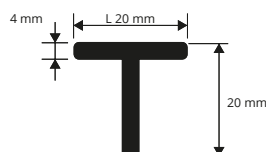

l'article ne vendu individuellement

TRF 3020
TRF 4020

TUBE RECTANGULAIRE VIDE en FER

longueur b. 2 ML - cond. 10 Pces - 20 ML

Article	L x H mm		
TRF 3020	30 x 20		
TRF 4020	40 x 20		

l'article ne vendu individuellement

TF 20

PROFIL en "t" en FER

longueur b. 2 ML - cond. 10 Pces - 20 ML

Article	L x H mm		
TF 20	20 x 20		

CUF 1515
CUF 3020

PROFIL en "U" en FER

longueur b. 2 ML - cond. 10 Pces - 20 ML

Article	L x H mm		
CUF 1515	15 x 15		
CUF 3020	30 x 20		