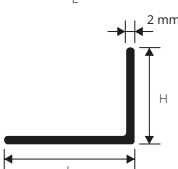

PIF 153
PIF 203
PIF 253
PIF 403

MEPLATS en FER

épaisseur 3 mm - longueur b. 2 ML - cond. 10 Pces - 20 ML

Article	L mm		
PIF 153	15		
PIF 203	20		
PIF 253	25		
PIF 403	40		

l'article ne vendu individuellement

AGF 203
AGF 303
AGF 403

CORNIÈRES D'ANGLE SYMÉTRIQUES en FER

épaisseur 3 mm - longueur b. 2 ML - cond. 10 Pces - 20 ML

Article	L x H mm		
AGF 203	20 x 20		
AGF 303	30 x 30		
AGF 403	40 x 40		

l'article ne vendu individuellement

ALF 3020
ALF 4020

CORNIÈRES D'ANGLE EN "L" EN FER

épaisseur 2 mm - longueur b. 2 ML - cond. 10 Pces - 20 ML

Article	L x H mm		
ALF 3020	30 x 20		
ALF 4020	40 x 20		

l'article ne vendu individuellement

TVF 12
TVF 16
TVF 20
TVF 25

TUBE ROND VIDE en FER

longueur b. 2 ML - cond. 10 Pces - 20 ML

Article	Ø mm est.		
TVF 12	12		
TVF 16	16		
TVF 20	20		
TVF 25	25		

l'article ne vendu individuellement

TPF 10
TPF 12

TUBE ROND PLEIN en FER

longueur b. 2 ML - cond. 10 Pces - 20 ML