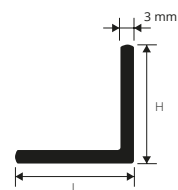

PIF 153
PIF 203
PIF 253
PIF 403

MEPLATS en FER

épaisseur 3 mm - longueur b. 2 ML - cond. 10 Pces - 20 ML

Article	L mm		
PIF 153	15		
PIF 203	20		
PIF 253	25		
PIF 403	40		

l'article ne vendu individuellement

AGF 203
AGF 303
AGF 403

CORNIÈRES D'ANGLE SYMÉTRIQUES en FER

épaisseur 3 mm - longueur b. 2 ML - cond. 10 Pces - 20 ML

Article	L x H mm		
AGF 203	20 x 20		
AGF 303	30 x 30		
AGF 403	40 x 40		

l'article ne vendu individuellement

ALF 3020
ALF 4020

CORNIÈRES D'ANGLE EN "L" EN FER

épaisseur 2 mm - longueur b. 2 ML - cond. 10 Pces - 20 ML

Article	L x H mm		
ALF 3020	30 x 20		
ALF 4020	40 x 20		

l'article ne vendu individuellement

TVF 12
TVF 16
TVF 20
TVF 25

TUBE ROND VIDE en FER

longueur b. 2 ML - cond. 10 Pces - 20 ML

Article	Ø mm est.		
TVF 12	12		
TVF 16	16		
TVF 20	20		
TVF 25	25		

l'article ne vendu individuellement

TPF 10
TPF 12

TUBE ROND PLEIN en FER

longueur b. 2 ML - cond. 10 Pces - 20 ML