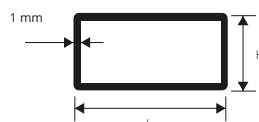

TUBE CARRÉ VIDE en FER

longueur b. 2 ML - cond. 10 Pces - 20 ML

Article	L x H mm		
TQVF 20	20 x 20		
TQVF 25	25 x 25		
TQVF 30	30 x 30		
TQVF 40	40 x 40		

l'article ne vendu individuellement

TRF 3020
TRF 4020

TUBE RECTANGULAIRE VIDE en FER

longueur b. 2 ML - cond. 10 Pces - 20 ML

Article	L x H mm		
TRF 3020	30 x 20		
TRF 4020	40 x 20		

l'article ne vendu individuellement

TF 20