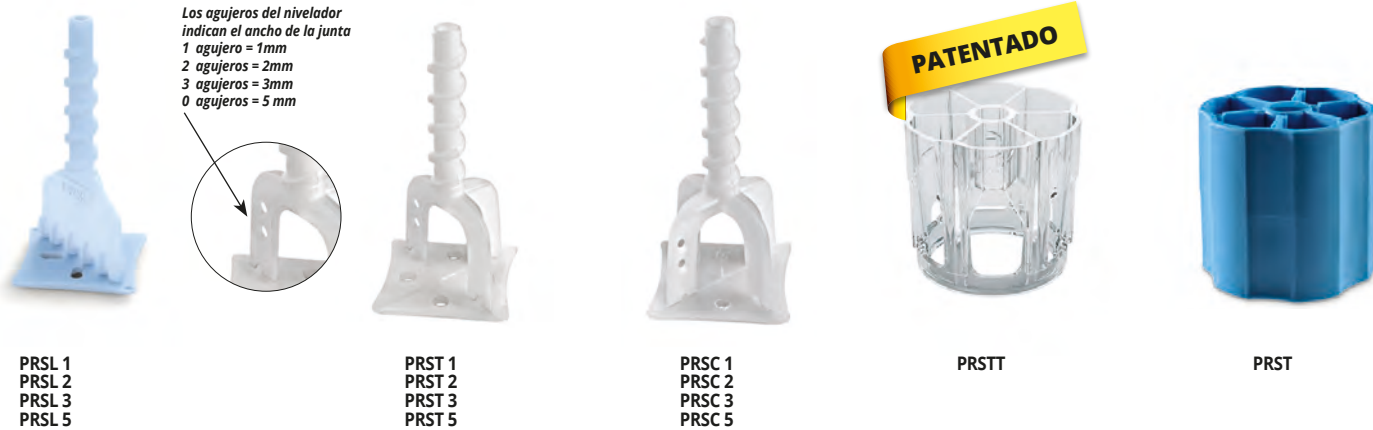

Proleveling System

PROLEVELING SYSTEM NIVELADORES LINEARES

Artículo	Esp. mm	Pag. Ud.	Ud/Caja
PRSL 1	1	100	4000
PRSL 2	2	100	4000
PRSL 3	3	100	4000
PRSL 5	5	100	4000

PROLEVELING SYSTEM NIVELADORES A "T"

Artículo	Esp. mm	Pag. Ud.	Ud/Caja
PRST 1	1	100	3000
PRST 2	2	100	3000
PRST 3	3	100	3000
PRST 5	5	100	3000

PROLEVELING SYSTEM NIVELADORES A CRUZ

Artículo	Esp. mm	Pag. Ud.	Ud/Caja
PRSC 1	1	100	3000
PRSC 2	2	100	3000
PRSC 3	3	100	3000
PRSC 5	5	100	3000

PROLEVELING SYSTEM DESTORNILLADOR POR TIRANTE

Artículo	Pag. Ud.	Ud/Caja
PRSSV	50	1300

PRSSV

PROLEVELING SYSTEM TIRANTE POR NIVELADOR

Artículo	Pag. Ud.	Ud/Caja
PRSTT	50	1000
PRST	50	1000

CABEZA DE PROTECCIÓN POR PROLEVELING SYSTEM

Artículo	Pag. Ud.	Ud/Caja
PRSPC	50	3000

Para proteger la superficie de mármol y piedras naturales de arañazos que pueden ser hecho para el tirante durante la nivelación.