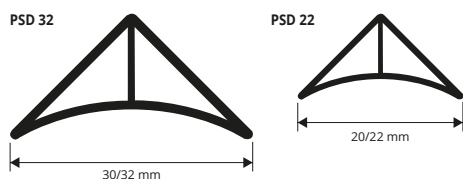

ТРЕХГРАННЫЙ ПРОФИЛЬ С УГЛУБЛЕНИЕМ

СЕРЫЙ ЖЕСТКИЙ ПВХ

ТЕХНИЧЕСКИЕ ИНСТРУКЦИИ УСТАНОВКИ

Поместить гвозди в центральную часть вдоль профиля до заливки бетона.

СЕРЫЙ ЖЕСТКИЙ ПВХ

длина бруска 2 М - упаковка 50 Шт. - 100 М

Артикул	L mm		
PSD 22	20/22		
PSD 32	30/32		

PSD 22 Поддон на 15.000 лин. метров

PSD 32 Поддон на 10.000 лин. метров

ЦВЕТОВАЯ ГАММА