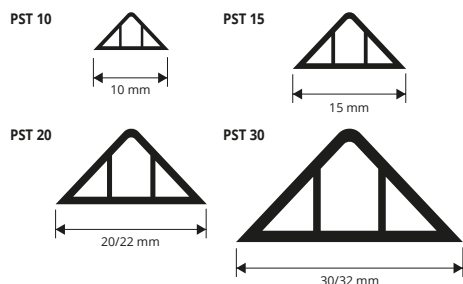

ПРОФИЛЬ С ТРЕУГОЛЬНЫМИ ФАСКАМИ

СЕРЫЙ ЖЕСТКИЙ ПВХ

ТЕХНИЧЕСКИЕ ИНСТРУКЦИИ УСТАНОВКИ

Поместить гвозди в центральную часть вдоль профиля до заливки бетона.

ТРЕХГРАННЫЙ ПРОФИЛЬ сделан из жесткого серого ПВХ различной ширины 10-15-20-30 мм и стандартной длины – 2 м. Используется, главным образом, для заделки углов при укладке бетона: стены – колонны и т.д. Прочные и легко укладываются.

СЕРЫЙ ЖЕСТКИЙ ПВХ

длина бруска 2 М - упаковка 50 Шт. - 100 М

Артикул	Ширина mm		
PST 10	10		
PST 15	15		

Поддон на 20.000 лин. метров

СЕРЫЙ ЖЕСТКИЙ ПВХ

длина бруска 2 М - упаковка 50 Шт. - 100 М

Артикул	Ширина mm		
PST 20	20/22		
PST 30	30/32		

СЕРЫЙ ЖЕСТКИЙ ПВХ

ЦВЕТОВАЯ ГАММА

ТЕХНИЧЕСКИЕ ИНСТРУКЦИИ УСТАНОВКИ

Укладка очень простая: вставить ребристое соединение в специально оставленную щель или выемку в бетоне.

СЕРЫЙ ЖЕСТКИЙ ПВХ

длина бруска 2 М - упаковка 50 Шт. - 100 М

- угол буртика – 45°
- длина буртика 20 mm
- длина бруска – по требованию
- масса одного метра ≈ 2,3 кг

* = По запросу, необходимо, согласовать цены и сроки поставки. Минимальный заказ 100 Шт.