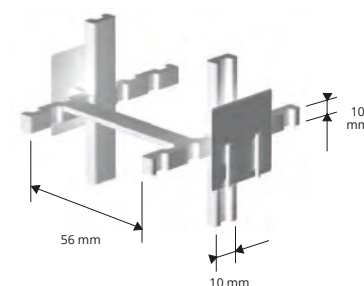

ESPACEUR POUR RESEAUX à usage verticale ou horizontale. Complément des crochets de fixation au réseau.
Dimensions 192 x 90 mm.

ENTRETOISE

POUR TREILLIS VERTICAUX/HORIZONTAUX

POLYÉTHYLÈNE HD GRIS

POLYÉTHYLÈNE HD GRIS
longueur 192 mm - larg. 90 mm

Article		H mm		
DVO 10	400	10		
DVO 15	400	15		
DVO 20	300	20		
DVO 25	120	25		
DVO 30	250	30		
DVO 35	200	35		

entretoises

ENTRETOISE POUR BRIQUE EN VERRE

STYROMOUSSE HD

STYROMOUSSE HD BLANC
cond. 600 Pces

Article	Epaisseur mm		
DSVT	10		*

entretoises

L'ENTRETOISE A DOUBLE ENCASTREMENT type DOPPY permet de tenir simultanément deux treillis de $\varnothing 4$ à 8 mm à la même distance du coffrage.

TYPE "DOPPY" A DOUBLE ENCASTREMENT