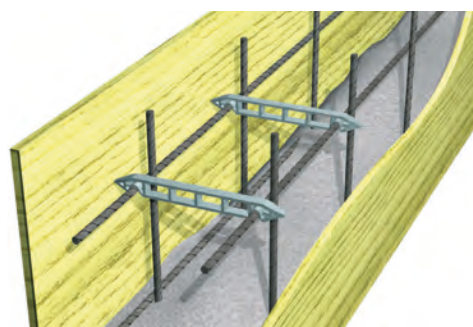

POLYPROPYLÈNE HD GRIS pour treillis d'un diam. maxi. de 8 mm
cond. 500 Pces

Article	dist. treillis L mm		
PPY 15	100		*

POLYPROPYLÈNE HD GRIS -pour treillis d'un diam. maxi. de 8 mm
cond. 250 Pces

Article	dist. treillis L mm		
PPY 20	150		*
PPY 25	200		*
PPY 30	250		*