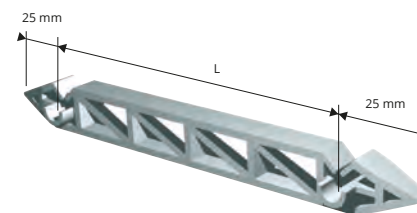

entretoises

* = Production sur demande avec quantité minimale de 10000 pcs. Délai de production 4/5 semaines, prix à établir