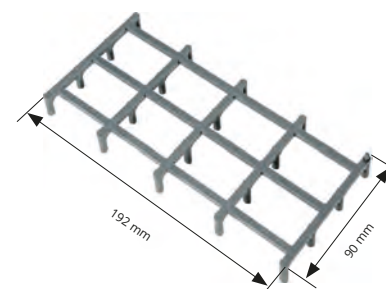

ESPACEUR POUR RESEAUX à usage verticale ou horizontale. Complément des crochets de fixation au réseau.
Dimensions 192 x 90 mm.

ENTRETOISE

POUR TREILLIS VERTICAUX/HORIZONTAUX

POLYÉTHYLÈNE HD GRIS

POLYÉTHYLÈNE HD GRIS
longueur 192 mm - larg. 90 mm

Article		H mm		
DVO 10	400	10		
DVO 15	400	15		
DVO 20	300	20		
DVO 25	120	25		
DVO 30	250	30		
DVO 35	200	35		

entretoises

ENTRETOISE POUR BRIQUE EN VERRE

STYROMOUSSE HD

STYROMOUSSE HD BLANC
cond. 600 Pces

Article	Epaisseur mm		
DSVT	10		*

entretoises

L'ENTRETOISE A DOUBLE ENCASTREMENT type DOPPY permet de tenir simultanément deux treillis de $\varnothing 4$ à 8 mm à la même distance du coffrage.

TYPE "DOPPY" A DOUBLE ENCASTREMENT