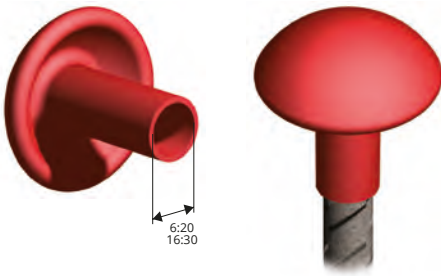

SCHUTZSTOPFEN FÜR ZUSATZEISEN

Die **SCHUTZSTOPFEN** wurden geschaffen, um dem gesetzvertretenden Dekret zum Arbeitsschutz vom 9. April 2008, Nr. 81 gerecht zu werden. Sie werden auf die Enden der vorstehenden Eisen gesteckt und schützen so die Mitarbeiter vor Verletzungen. Es gibt sie in zwei Größen für unterschiedliche Durchmesser.

POLYPROPYLEN HD

Produkte für die Verlegung

POLYPROPYLEN HD - Rot

VE 200 Stk. (aufgeteilt in zwei Beutel zu 100 Stk.)

Artikel	Ø mm		
PCPF 620	6/20		
PCPF 1630	16/30		

MONTAGEPLATTE FÜR DAS MONTIEREN VON FERTIGBAUPLATTEN

POLYPROPYLEN HD

Produkte für die Verlegung

POLYPROPYLEN HD

Abmessungen 170 x 95 mm - VE 400 Stk.

Artikel	stärke mm.		
PPN 02	2		

POLYPROPYLEN HD

Abmessungen 170 x 95 mm - VE 100 Stk.

Artikel	stärke mm.		
PPN 10	10		

POLYPROPYLEN HD

Abmessungen 170 x 95 mm - VE 200 Stk.

Artikel	stärke mm.		
PPN 05	5		