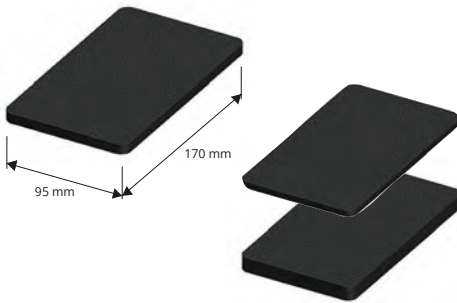

SCHUTZSTOPFEN FÜR ZUSATZEISEN

Die **SCHUTZSTOPFEN** wurden geschaffen, um dem gesetzvertretenden Dekret zum Arbeitsschutz vom 9. April 2008, Nr. 81 gerecht zu werden. Sie werden auf die Enden der vorstehenden Eisen gesteckt und schützen so die Mitarbeiter vor Verletzungen. Es gibt sie in zwei Größen für unterschiedliche Durchmesser.

POLYPROPYLEN HD

Produkte für die Verlegung

POLYPROPYLEN HD - Rot

VE 200 Stk. (aufgeteilt in zwei Beutel zu 100 Stk.)

Artikel	Ø mm		
PCPF 620	6/20		
PCPF 1630	16/30		

MONTAGEPLATTE FÜR DAS MONTIEREN VON FERTIGBAUPLATTEN

POLYPROPYLEN HD

Produkte für die Verlegung

POLYPROPYLEN HD

Abmessungen 170 x 95 mm - VE 400 Stk.

Artikel	stärke mm.		
PPN 02	2		

POLYPROPYLEN HD

Abmessungen 170 x 95 mm - VE 100 Stk.

Artikel	stärke mm.		
PPN 10	10		

POLYPROPYLEN HD

Abmessungen 170 x 95 mm - VE 200 Stk.

Artikel	stärke mm.		
PPN 05	5		