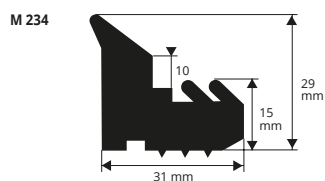

# PROFILE FÜR FERTIGSCHALUNGEN

PVC / GUMMI

Profile für industrielle Fertigschalungen

PVC / GUMMI  
Länge Rollen 50 Lfm

Artikel	
M 232	*

PVC / GUMMI  
Länge Rollen 50 Lfm

Artikel	
M 233	*

PVC / GUMMI - Gewicht 650 g /Lfm  
Länge Rollen 50 Lfm

Artikel	
M 234	*
M 234 A	*
M 234 B	*

PVC / GUMMI - Gewicht 980 g /Lfm  
Länge Rollen 50 Lfm

Artikel	
M 235	*

PVC / GUMMI - Gewicht 270 g /Lfm  
Länge Rollen 50 Lfm

Artikel	
M 236	*
M 236 A	*
M 236 B	*

PVC / GUMMI - Gewicht 510 g /Lfm  
Länge Rollen 50 Lfm

Artikel	
M 239	*

PVC / GUMMI  
Länge Rollen 50 Lfm

Artikel	
M 240	*
M 240 A	*
M 240 B	*

PVC / GUMMI  
Länge Rollen 50 Lfm

Artikel	
M 241	*

PVC / GUMMI - Gewicht 695 g /Lfm  
Länge Rollen 50 Lfm

Artikel	
M 242	*

PVC / GUMMI

Länge Rollen 50 Lfm

Artikel	
M 257	*

M 258

PVC / GUMMI

Länge Rollen 50 Lfm

Artikel	
M 258	*

M 259