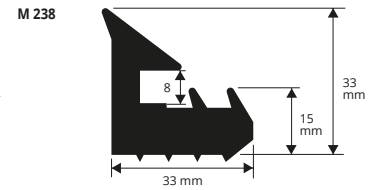

Artikel	
M 234	*
M 234 A	*
M 234 B	*

PVC / GUMMI - Gewicht 980 g /Lfm  
Länge Rollen 50 Lfm

Artikel	
M 235	*

PVC / GUMMI - Gewicht 270 g /Lfm  
Länge Rollen 50 Lfm

Artikel	
M 236	*
M 236 A	*
M 236 B	*

PVC / GUMMI - Gewicht 510 g /Lfm  
Länge Rollen 50 Lfm

# PROFILE FÜR FERTIGSCHALUNGEN

PVC / GUMMI

Profile für industrielle Fertigschalungen

PVC / GUMMI - Gewicht 695 g /Lfm  
Länge Rollen 50 Lfm

Artikel	
M 238	*

PVC / GUMMI - Gewicht 880 g /Lfm  
Länge Rollen 50 Lfm

Artikel	
M 239	*

PVC / GUMMI  
Länge Rollen 50 Lfm

Artikel	
M 240	*
M 240 A	*
M 240 B	*

PVC / GUMMI  
Länge Rollen 50 Lfm

Artikel	
M 241	*

PVC / GUMMI - Gewicht 695 g /Lfm  
Länge Rollen 50 Lfm

Artikel	
M 242	*