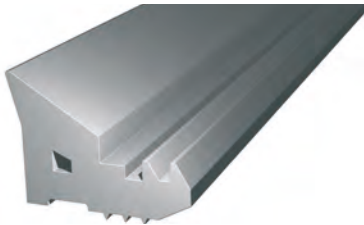

# PROFILE FÜR FERTIGSCHALUNGEN

PVC / GUMMI

Profile für industrielle Fertigschalungen

PVC / GUMMI - Gewicht 695 g /Lfm  
Länge Rollen 50 Lfm

Artikel	
M 238	*

PVC / GUMMI - Gewicht 880 g /Lfm  
Länge Rollen 50 Lfm