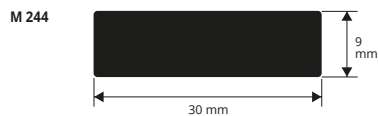

PROFILE FÜR FERTIGSCHALUNGEN

PVC / GUMMI

Profile für industrielle Fertigschalungen