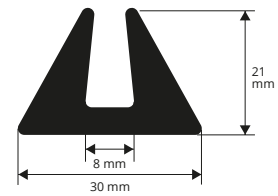

# PROFILE FÜR FERTIGSCHALUNGEN

PVC / GUMMI

Profile für industrielle Fertigschalungen

PVC / GUMMI  
Länge Rollen 50 Lfm  
Artikel  
M 250

M 250

PVC / GUMMI  
Länge Rollen 50 Lfm  
Artikel  
M 251

M 251

PVC / GUMMI  
Länge Rollen 50 Lfm  
Artikel  
M 252