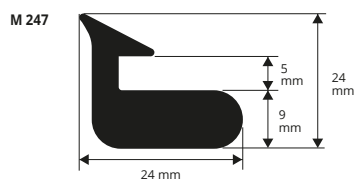

PVC / GUMMI - Gewicht 330 g /Lfm
Länge Rollen 50 Lfm

Artikel	
M 246	*