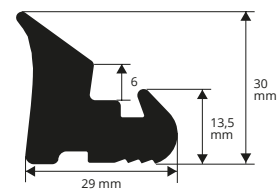

# PROFILE FÜR FERTIGSCHALUNGEN

PVC / GUMMI

Profile für industrielle Fertigschalungen

PVC / GUMMI  
Länge Rollen 50 Lfm  
Artikel  
M 250

M 250

PVC / GUMMI  
Länge Rollen 50 Lfm  
Artikel  
M 251

M 251

PVC / GUMMI  
Länge Rollen 50 Lfm  
Artikel  
M 252

M 252

PVC / GUMMI  
Länge Rollen 50 Lfm  
Artikel  
M 253

M 253

PVC / GUMMI  
Länge Rollen 50 Lfm  
Artikel  
M 254

M 254

PVC / GUMMI  
Länge Rollen 50 Lfm  
Artikel  
M 255

M 255

\* = Produktion auf Anfrage mit Mindestmenge von 50 Lfm. Produktionszeit 4/5 Wochen, Preis zu vereinbaren