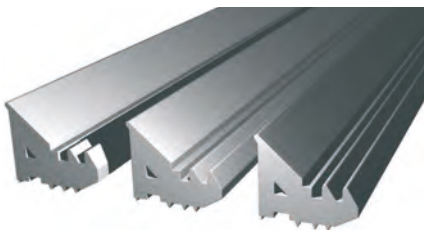

PVC / GUMMI - Gewicht 880 g /Lfm
Länge Rollen 50 Lfm

Artikel	
M 239	*