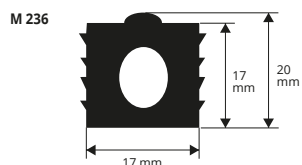

# PROFILE FÜR FERTIGSCHALUNGEN

PVC / GUMMI

Profile für industrielle Fertigschalungen

PVC / GUMMI  
Länge Rollen 50 Lfm

Artikel	
M 232	*

PVC / GUMMI  
Länge Rollen 50 Lfm

Artikel	
M 233	*

PVC / GUMMI - Gewicht 650 g /Lfm  
Länge Rollen 50 Lfm

Artikel	
M 234	*
M 234 A	*
M 234 B	*

PVC / GUMMI - Gewicht 980 g /Lfm  
Länge Rollen 50 Lfm

Artikel	
M 235	*

PVC / GUMMI - Gewicht 270 g /Lfm  
Länge Rollen 50 Lfm

Artikel	
M 236	*
M 236 A	*
M 236 B	*

PVC / GUMMI - Gewicht 510 g /Lfm  
Länge Rollen 50 Lfm

Artikel	
M 239	*

PVC / GUMMI  
Länge Rollen 50 Lfm

Artikel	
M 240	*
M 240 A	*
M 240 B	*

PVC / GUMMI  
Länge Rollen 50 Lfm

Artikel	
M 241	*

PVC / GUMMI - Gewicht 695 g /Lfm  
Länge Rollen 50 Lfm

Artikel	
M 242	*

PVC / GUMMI

Länge Rollen 50 Lfm

Artikel	
M 257	*

M 258

PVC / GUMMI

Länge Rollen 50 Lfm

Artikel	
M 258	*

M 259