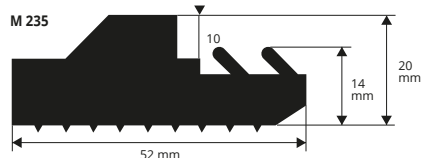

# PROFILE FÜR FERTIGSCHALUNGEN

PVC / GUMMI

Profile für industrielle Fertigschalungen

PVC / GUMMI  
Länge Rollen 50 Lfm

Artikel	
M 232	*

PVC / GUMMI  
Länge Rollen 50 Lfm

Artikel	
M 233	*

PVC / GUMMI - Gewicht 650 g /Lfm  
Länge Rollen 50 Lfm

Artikel	
M 234	*
M 234 A	*
M 234 B	*

PVC / GUMMI - Gewicht 980 g /Lfm  
Länge Rollen 50 Lfm

Artikel	
M 235	*

PVC / GUMMI - Gewicht 270 g /Lfm  
Länge Rollen 50 Lfm

Artikel	
M 236	*
M 236 A	*
M 236 B	*

PVC / GUMMI - Gewicht 510 g /Lfm  
Länge Rollen 50 Lfm

PVC / GUMMI

Länge Rollen 50 Lfm

Artikel	
M 257	*

M 258

PVC / GUMMI

Länge Rollen 50 Lfm

Artikel	
M 258	*

M 259

PVC / GUMMI - Gewicht 750 g /Lfm

Länge Rollen 50 Lfm

Artikel	
M 259	*

M 260

PVC / GUMMI - Gewicht 350 g /Lfm

Länge Rollen 50 Lfm

Artikel	
M 260	*