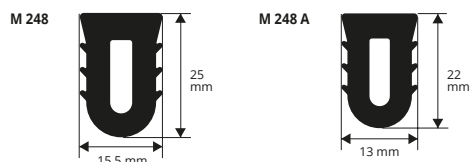

PVC / GUMMI - Gewicht 335 g /Lfm
Länge Rollen 50 Lfm

Artikel	
M 247	*

PVC / GUMMI - Gewicht 270 g /Lfm
Länge Rollen 50 Lfm

Artikel	
M 248	*
M 248 A	*