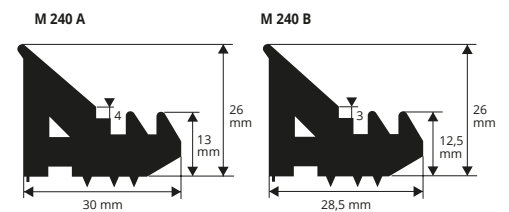

Artikel	
M 234	*
M 234 A	*
M 234 B	*

PVC / GUMMI - Gewicht 980 g /Lfm  
Länge Rollen 50 Lfm

Artikel	
M 235	*

PVC / GUMMI - Gewicht 270 g /Lfm  
Länge Rollen 50 Lfm

Artikel	
M 236	*
M 236 A	*
M 236 B	*

PVC / GUMMI - Gewicht 510 g /Lfm  
Länge Rollen 50 Lfm

# PROFILE FÜR FERTIGSCHALUNGEN

PVC / GUMMI

Profile für industrielle Fertigschalungen

PVC / GUMMI - Gewicht 695 g /Lfm  
Länge Rollen 50 Lfm

Artikel	
M 238	*

PVC / GUMMI - Gewicht 880 g /Lfm  
Länge Rollen 50 Lfm

Artikel	
M 239	*

PVC / GUMMI  
Länge Rollen 50 Lfm

Artikel	
M 240	*
M 240 A	*
M 240 B	*

PVC / GUMMI  
Länge Rollen 50 Lfm

Artikel	
M 241	*

PVC / GUMMI - Gewicht 695 g /Lfm  
Länge Rollen 50 Lfm

Artikel	
M 242	*

PVC / GUMMI

Länge Rollen 50 Lfm

Artikel	
M 257	*

M 258

PVC / GUMMI

Länge Rollen 50 Lfm

Artikel	
M 258	*

M 259