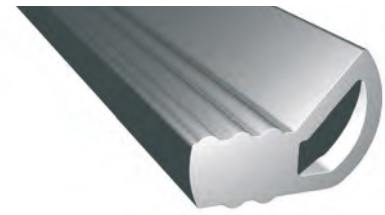

# PROFILE FÜR FERTIGSCHALUNGEN

PVC / GUMMI

Profile für industrielle Fertigschalungen

M 256

PVC / GUMMI

Länge Rollen 50 Lfm

Artikel	
M 256	*

M 257