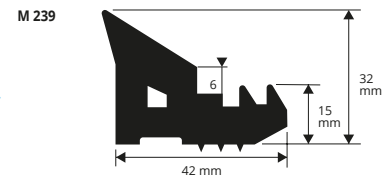

Artikel	
M 234	*
M 234 A	*
M 234 B	*

PVC / GUMMI - Gewicht 980 g /Lfm  
Länge Rollen 50 Lfm

Artikel	
M 235	*

PVC / GUMMI - Gewicht 270 g /Lfm  
Länge Rollen 50 Lfm

Artikel	
M 236	*
M 236 A	*
M 236 B	*

PVC / GUMMI - Gewicht 510 g /Lfm  
Länge Rollen 50 Lfm

# PROFILE FÜR FERTIGSCHALUNGEN

PVC / GUMMI

Profile für industrielle Fertigschalungen

PVC / GUMMI - Gewicht 695 g /Lfm  
Länge Rollen 50 Lfm

Artikel	
M 238	*

PVC / GUMMI - Gewicht 880 g /Lfm  
Länge Rollen 50 Lfm

Artikel	
M 239	*

PVC / GUMMI  
Länge Rollen 50 Lfm

Artikel	
M 240	*
M 240 A	*
M 240 B	*

PVC / GUMMI  
Länge Rollen 50 Lfm

Artikel	
M 241	*

PVC / GUMMI - Gewicht 695 g /Lfm  
Länge Rollen 50 Lfm

Artikel	
M 242	*