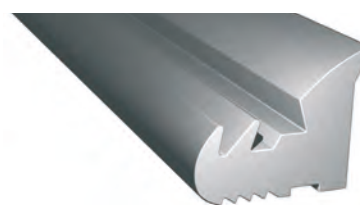

# PROFILE FÜR FERTIGSCHALUNGEN

PVC / GUMMI

Profile für industrielle Fertigschalungen

PVC / GUMMI  
Länge Rollen 50 Lfm

Artikel	
M 232	*

PVC / GUMMI  
Länge Rollen 50 Lfm

Artikel	
M 233	*

PVC / GUMMI - Gewicht 650 g /Lfm  
Länge Rollen 50 Lfm