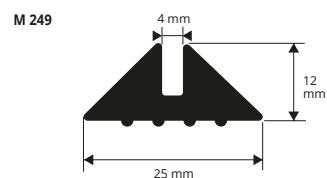

PVC / GUMMI - Gewicht 330 g /Lfm  
Länge Rollen 50 Lfm

Artikel	
M 246	*

PVC / GUMMI - Gewicht 335 g /Lfm  
Länge Rollen 50 Lfm

Artikel	
M 247	*

PVC / GUMMI - Gewicht 270 g /Lfm  
Länge Rollen 50 Lfm

Artikel	
M 248	*
M 248 A	*