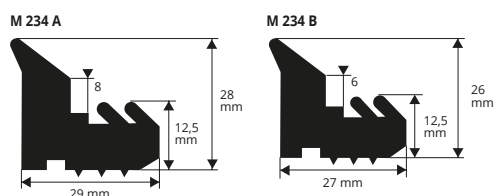

# PROFILE FÜR FERTIGSCHALUNGEN

PVC / GUMMI

Profile für industrielle Fertigschalungen

PVC / GUMMI  
Länge Rollen 50 Lfm

Artikel	
M 232	*

PVC / GUMMI  
Länge Rollen 50 Lfm

Artikel	
M 233	*

PVC / GUMMI - Gewicht 650 g /Lfm  
Länge Rollen 50 Lfm

Artikel	
M 234	*
M 234 A	*
M 234 B	*

PVC / GUMMI - Gewicht 980 g /Lfm  
Länge Rollen 50 Lfm

Artikel	
M 235	*

PVC / GUMMI - Gewicht 270 g /Lfm  
Länge Rollen 50 Lfm

Artikel	
M 236	*
M 236 A	*
M 236 B	*

PVC / GUMMI - Gewicht 510 g /Lfm  
Länge Rollen 50 Lfm

Artikel	
M 239	*

PVC / GUMMI  
Länge Rollen 50 Lfm

Artikel	
M 240	*
M 240 A	*
M 240 B	*

PVC / GUMMI  
Länge Rollen 50 Lfm

Artikel	
M 241	*

PVC / GUMMI - Gewicht 695 g /Lfm  
Länge Rollen 50 Lfm

Artikel	
M 242	*

PVC / GUMMI

Länge Rollen 50 Lfm

Artikel	
M 257	*

M 258

PVC / GUMMI

Länge Rollen 50 Lfm

Artikel	
M 258	*

M 259