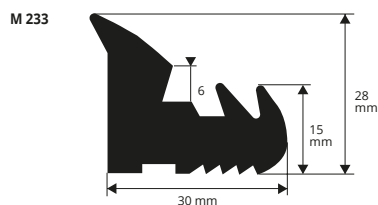

# PROFILE FÜR FERTIGSCHALUNGEN

PVC / GUMMI

Profile für industrielle Fertigschalungen

PVC / GUMMI  
Länge Rollen 50 Lfm

Artikel	
M 232	*

PVC / GUMMI  
Länge Rollen 50 Lfm

Artikel	
M 233	*

PVC / GUMMI - Gewicht 650 g /Lfm  
Länge Rollen 50 Lfm

Artikel	
M 234	*
M 234 A	*
M 234 B	*

PVC / GUMMI - Gewicht 980 g /Lfm  
Länge Rollen 50 Lfm

Artikel	
M 235	*

PVC / GUMMI - Gewicht 270 g /Lfm  
Länge Rollen 50 Lfm

Artikel	
M 236	*
M 236 A	*
M 236 B	*

PVC / GUMMI - Gewicht 510 g /Lfm  
Länge Rollen 50 Lfm

PVC / GUMMI

Länge Rollen 50 Lfm

Artikel	
M 257	*

M 258

PVC / GUMMI

Länge Rollen 50 Lfm

Artikel	
M 258	*

M 259

PVC / GUMMI - Gewicht 750 g /Lfm

Länge Rollen 50 Lfm

Artikel	
M 259	*

M 260

PVC / GUMMI - Gewicht 350 g /Lfm

Länge Rollen 50 Lfm

Artikel	
M 260	*