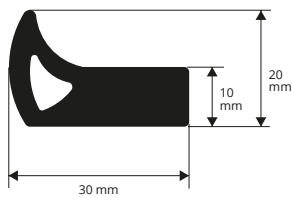

# PROFILE FÜR FERTIGSCHALUNGEN

PVC / GUMMI

Profile für industrielle Fertigschalungen

M 256

PVC / GUMMI

Länge Rollen 50 Lfm

Artikel	
M 256	*

M 257

PVC / GUMMI

Länge Rollen 50 Lfm

Artikel	
M 257	*

M 258

PVC / GUMMI

Länge Rollen 50 Lfm

Artikel	
M 258	*

M 259