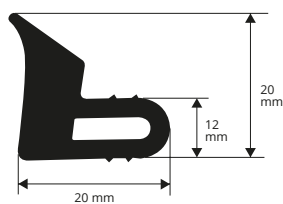

PROFILE FÜR FERTIGSCHALUNGEN

PVC / GUMMI

Profile für industrielle Fertigschalungen

M 256

PVC / GUMMI

Länge Rollen 50 Lfm

Artikel	
M 256	*

M 257

PVC / GUMMI

Länge Rollen 50 Lfm

Artikel	
M 257	*

M 258

PVC / GUMMI

Länge Rollen 50 Lfm

Artikel	
M 258	*

M 259

PVC / GUMMI - Gewicht 750 g /Lfm

Länge Rollen 50 Lfm

Artikel	
M 259	*

M 260

PVC / GUMMI - Gewicht 350 g /Lfm

Länge Rollen 50 Lfm

Artikel	
M 260	*