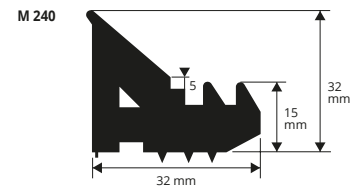

Artikel	
M 234	*
M 234 A	*
M 234 B	*

PVC / GUMMI - Gewicht 980 g /Lfm  
Länge Rollen 50 Lfm

Artikel	
M 235	*

PVC / GUMMI - Gewicht 270 g /Lfm  
Länge Rollen 50 Lfm

Artikel	
M 236	*
M 236 A	*
M 236 B	*

PVC / GUMMI - Gewicht 510 g /Lfm  
Länge Rollen 50 Lfm

# PROFILE FÜR FERTIGSCHALUNGEN

PVC / GUMMI

Profile für industrielle Fertigschalungen

PVC / GUMMI - Gewicht 695 g /Lfm  
Länge Rollen 50 Lfm

Artikel	
M 238	*

PVC / GUMMI - Gewicht 880 g /Lfm  
Länge Rollen 50 Lfm

Artikel	
M 239	*

PVC / GUMMI  
Länge Rollen 50 Lfm

Artikel	
M 240	*
M 240 A	*
M 240 B	*

PVC / GUMMI  
Länge Rollen 50 Lfm

Artikel	
M 241	*

PVC / GUMMI - Gewicht 695 g /Lfm  
Länge Rollen 50 Lfm

Artikel	
M 242	*