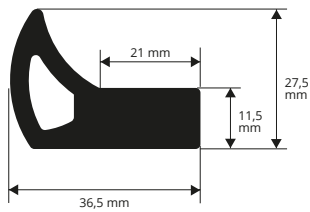

M 252

PVC / GUMMI  
Länge Rollen 50 Lfm  
Artikel  
M 253

M 253

PVC / GUMMI  
Länge Rollen 50 Lfm  
Artikel  
M 254

M 254

PVC / GUMMI  
Länge Rollen 50 Lfm  
Artikel  
M 255

M 255

\* = Produktion auf Anfrage mit Mindestmenge von 50 Lfm. Produktionszeit 4/5 Wochen, Preis zu vereinbaren

# PROFILE FÜR FERTIGSCHALUNGEN

PVC / GUMMI

Profile für industrielle Fertigschalungen

M 256

PVC / GUMMI

Länge Rollen 50 Lfm

Artikel	
M 256	*

M 257

PVC / GUMMI

Länge Rollen 50 Lfm

Artikel	
M 257	*

M 258

PVC / GUMMI

Länge Rollen 50 Lfm

Artikel	
M 258	*

M 259