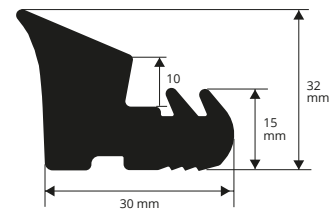

PVC / GUMMI
Länge Rollen 50 Lfm
Artikel
M 253

M 253