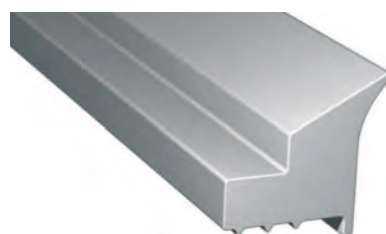

PVC / GUMMI - Gewicht 330 g /Lfm
Länge Rollen 50 Lfm

Artikel	
M 246	*