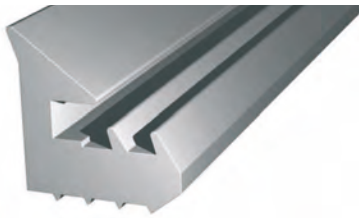

PROFILE FÜR FERTIGSCHALUNGEN

PVC / GUMMI

Profile für industrielle Fertigschalungen