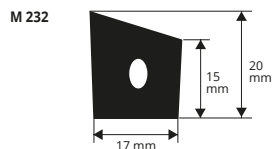

# PROFILE FÜR FERTIGSCHALUNGEN

PVC / GUMMI

Profile für industrielle Fertigschalungen

PVC / GUMMI  
Länge Rollen 50 Lfm

Artikel	
M 232	*

PVC / GUMMI  
Länge Rollen 50 Lfm

Artikel	
M 233	*

PVC / GUMMI - Gewicht 650 g /Lfm  
Länge Rollen 50 Lfm

Artikel	
M 234	*
M 234 A	*
M 234 B	*

PVC / GUMMI - Gewicht 980 g /Lfm  
Länge Rollen 50 Lfm

Artikel	
M 235	*

PVC / GUMMI - Gewicht 270 g /Lfm  
Länge Rollen 50 Lfm

Artikel	
M 236	*
M 236 A	*
M 236 B	*

PVC / GUMMI - Gewicht 510 g /Lfm  
Länge Rollen 50 Lfm

PVC / GUMMI

Länge Rollen 50 Lfm

Artikel	
M 257	*

M 258

PVC / GUMMI

Länge Rollen 50 Lfm

Artikel	
M 258	*

M 259