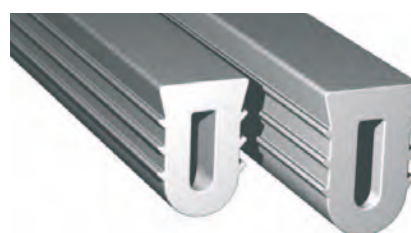

PROFILE FÜR FERTIGSCHALUNGEN

PVC / GUMMI

Profile für industrielle Fertigschalungen

PVC / GUMMI - Gewicht 180-330 g /Lfm
Länge Rollen 50 Lfm

Artikel	
M 244	*
M 244 A	*

PVC / GUMMI
Länge Rollen 50 Lfm

Artikel	
M 245	*

PVC / GUMMI - Gewicht 330 g /Lfm
Länge Rollen 50 Lfm

Artikel	
M 246	*

PVC / GUMMI - Gewicht 335 g /Lfm
Länge Rollen 50 Lfm

Artikel	
M 247	*

PVC / GUMMI - Gewicht 270 g /Lfm
Länge Rollen 50 Lfm

Artikel	
M 248	*
M 248 A	*

PVC / GUMMI - Gewicht 220 g /Lfm
Länge Rollen 50 Lfm

Artikel	
M 249	*

* = Produktion auf Anfrage mit Mindestmenge von 50 Lfm. Produktionszeit 4/5 Wochen, Preis zu vereinbaren