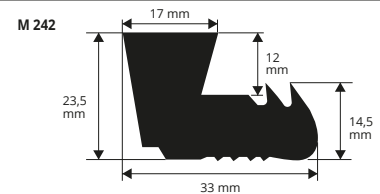

Artikel	
M 234	*
M 234 A	*
M 234 B	*

PVC / GUMMI - Gewicht 980 g /Lfm  
Länge Rollen 50 Lfm

Artikel	
M 235	*

PVC / GUMMI - Gewicht 270 g /Lfm  
Länge Rollen 50 Lfm

Artikel	
M 236	*
M 236 A	*
M 236 B	*

PVC / GUMMI - Gewicht 510 g /Lfm  
Länge Rollen 50 Lfm

# PROFILE FÜR FERTIGSCHALUNGEN

PVC / GUMMI

Profile für industrielle Fertigschalungen

PVC / GUMMI - Gewicht 695 g /Lfm  
Länge Rollen 50 Lfm

Artikel	
M 238	*

PVC / GUMMI - Gewicht 880 g /Lfm  
Länge Rollen 50 Lfm

Artikel	
M 239	*

PVC / GUMMI  
Länge Rollen 50 Lfm

Artikel	
M 240	*
M 240 A	*
M 240 B	*

PVC / GUMMI  
Länge Rollen 50 Lfm

Artikel	
M 241	*

PVC / GUMMI - Gewicht 695 g /Lfm  
Länge Rollen 50 Lfm

Artikel	
M 242	*

PVC / GUMMI - Gewicht 630 g /Lfm  
Länge Rollen 50 Lfm

Artikel	
M 243	*

\* = Produktion auf Anfrage mit Mindestmenge von 50 Lfm. Produktionszeit 4/5 Wochen, Preis zu vereinbaren