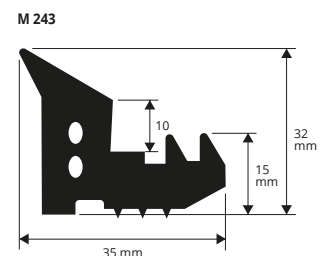

PVC / GUMMI - Gewicht 630 g /Lfm
Länge Rollen 50 Lfm

Artikel	
M 243	*