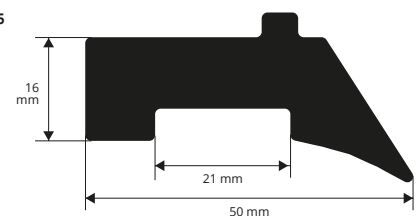

# PROFILE FÜR FERTIGSCHALUNGEN

PVC / GUMMI

Profile für industrielle Fertigschalungen

PVC / GUMMI  
Länge Rollen 50 Lfm  
Artikel  
M 250

M 250

PVC / GUMMI  
Länge Rollen 50 Lfm  
Artikel  
M 251

M 251

PVC / GUMMI  
Länge Rollen 50 Lfm  
Artikel  
M 252

M 252

PVC / GUMMI  
Länge Rollen 50 Lfm  
Artikel  
M 253

M 253

PVC / GUMMI  
Länge Rollen 50 Lfm  
Artikel  
M 254

M 254

PVC / GUMMI  
Länge Rollen 50 Lfm  
Artikel  
M 255

M 255

\* = Produktion auf Anfrage mit Mindestmenge von 50 Lfm. Produktionszeit 4/5 Wochen, Preis zu vereinbaren

# PROFILE FÜR FERTIGSCHALUNGEN

PVC / GUMMI

Profile für industrielle Fertigschalungen

M 256

PVC / GUMMI

Länge Rollen 50 Lfm

Artikel	
M 256	*

M 257