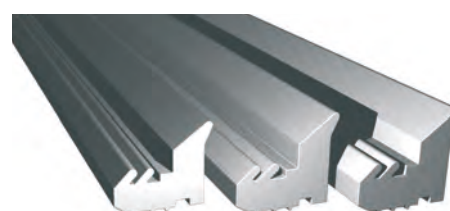

PVC / GUMMI - Gewicht 650 g /Lfm
Länge Rollen 50 Lfm

Artikel	
M 234	*
M 234 A	*
M 234 B	*