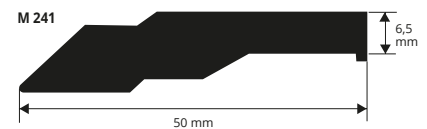

# PROFILE FÜR FERTIGSCHALUNGEN

PVC / GUMMI

Profile für industrielle Fertigschalungen

PVC / GUMMI - Gewicht 695 g /Lfm  
Länge Rollen 50 Lfm

Artikel	
M 238	*

PVC / GUMMI - Gewicht 880 g /Lfm  
Länge Rollen 50 Lfm

Artikel	
M 239	*

PVC / GUMMI  
Länge Rollen 50 Lfm

Artikel	
M 240	*
M 240 A	*
M 240 B	*

PVC / GUMMI  
Länge Rollen 50 Lfm

Artikel	
M 241	*

PVC / GUMMI - Gewicht 695 g /Lfm  
Länge Rollen 50 Lfm

Artikel	
M 242	*