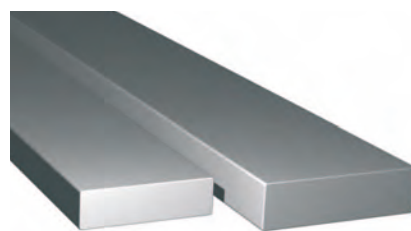

# PROFILE FÜR FERTIGSCHALUNGEN

PVC / GUMMI

Profile für industrielle Fertigschalungen

PVC / GUMMI - Gewicht 180-330 g /Lfm  
Länge Rollen 50 Lfm

Artikel	
M 244	*
M 244 A	*

PVC / GUMMI  
Länge Rollen 50 Lfm

Artikel	
M 245	*