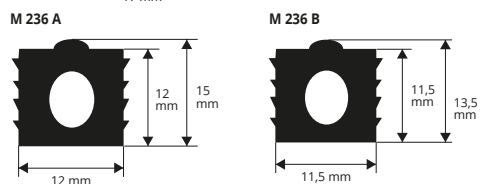

# PROFILE FÜR FERTIGSCHALUNGEN

PVC / GUMMI

Profile für industrielle Fertigschalungen

PVC / GUMMI  
Länge Rollen 50 Lfm

Artikel	
M 232	*

PVC / GUMMI  
Länge Rollen 50 Lfm

Artikel	
M 233	*

PVC / GUMMI - Gewicht 650 g /Lfm  
Länge Rollen 50 Lfm

Artikel	
M 234	*
M 234 A	*
M 234 B	*

PVC / GUMMI - Gewicht 980 g /Lfm  
Länge Rollen 50 Lfm

Artikel	
M 235	*

PVC / GUMMI - Gewicht 270 g /Lfm  
Länge Rollen 50 Lfm

Artikel	
M 236	*
M 236 A	*
M 236 B	*

PVC / GUMMI - Gewicht 510 g /Lfm  
Länge Rollen 50 Lfm

Artikel	
M 239	*

PVC / GUMMI  
Länge Rollen 50 Lfm

Artikel	
M 240	*
M 240 A	*
M 240 B	*

PVC / GUMMI  
Länge Rollen 50 Lfm

Artikel	
M 241	*

PVC / GUMMI - Gewicht 695 g /Lfm  
Länge Rollen 50 Lfm

Artikel	
M 242	*

PVC / GUMMI

Länge Rollen 50 Lfm

Artikel	
M 257	*

M 258

PVC / GUMMI

Länge Rollen 50 Lfm

Artikel	
M 258	*

M 259