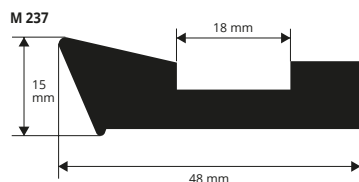

# PROFILE FÜR FERTIGSCHALUNGEN

PVC / GUMMI

Profile für industrielle Fertigschalungen

PVC / GUMMI  
Länge Rollen 50 Lfm

Artikel	
M 232	*

PVC / GUMMI  
Länge Rollen 50 Lfm

Artikel	
M 233	*

PVC / GUMMI - Gewicht 650 g /Lfm  
Länge Rollen 50 Lfm

Artikel	
M 234	*
M 234 A	*
M 234 B	*

PVC / GUMMI - Gewicht 980 g /Lfm  
Länge Rollen 50 Lfm

Artikel	
M 235	*

PVC / GUMMI - Gewicht 270 g /Lfm  
Länge Rollen 50 Lfm

Artikel	
M 236	*
M 236 A	*
M 236 B	*

PVC / GUMMI - Gewicht 510 g /Lfm  
Länge Rollen 50 Lfm

PVC / GUMMI

Länge Rollen 50 Lfm

Artikel	
M 257	*

M 258

PVC / GUMMI

Länge Rollen 50 Lfm

Artikel	
M 258	*

M 259