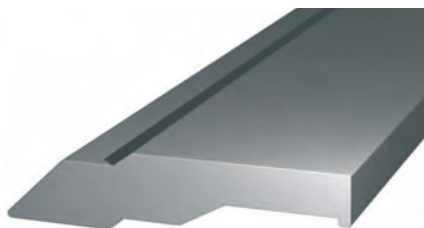

PVC / GUMMI
Länge Rollen 50 Lfm

Artikel	
M 240	*
M 240 A	*
M 240 B	*