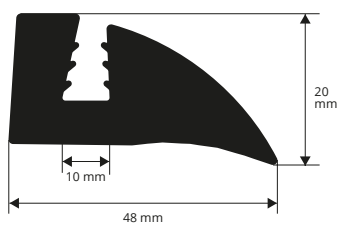

# PROFILE FÜR FERTIGSCHALUNGEN

PVC / GUMMI

Profile für industrielle Fertigschalungen

M 256

PVC / GUMMI

Länge Rollen 50 Lfm

Artikel	
M 256	*

M 257

PVC / GUMMI

Länge Rollen 50 Lfm

Artikel	
M 257	*

M 258

PVC / GUMMI

Länge Rollen 50 Lfm

Artikel	
M 258	*

M 259