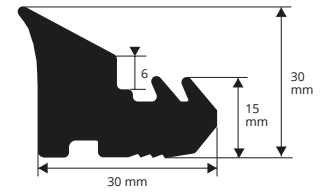

# PROFILE FÜR FERTIGSCHALUNGEN

PVC / GUMMI

Profile für industrielle Fertigschalungen

PVC / GUMMI  
Länge Rollen 50 Lfm  
Artikel  
M 250

M 250

PVC / GUMMI  
Länge Rollen 50 Lfm  
Artikel  
M 251

M 251

PVC / GUMMI  
Länge Rollen 50 Lfm  
Artikel  
M 252