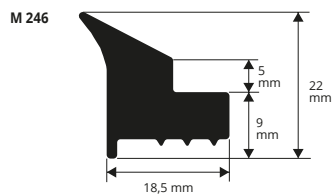

# PROFILE FÜR FERTIGSCHALUNGEN

PVC / GUMMI

Profile für industrielle Fertigschalungen

PVC / GUMMI - Gewicht 180-330 g /Lfm  
Länge Rollen 50 Lfm

Artikel	
M 244	*
M 244 A	*

PVC / GUMMI  
Länge Rollen 50 Lfm

Artikel	
M 245	*