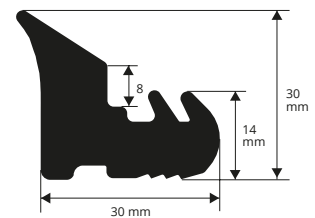

PVC / GUMMI
Länge Rollen 50 Lfm
Artikel
M 252

M 252