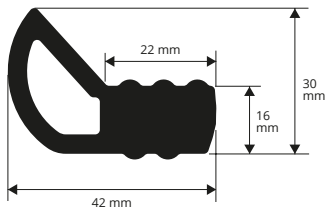

# PROFILE FÜR FERTIGSCHALUNGEN

PVC / GUMMI

Profile für industrielle Fertigschalungen

PVC / GUMMI  
Länge Rollen 50 Lfm  
Artikel  
M 250

M 250

PVC / GUMMI  
Länge Rollen 50 Lfm  
Artikel  
M 251

M 251

PVC / GUMMI  
Länge Rollen 50 Lfm  
Artikel  
M 252

M 252

PVC / GUMMI  
Länge Rollen 50 Lfm  
Artikel  
M 253

M 253

PVC / GUMMI  
Länge Rollen 50 Lfm  
Artikel  
M 254

M 254

PVC / GUMMI  
Länge Rollen 50 Lfm  
Artikel  
M 255

M 255

\* = Produktion auf Anfrage mit Mindestmenge von 50 Lfm. Produktionszeit 4/5 Wochen, Preis zu vereinbaren

# PROFILE FÜR FERTIGSCHALUNGEN

PVC / GUMMI

Profile für industrielle Fertigschalungen

M 256

PVC / GUMMI

Länge Rollen 50 Lfm

Artikel	
M 256	*

M 257