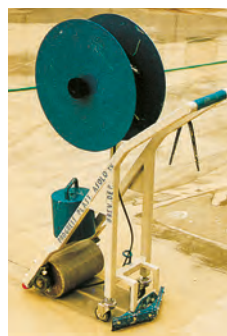

Il **CARRELLO POSA GUAINA** è stato progettato per posare in modo facile e corretto la guaina a palloncino nelle varie misure. Viene fornito con tutti gli accessori indicati nella foto (escluso la pinza).

CARRELLO POSA GUAINA

PER PAVIMENTI INDUSTRIALI

CARRELLO POSA GUAINA PER PAVIMENTI INDUSTRIALI
 con accessori (peso supplementare - spazzamelma)
 conf. bancale

Articolo	
CPGC	

INIZIO POSA

FACILITÀ D'USO

SPAZZA - BOIACCA PER UNA POSA PIÙ CONTROLLATA

PIEDINI ALZA RULLO

PESO SUPPLEMENTARE

LEGGERA PER IL TRASPORTO

prodotti per la posa