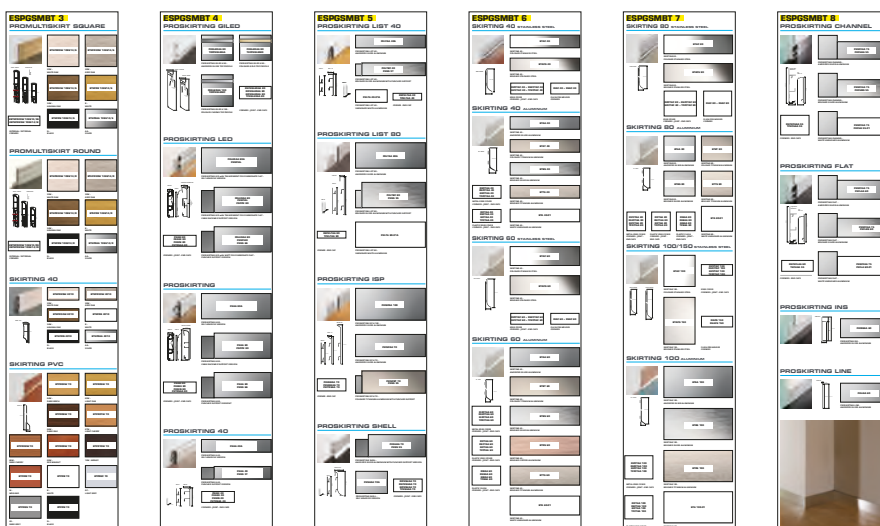

# ESPOSITORE TORRE GIREVOLE BATTISCOPIA

**ESPOSITORE TORRE GIREVOLE BATTISCOPIA**  
diametro 81,5 cm - altezza 170 cm

Articolo

ESPGSMBT

Nota: La torre girevole dispone di una gamma di campioni predefinita da PROGRESS PROFILES resi visibili in questa pagina e non è possibile richiedere personalizzazioni o ulteriori modifiche.

# ESPOSITORE PROLISTEL e BATTISCOPIA

PANNELLO ESPOSITORE DA BANCO PROLISTEL + BATTISCOPIA

Articolo

ESPBLSH

**PROLISTEL**  
Larghezza 30 cm - Altezza 38 cm

Articolo

PESPPLT

PESPPLT15

PESPPLTP

PESPPLT

PESPPLT15

PESPPLTP

**BATTISCOPIA**  
Larghezza 30 cm - Altezza 38 cm

Articolo

PESPBT

PESPPK