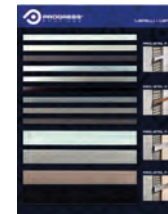

PESPPLTP

PESPPLT

PESPPLT15

PESPPLTP

**BATTISCOPIA**  
Larghezza 30 cm - Altezza 38 cm

Articolo

PESPBT

PESPPK