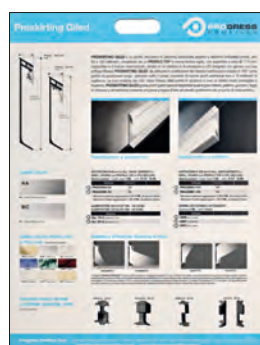

## PANNEAU PROSKIRTING GILED

PANNEAU PROSKIRTING GILED  
largeur 70 cm - hauteur 92 cm

Article	Description
ESPGLED	

VERSO

RECTO