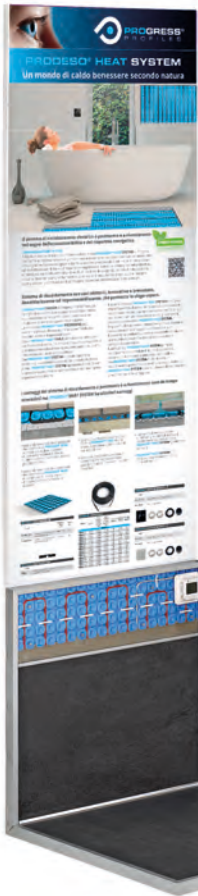

# PRODESO HEAT SYSTEM PRODESO SYSTEM

ВЫСТАВОЧНЫЙ PRODESO HEAT  
ширина 60 см - глубина 60 см - высота 206 см

Артикул

ESPPDHI595

ЭКСПОЗИЦИЯ PRODESO HEAT SYSTEM

Артикул

SPCPDESH...

КЕЙС С МЕМБРАНАМИ

Артикул

COFM...

ЭКСПОЗИЦИЯ PRODESO

Артикул

SPCPDES...

ВЫСТАВОЧНЫЙ PRODESO HEAT / PRODESO / PROTERRACE  
ширина 60 см - глубина 60 см - высота 206 см

Артикул

ESPPDHT...

## ВЫСТАВОЧНЫЙ ЭЛЕМЕНТ PROSHOWER SYSTEM

ВЫСТАВОЧНЫЙ ЭЛЕМЕНТ PROSHOWER SYSTEM  
(ЖЕЛОБ PROSHOWER BASE L и набор решёток)  
ширина 100 см - глубина 36 см - высота 73 см

Артикул

ESPSHW 70 + (COLGPSHW 70)

ПЕРЕДНИЙ