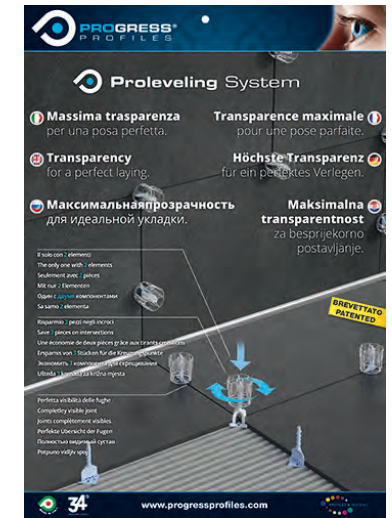

AUSSTELLUNGSPANEEL TISCH-AUSSTELLER PROLEVELING SYSTEM ABSTANDHALTER

AUFSTELLER PROLEVELING SYSTEM

Artikel
ESPPLS 50/70

AUFSTELLER PROLEVELING SYSTEM

MUSTERTAFELN PROLEVELING SYSTEM - 2 STK.

Artikel
PNPLS...

MUSTERTAFELN PROLEVELING WEDGE SYSTEM

Artikel
PNPLWS

MUSTERTAFEL PROLEVELING SYSTEM

Artikel
PNPLSA3 (29,7 x 42 cm)

ABSTANDHALTER AUSSTELLER

ABSTANDHALTER AUSSTELLER (ohne Zubehör)

ABSTANDHALTER AUSSTELLER

Artikel
ESPD

AUSSTELLUNGSPANEL

AUSSTELLUNGSPANEL - 80 x 57 cm

Artikel
PNPSR (80 x 57 cm)

AUFSTELLER PROSUPPORT

AUSSTELLUNGSMUSTER PROSUPPORT TUBE MIT 50 FLYER

Artikel
ESPPST
FLYPSUP...

AUFSTELLER PROTERRACE

AUSSTELLUNGSMUSTER PROTERRACE MIT 50 FLYER